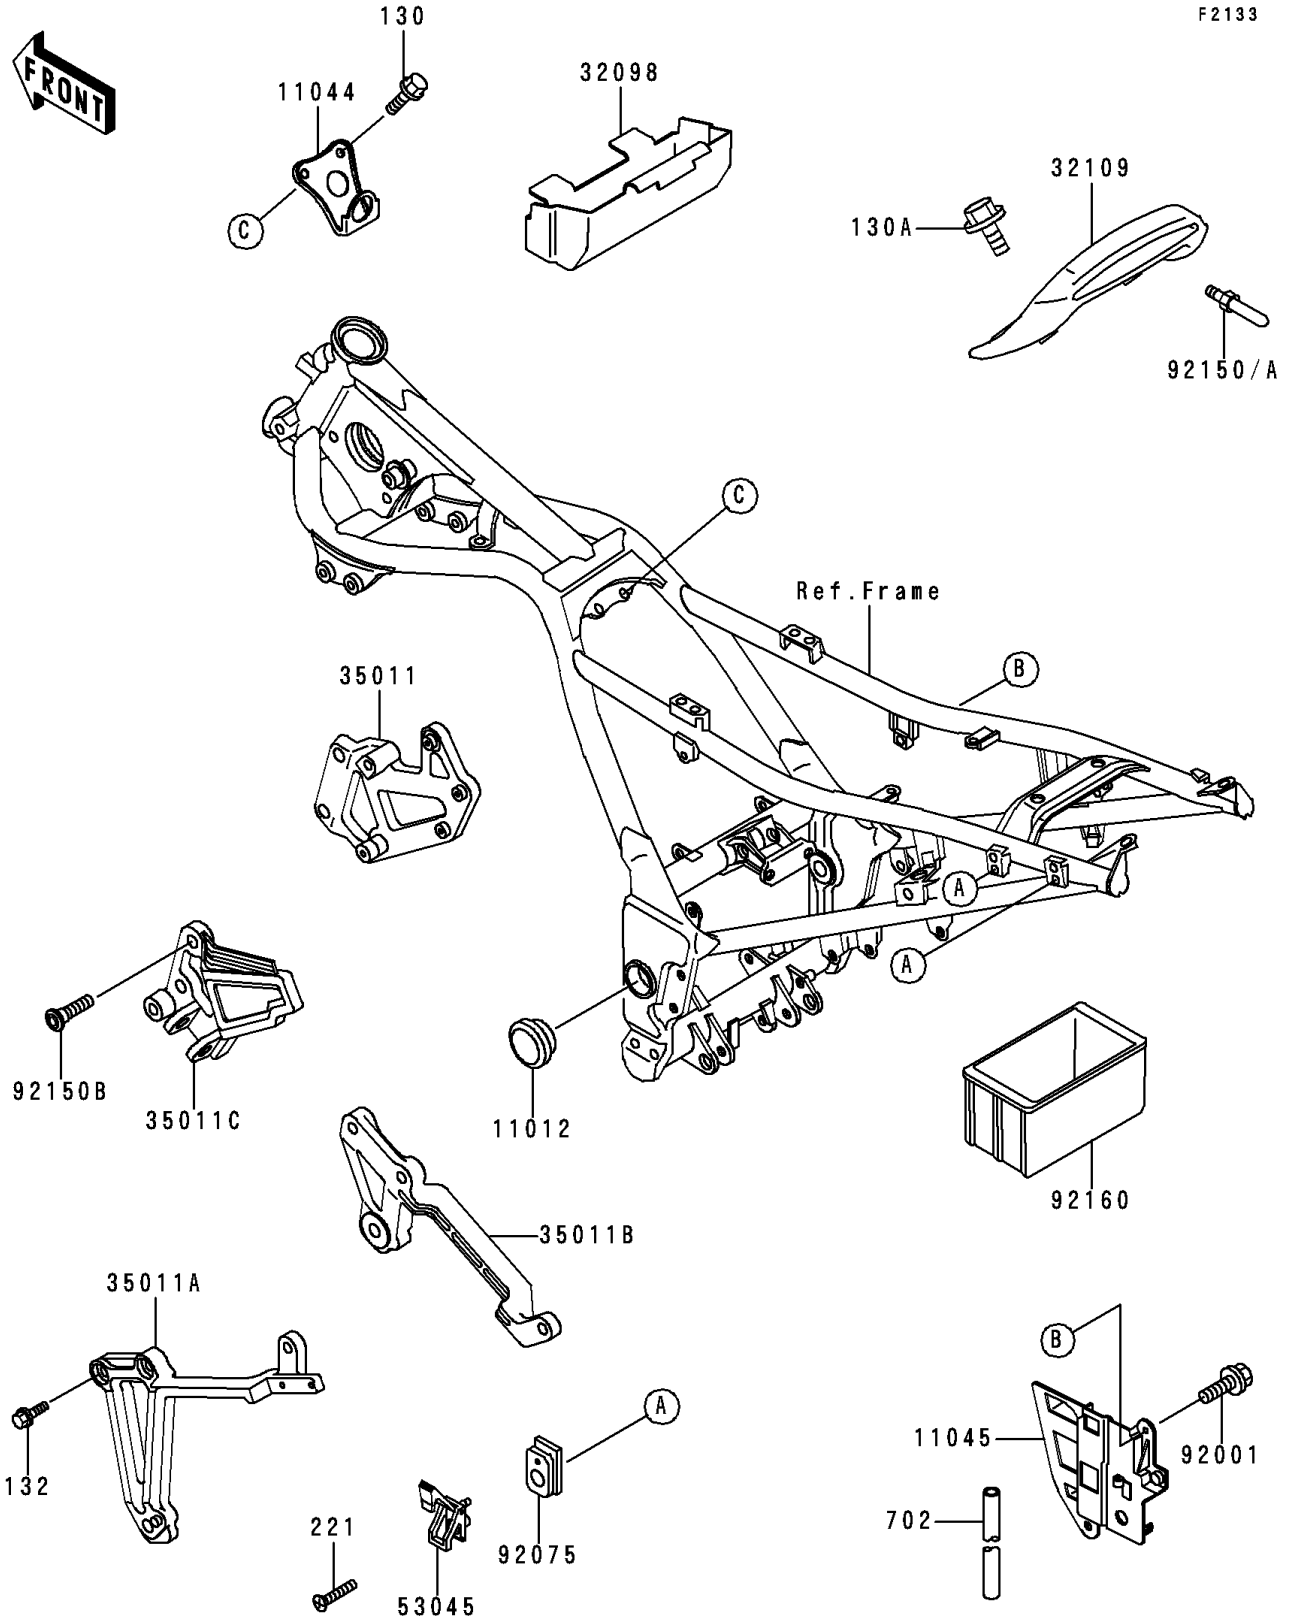

1995 Ninja® 250R PARTS DIAGRAM

Electro Bracket

1995 Ninja® 250R PARTS LIST

Electro Bracket

ITEM NAME	PART NUMBER	QUANTITY
BOLT-FLANGED,6X10 (Ref # 130)	130B0610	2
BOLT-FLANGED,8X20 (Ref # 130A)	130B0820	2
BOLT-FLANGED-SMALL (Ref # 132)	132G0820	6
SCREW-CSK-CROS (Ref # 221)	221E0625	4
CAP,SWING ARM BRACKET (Ref # 11012)	11012-1459	2
BRACKET,AIR FILTER (Ref # 11044)	11044-1828	1
BRACKET,ELECTRIC (Ref # 11045)	11045-1578	1
CASE-TOOL (Ref # 32098)	32098-1076	1
GRIP-FRAME,RR,EBONY (Ref # 32109)	32109-1163-H8	1
STAY,FR,RH (Ref # 35011)	35011-1355	1
STAY,MUFFLER,LH (Ref # 35011A)	35011-1356	1
STAY,MUFFLER,RH (Ref # 35011B)	35011-1357	1
STAY,FR,LH (Ref # 35011C)	35011-1380	1
HOOK-ASSY,ROPE (Ref # 53045)	53045-1051	4
BOLT,6X14,BLACK (Ref # 92001)	92001-1847	2
DAMPER,ROPE HOOK (Ref # 92075)	92075-1726	4
BOLT (Ref # 92150)	92150-1002	2
BOLT,SOCKET,8X20 (Ref # 92150B)	92150-1839	5
DAMPER,BATTERY HOLDER (Ref # 92160)	92160-1500	1