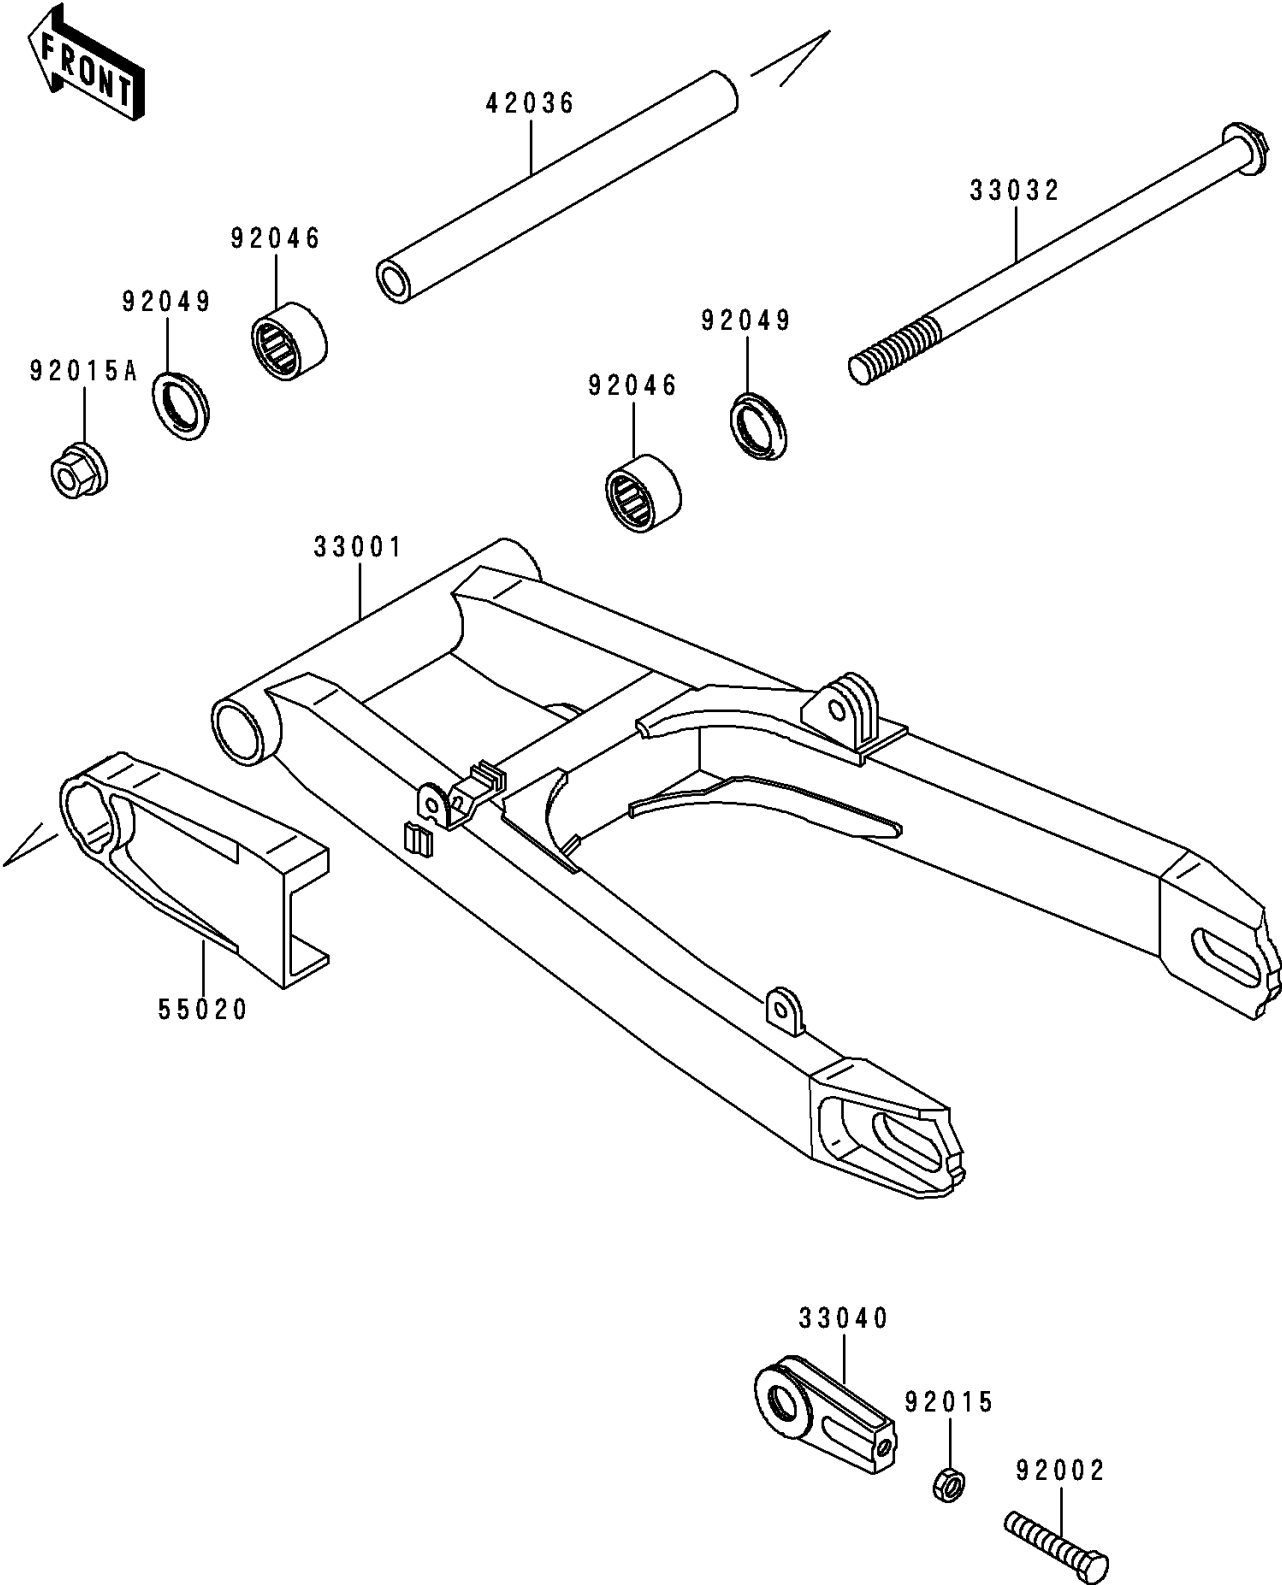

1994 Ninja® 250R PARTS DIAGRAM

Swingarm

F2141

1994 Ninja® 250R PARTS LIST

Swingarm

ITEM NAME	PART NUMBER	QUANTITY
ARM-COMP-SWING,SILVER NO.25 (Ref # 33001)	33001-1301-CE	1
SHAFT-SWING ARM (Ref # 33032)	33032-1134	1
ADJUSTER-CHAIN (Ref # 33040)	33040-043	2
SLEEVE,16.1X22X213 (Ref # 42036)	42036-1218	1
GUARD,CHAIN (Ref # 55020)	55020-1218	1
BOLT,8X55 (Ref # 92002)	92002-1825	2
NUT,8MM (Ref # 92015)	92015-1364	2
NUT,FLANGED,16MM (Ref # 92015A)	92015-1946	1
BEARING-NEEDLE,TA2230Z (Ref # 92046)	92046-1174	2
SEAL-OIL (Ref # 92049)	92049-1289	2