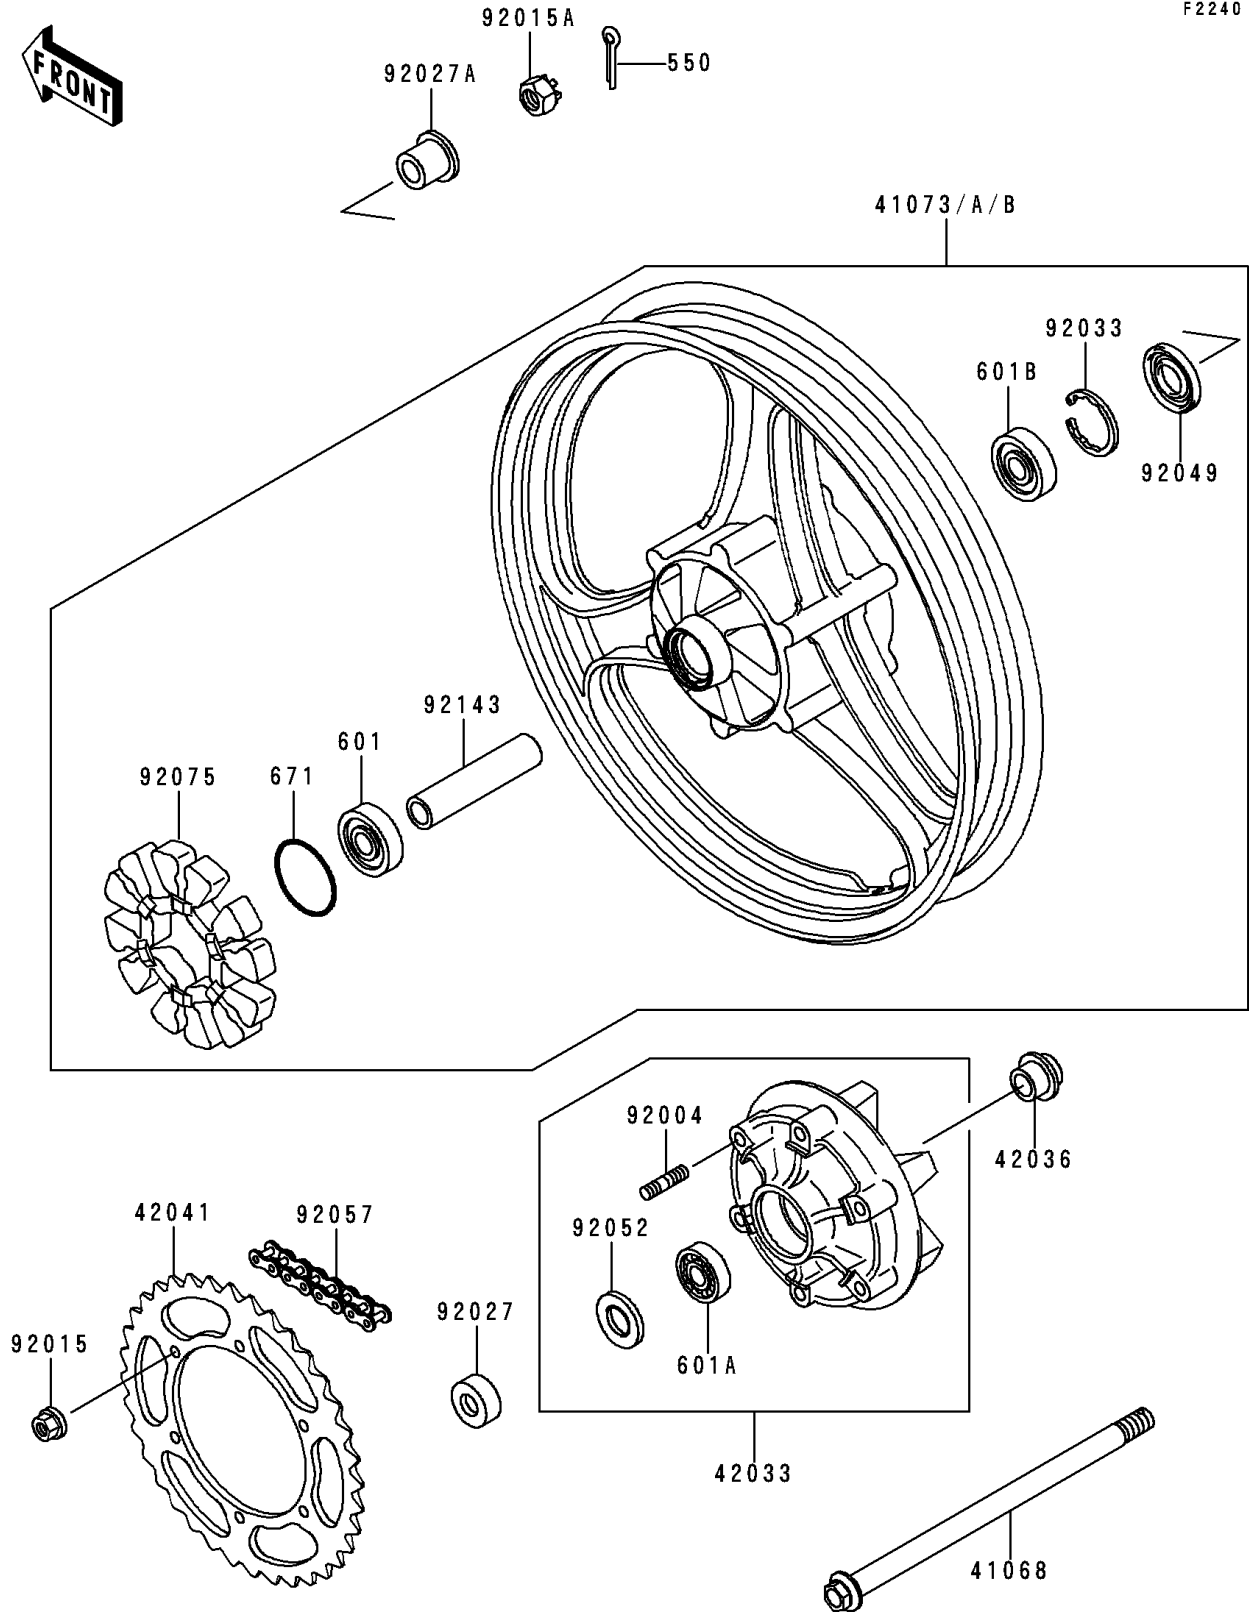

# 1992 Ninja® 250R PARTS DIAGRAM

Rear Wheel/Chain

F2240

# 1992 Ninja® 250R PARTS LIST

## Rear Wheel/Chain

ITEM NAME	PART NUMBER	QUANTITY
PIN-COTTER,4.0X35 (Ref # 550)	550D4035	1
BEARING-BALL,#6203UUC3 (Ref # 601)	601B6203UU	1
BEARING-BALL,#6205G (Ref # 601A)	601B6205G	1
BEARING-BALL,#6303UUC3 (Ref # 601B)	601B6303UU	1
O RING (Ref # 671)	671B2550	1
AXLE,RR (Ref # 41068)	41068-1221	1
WHEEL-ASSY,RR,F.RED (Ref # 41073A)	41073-1366-X4	1
COUPLING-ASSY,RR HUB (Ref # 42033)	42033-1107	1
SLEEVE,L=25 (Ref # 42036)	42036-1055	1
SPROCKET-HUB,45T (Ref # 42041)	42041-1277	1
STUD,10X19 (Ref # 92004)	92004-1111	6
NUT,10MM (Ref # 92015)	92015-1720	6
NUT,CASTLE,16MM (Ref # 92015A)	92015-1947	1
COLLAR,RR HUB (Ref # 92027)	92027-1784	1
COLLAR,RR HUB (Ref # 92027A)	92027-1785	1
RING-SNAP,47MM (Ref # 92033)	92033-1042	1
SEAL-OIL,BJN28475 (Ref # 92049)	92049-1056	1
SEAL-OIL,TWC35527 (Ref # 92052)	92052-006	1
CHAIN,DRIVE,EK520LV-OX106L (Ref # 92057)	92057-1346	1
DAMPER,RR HUB SHOCK (Ref # 92075)	92075-1436	1
COLLAR,17.2X25X97 (Ref # 92143)	92143-1119	1