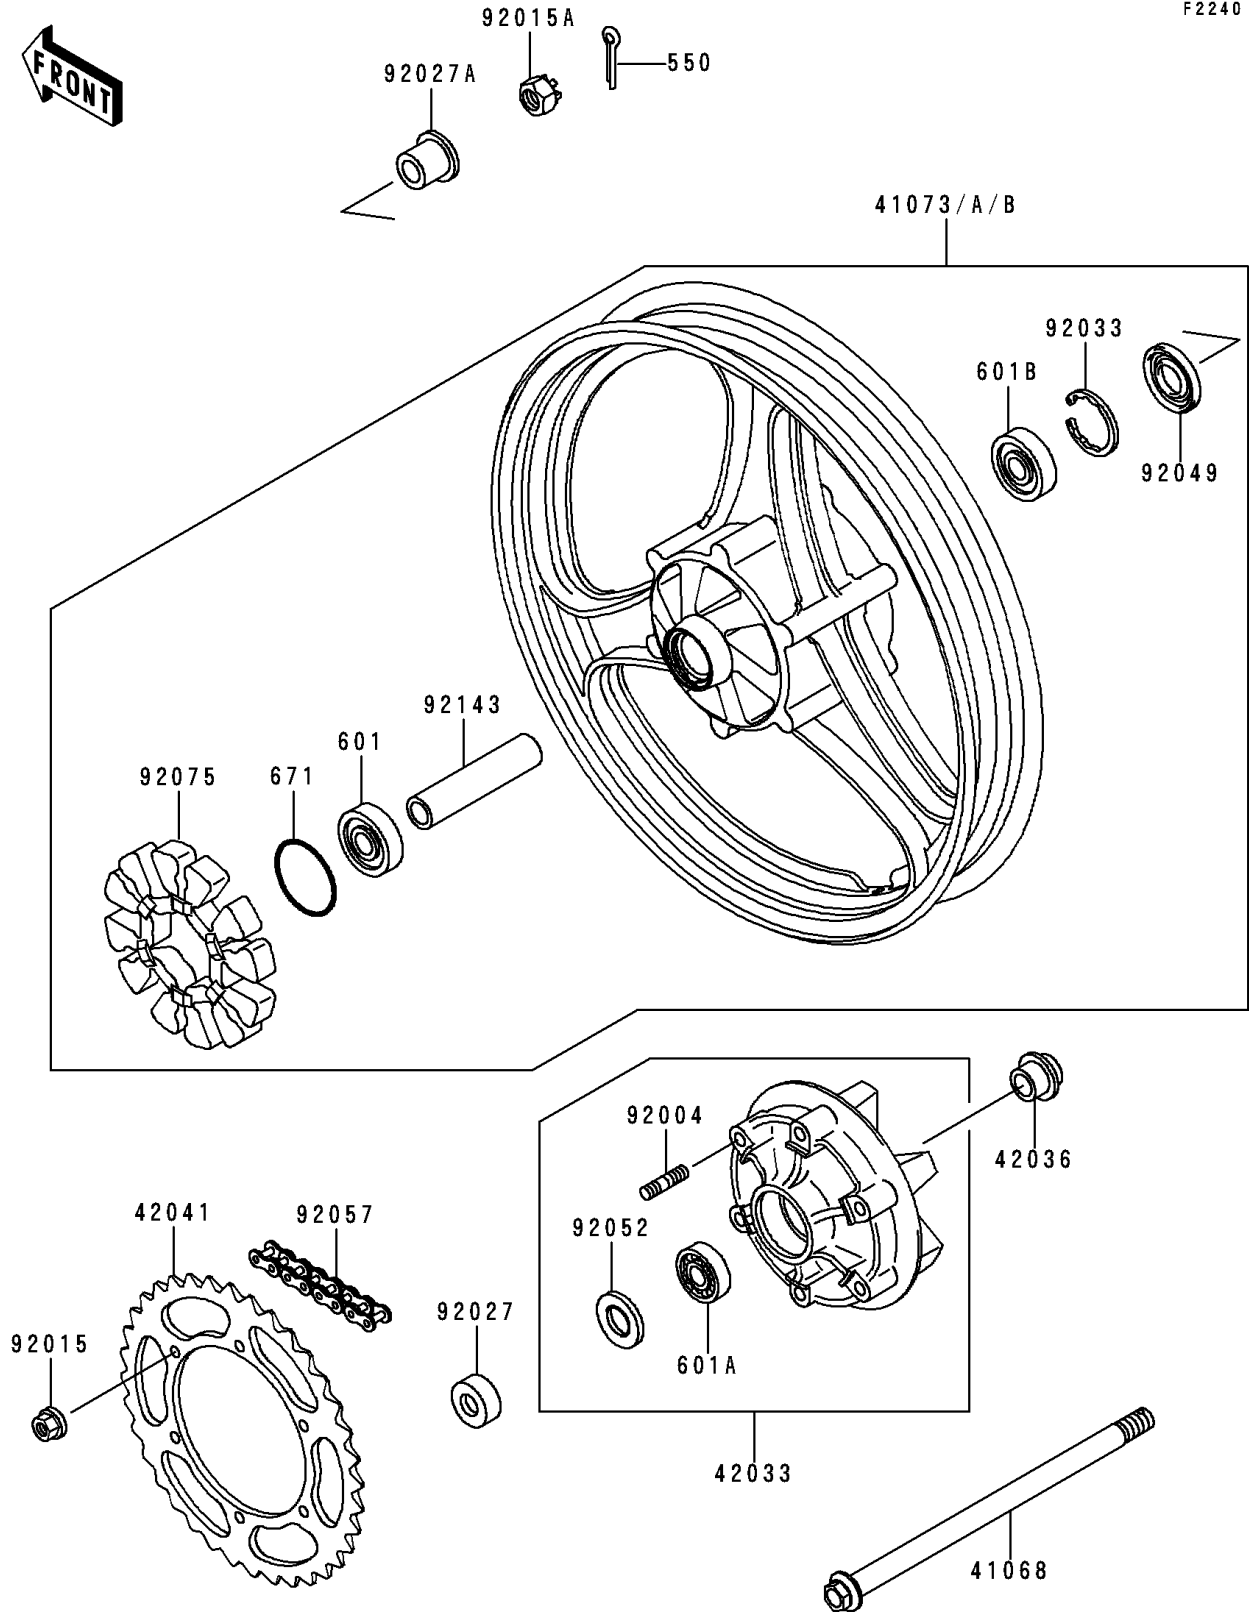

# 1993 Ninja® 250R PARTS DIAGRAM

Rear Wheel/Chain

F2240

# 1993 Ninja® 250R PARTS LIST

## Rear Wheel/Chain

ITEM NAME	PART NUMBER	QUANTITY
PIN-COTTER,4.0X35 (Ref # 550)	550D4035	1
BEARING-BALL,#6203UUC3 (Ref # 601)	601B6203UU	1
BEARING-BALL,#6205G (Ref # 601A)	601B6205G	1
BEARING-BALL,#6303UUC3 (Ref # 601B)	601B6303UU	1
O RING (Ref # 671)	671B2550	1
AXLE,RR (Ref # 41068)	41068-1221	1
WHEEL-ASSY,RR,P.C.GRAY (Ref # 41073)	41073-1366-DH	1
COUPLING-ASSY,RR HUB (Ref # 42033)	42033-1107	1
SLEEVE,L=25 (Ref # 42036)	42036-1055	1
SPROCKET-HUB,45T (Ref # 42041)	42041-1277	1
STUD,10X19 (Ref # 92004)	92004-1111	6
NUT,10MM (Ref # 92015)	92015-1720	6
NUT,CASTLE,16MM (Ref # 92015A)	92015-1947	1
COLLAR,RR HUB (Ref # 92027)	92027-1784	1
COLLAR,RR HUB (Ref # 92027A)	92027-1785	1
RING-SNAP,47MM (Ref # 92033)	92033-1042	1
SEAL-OIL,BJN28475 (Ref # 92049)	92049-1056	1
SEAL-OIL,TWC35527 (Ref # 92052)	92052-006	1
CHAIN,DRIVE,EK520LV-OX106L (Ref # 92057)	92057-1346	1
DAMPER,RR HUB SHOCK (Ref # 92075)	92075-1436	1
COLLAR,17.2X25X97 (Ref # 92143)	92143-1119	1