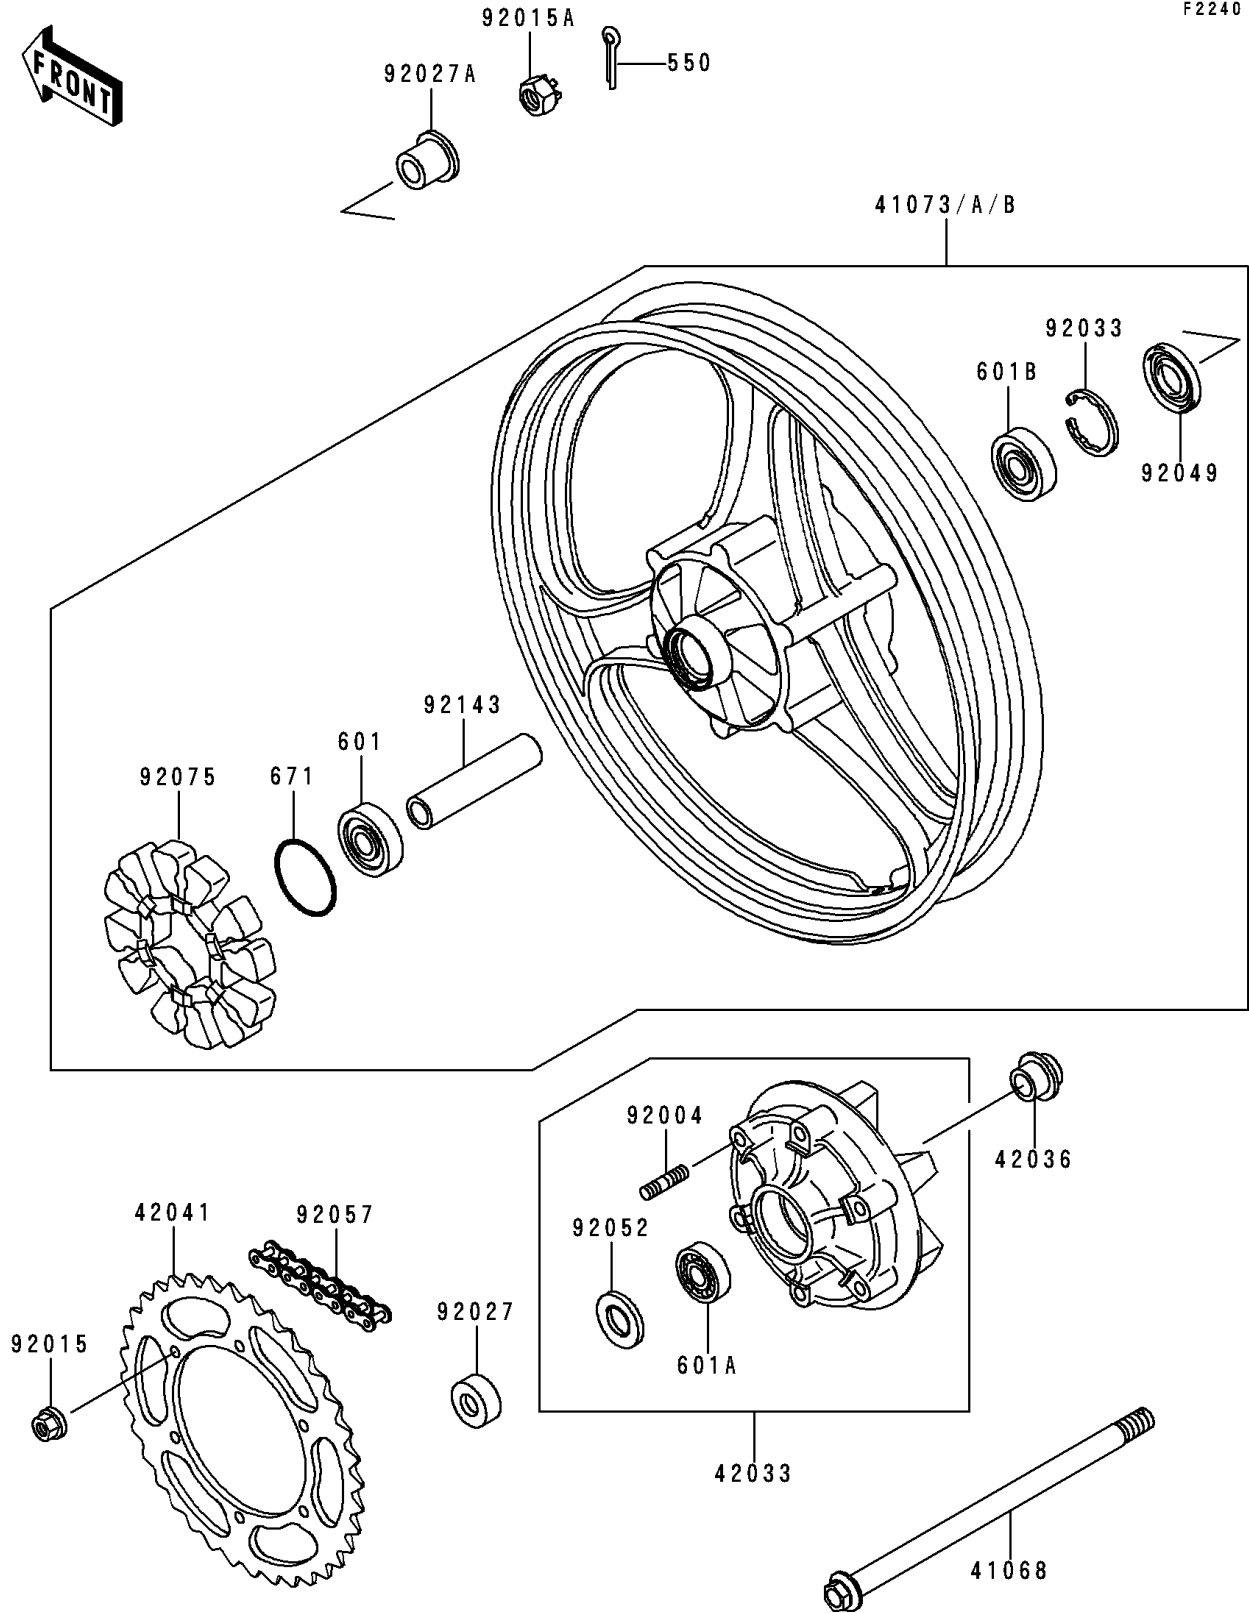

1995 Ninja® 250R PARTS DIAGRAM

Rear Wheel/Chain

F2240

1995 Ninja® 250R PARTS LIST

Rear Wheel/Chain

ITEM NAME	PART NUMBER	QUANTITY
PIN-COTTER,4.0X35 (Ref # 550)	550D4035	1
BEARING-BALL,#6203UUC3 (Ref # 601)	601B6203UU	1
BEARING-BALL,#6205G (Ref # 601A)	601B6205G	1
BEARING-BALL,#6303UUC3 (Ref # 601B)	601B6303UU	1
O RING (Ref # 671)	671B2550	1
AXLE,RR (Ref # 41068)	41068-1221	1
WHEEL-ASSY,RR,BLUE VIOLET (Ref # 41073B)	41073-1366-5G	1
COUPLING-ASSY,RR HUB (Ref # 42033)	42033-1107	1
SLEEVE,L=25 (Ref # 42036)	42036-1055	1
SPROCKET-HUB,45T (Ref # 42041)	42041-1277	1
STUD,10X19 (Ref # 92004)	92004-1111	6
NUT,10MM (Ref # 92015)	92015-1720	6
NUT,CASTLE,16MM (Ref # 92015A)	92015-1947	1
COLLAR,RR HUB (Ref # 92027)	92027-1784	1
COLLAR,RR HUB (Ref # 92027A)	92027-1785	1
RING-SNAP,47MM (Ref # 92033)	92033-1042	1
SEAL-OIL,BJN28475 (Ref # 92049)	92049-1056	1
SEAL-OIL,TWC35527 (Ref # 92052)	92052-006	1
CHAIN,DRIVE,EK520LV-OX106L (Ref # 92057)	92057-1346	1
DAMPER,RR HUB SHOCK (Ref # 92075)	92075-1436	1
COLLAR,17.2X25X97 (Ref # 92143)	92143-1119	1