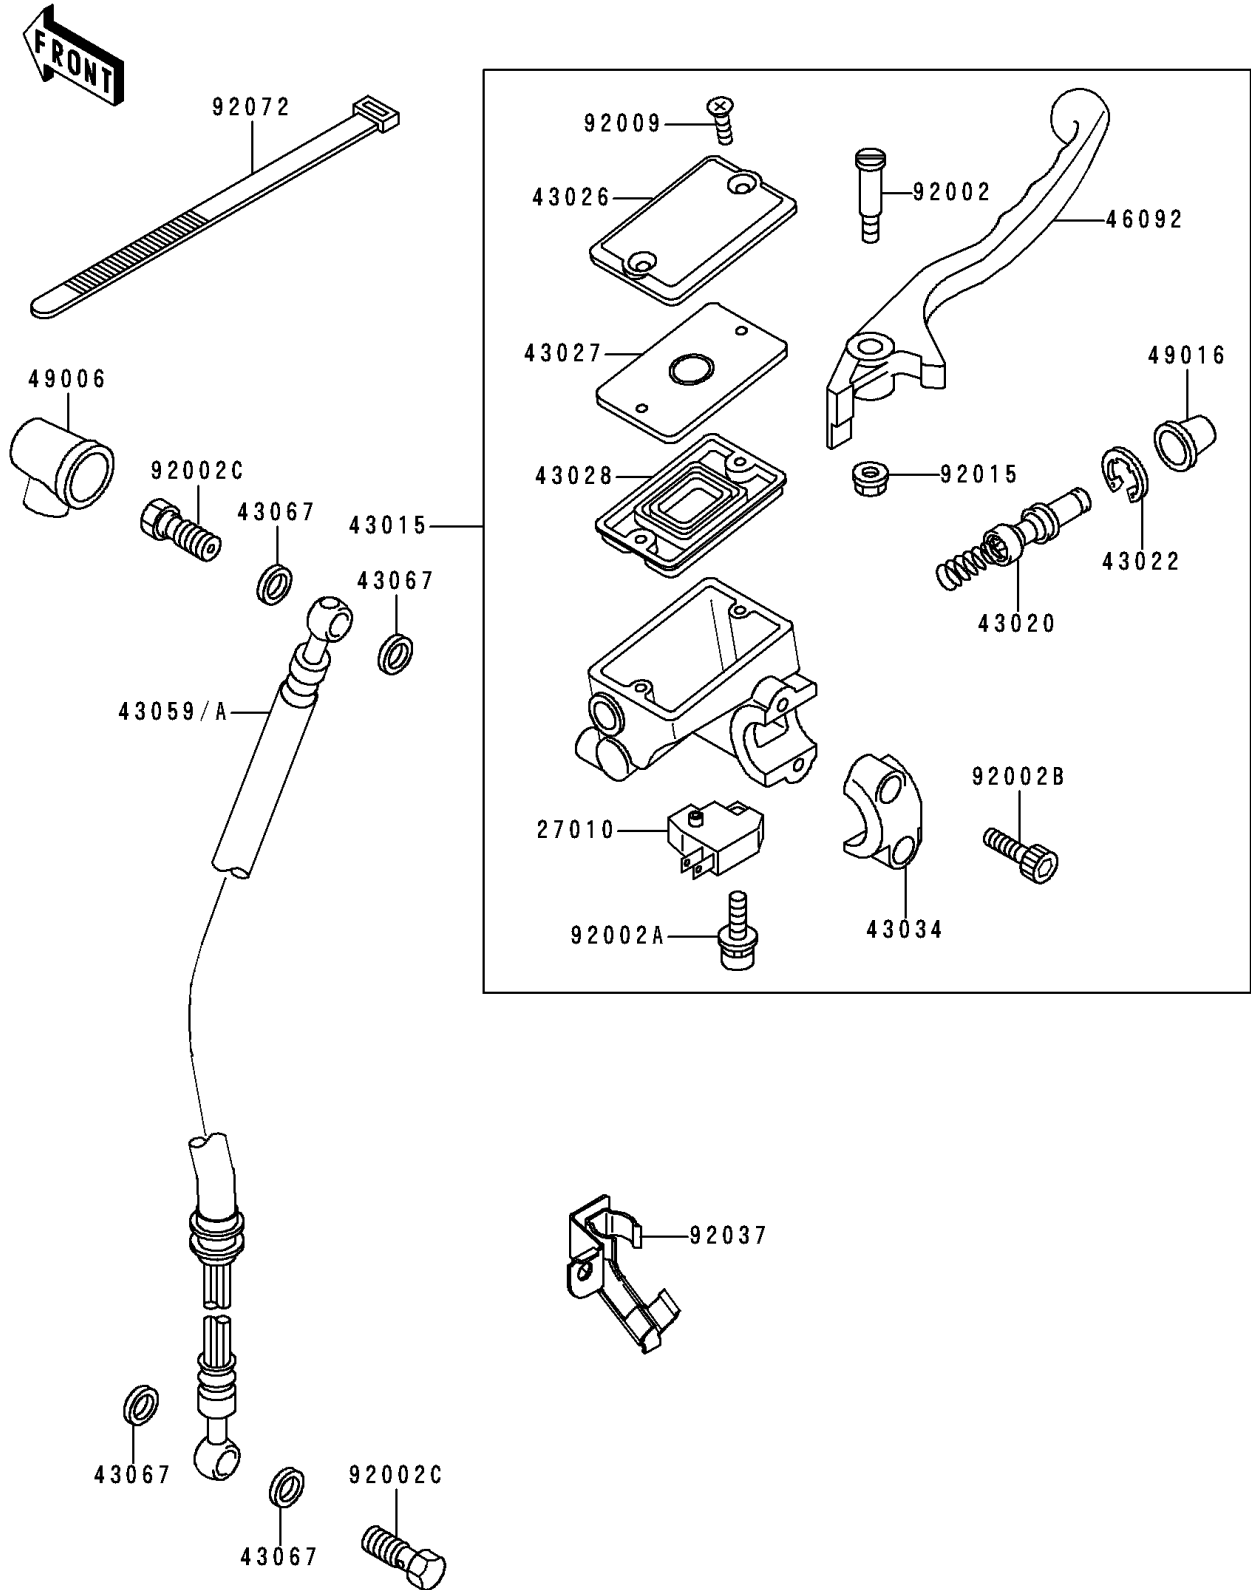

1993 Ninja® 250R PARTS DIAGRAM

Front Master Cylinder

F2291

1993 Ninja® 250R PARTS LIST

Front Master Cylinder

ITEM NAME	PART NUMBER	QUANTITY
SWITCH,BRAKE (Ref # 27010)	27010-1170	1
CYLINDER-ASSY-MASTER,FR (Ref # 43015)	43015-1494	1
PISTON-COMP-BRAKE (Ref # 43020)	43020-1031	1
STOPPER-BRAKE,PISTON (Ref # 43022)	43022-1010	1
CAP-BRAKE (Ref # 43026)	43026-1076	1
PLATE-DIAPHRAGM (Ref # 43027)	43027-1055	1
DIAPHRAGM,MASTER CYLINDER (Ref # 43028)	43028-1058	1
HOLDER-BRAKE,MASTER CYLINDER (Ref # 43034)	43034-1053	1
HOSE-BRAKE,FR (Ref # 43059)	43059-1636	1
WASHER,10.5X15X1.5 (Ref # 43067)	43067-001	4
LEVER-GRIP,FRONT BRAKE (Ref # 46092)	46092-1117	1
BOOT,DUST (Ref # 49006)	49006-1040	1
COVER-SEAL,MASTER CYLINDER (Ref # 49016)	49016-1044	1
BOLT,LEVER SET (Ref # 92002)	92002-1322	1
BOLT,SCREW,4X12 (Ref # 92002A)	92002-1323	1
BOLT,SOCKET,6X20 (Ref # 92002B)	92002-1324	2
BOLT,OIL,L=23 (Ref # 92002C)	92002-1888	2
SCREW,4MM (Ref # 92009)	92009-1458	2
NUT,FLANGED,6MM (Ref # 92015)	92015-1233	1
CLAMP,HOSE (Ref # 92037)	92037-1852	1
BAND,L=365 (Ref # 92072)	92072-1197	1