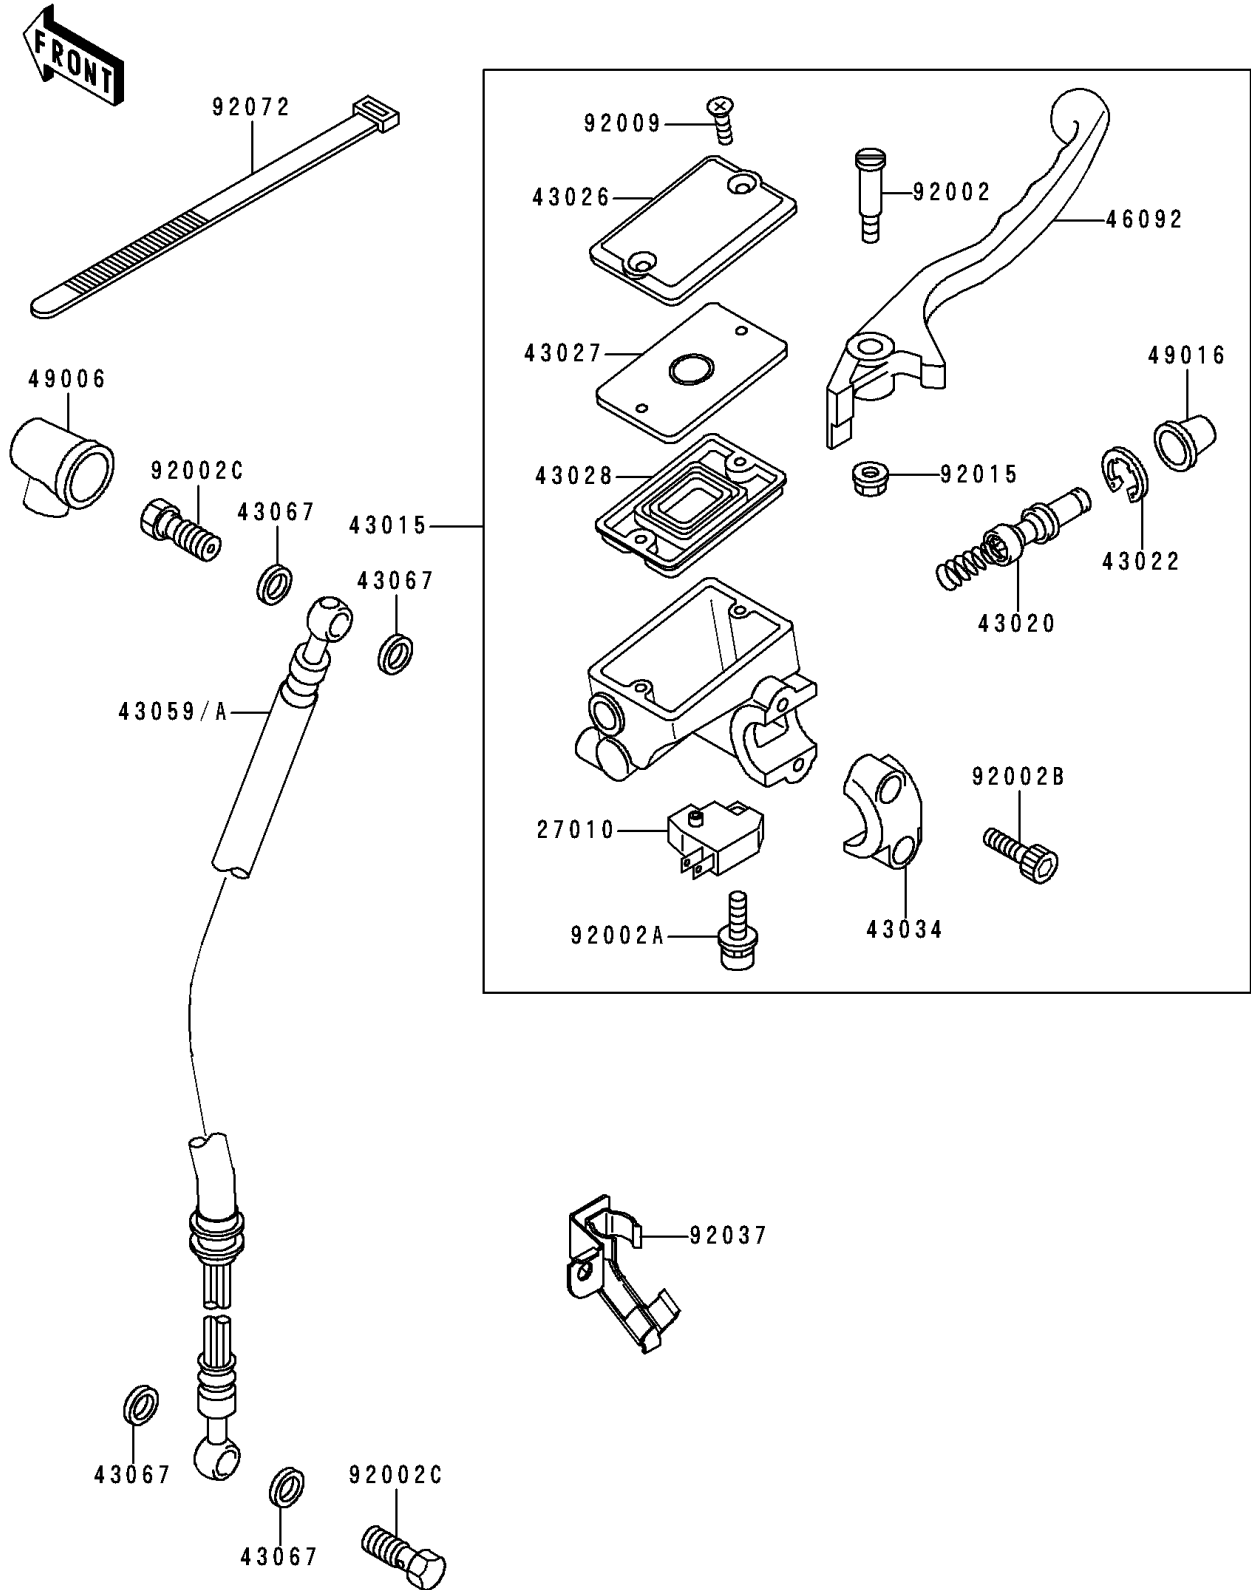

# 1995 Ninja® 250R PARTS DIAGRAM

Front Master Cylinder

F2291

# 1995 Ninja® 250R PARTS LIST

## Front Master Cylinder

ITEM NAME	PART NUMBER	QUANTITY
SWITCH,BRAKE (Ref # 27010)	27010-1170	1
CYLINDER-ASSY-MASTER,FR (Ref # 43015)	43015-1494	1
PISTON-COMP-BRAKE (Ref # 43020)	43020-1031	1
STOPPER-BRAKE,PISTON (Ref # 43022)	43022-1010	1
CAP-BRAKE (Ref # 43026)	43026-1076	1
PLATE-DIAPHRAGM (Ref # 43027)	43027-1055	1
DIAPHRAGM,MASTER CYLINDER (Ref # 43028)	43028-1058	1
HOLDER-BRAKE,MASTER CYLINDER (Ref # 43034)	43034-1053	1
HOSE-BRAKE,FR (Ref # 43059A)	43059-1882	1
WASHER,10.5X15X1.5 (Ref # 43067)	43067-001	4
LEVER-GRIP,FRONT BRAKE (Ref # 46092)	46092-1117	1
BOOT,DUST (Ref # 49006)	49006-1040	1
COVER-SEAL,MASTER CYLINDER (Ref # 49016)	49016-1044	1
BOLT,LEVER SET (Ref # 92002)	92002-1322	1
BOLT,SCREW,4X12 (Ref # 92002A)	92002-1323	1
BOLT,SOCKET,6X20 (Ref # 92002B)	92002-1324	2
BOLT,OIL,L=23 (Ref # 92002C)	92002-1888	2
SCREW,4MM (Ref # 92009)	92009-1458	2
NUT,FLANGED,6MM (Ref # 92015)	92015-1233	1
CLAMP,HOSE (Ref # 92037)	92037-1852	1
BAND,L=365 (Ref # 92072)	92072-1197	1