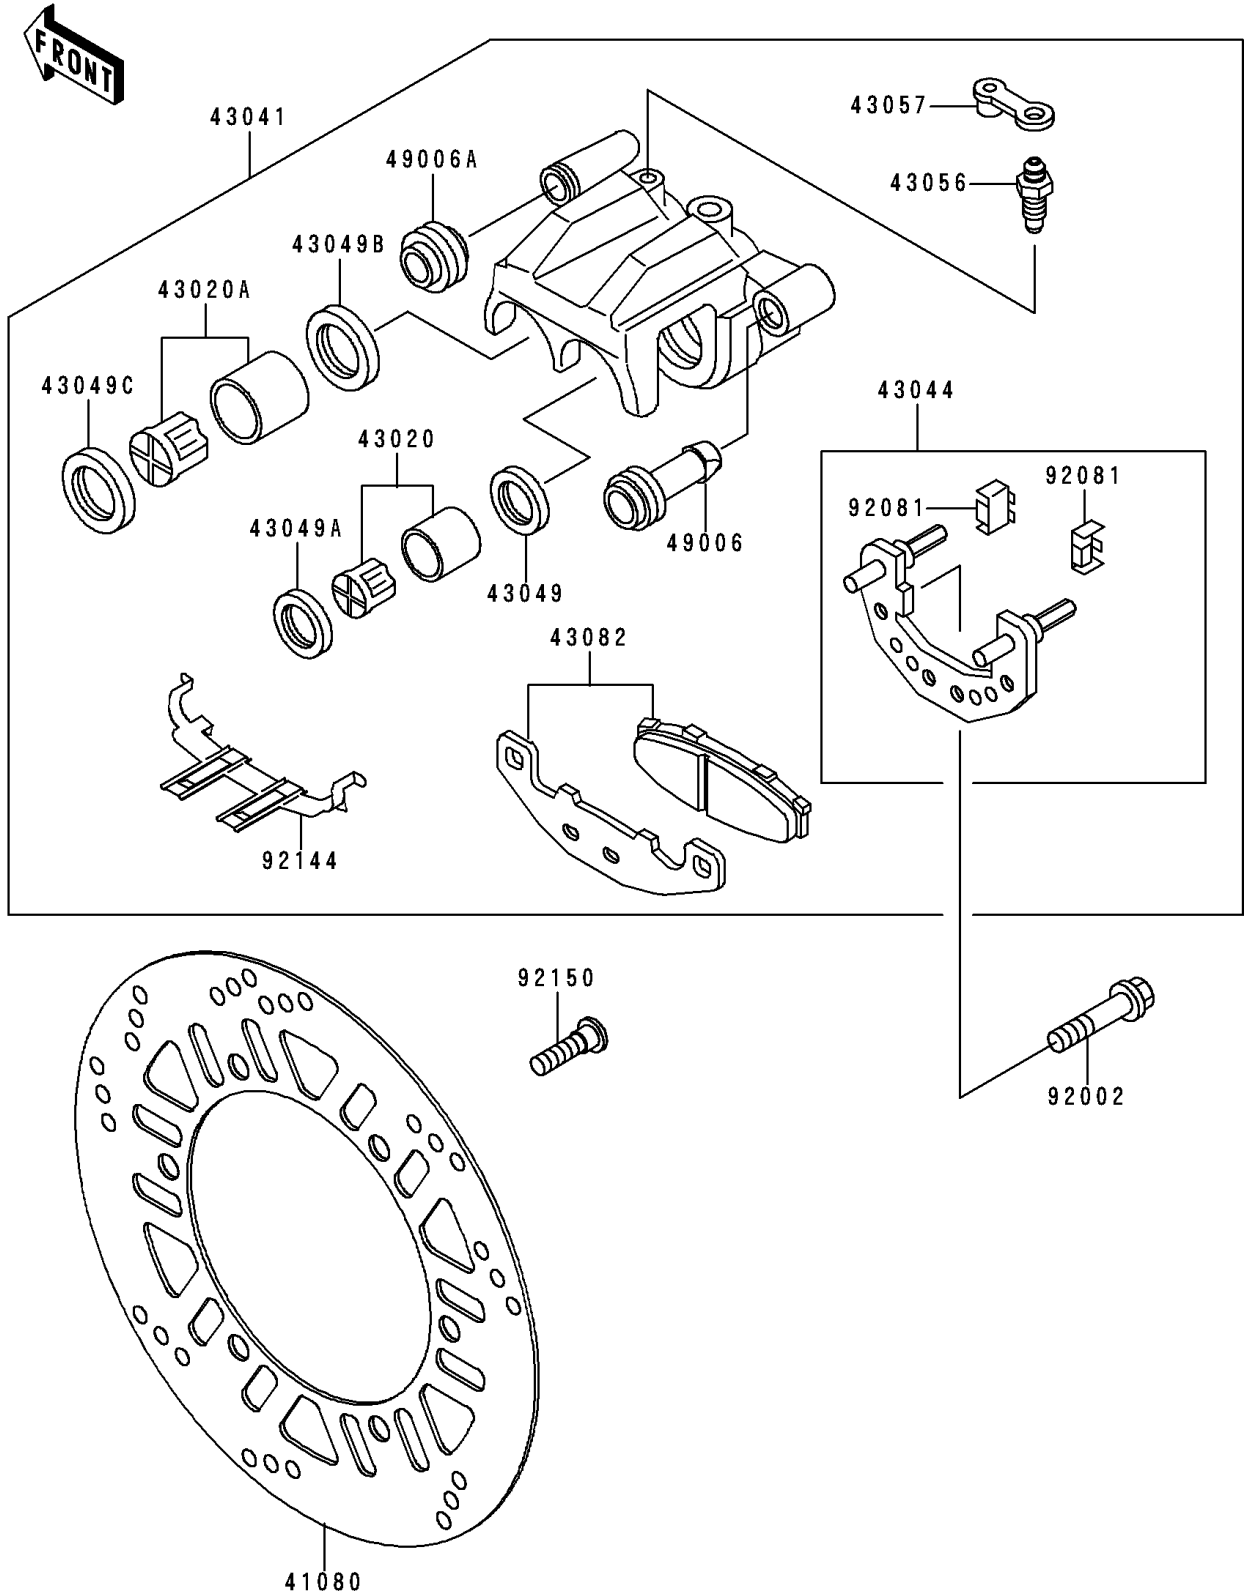

1994 Ninja® 250R PARTS DIAGRAM

Front Brake

F2292

1994 Ninja® 250R PARTS LIST

Front Brake

ITEM NAME	PART NUMBER	QUANTITY
DISC,FR (Ref # 41080)	41080-1193	1
PISTON-COMP-BRAKE (Ref # 43020)	43020-1068	1
PISTON-COMP-BRAKE (Ref # 43020A)	43020-1069	1
CALIPER-ASSY,FR,RH,BLACK (Ref # 43041)	43041-1320-DJ	1
HOLDER-COMP-CALIPER (Ref # 43044)	43044-1067	1
PACKING,PISTON SEAL (Ref # 43049)	43049-1054	1
PACKING,PISTON (Ref # 43049A)	43049-1055	1
PACKING,PISTON SEAL (Ref # 43049B)	43049-1056	1
PACKING,PISTON (Ref # 43049C)	43049-1057	1
BREATHER-BRAKE (Ref # 43056)	43056-1054	1
CAP-BREATHER (Ref # 43057)	43057-003	1
PAD-ASSY-BRAKE (Ref # 43082)	43082-1068	1
BOOT,CALIPER (Ref # 49006)	49006-1094	1
BOOT,CALIPER (Ref # 49006A)	49006-1095	1
BOLT,FLANGED,10X41 (Ref # 92002)	92002-1484	2
SPRING,PAD STOPPER (Ref # 92081)	92081-1661	2
SPRING,PAD (Ref # 92144)	92144-1070	1
BOLT,DISC PLATE,8X30 (Ref # 92150)	92150-1728	6