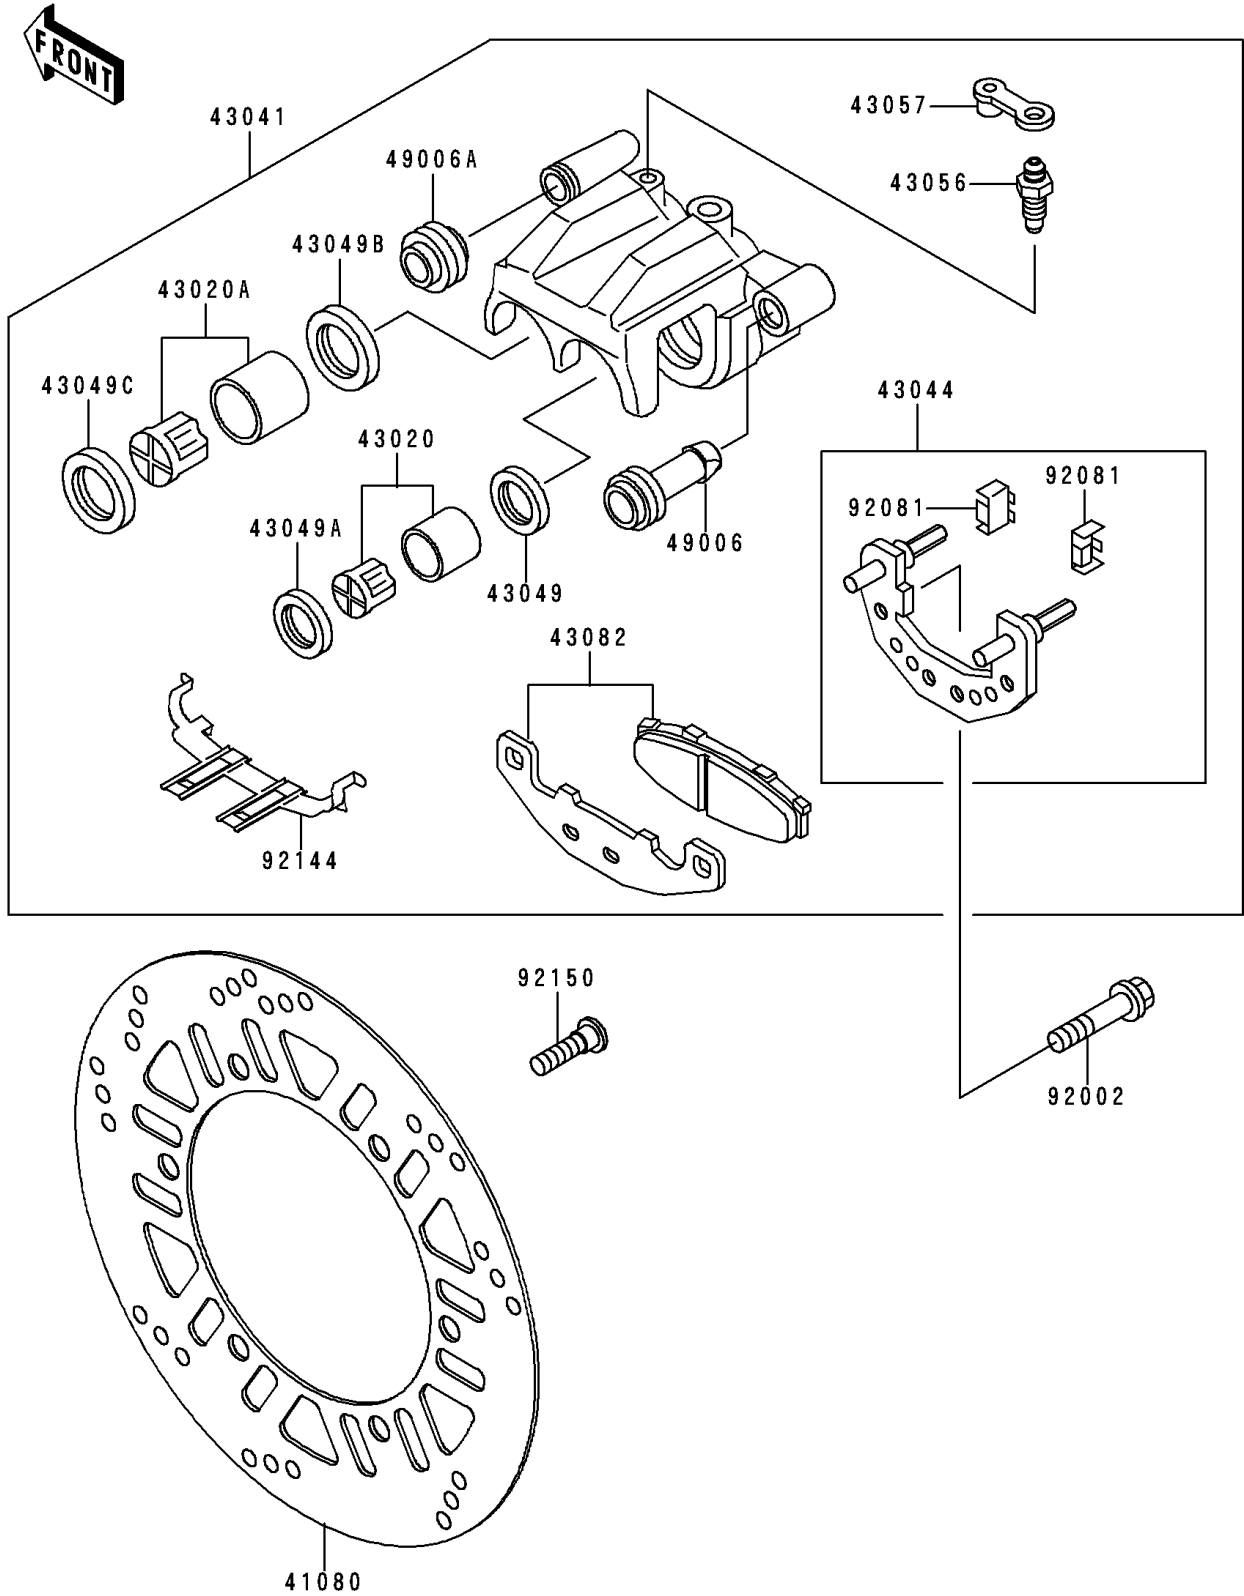

1995 Ninja® 250R PARTS DIAGRAM

Front Brake

F2292

1995 Ninja® 250R PARTS LIST

Front Brake

ITEM NAME	PART NUMBER	QUANTITY
DISC,FR (Ref # 41080)	41080-1193	1
PISTON-COMP-BRAKE (Ref # 43020)	43020-1068	1
PISTON-COMP-BRAKE (Ref # 43020A)	43020-1069	1
CALIPER-ASSY,FR,RH,BLACK (Ref # 43041)	43041-1320-DJ	1
HOLDER-COMP-CALIPER (Ref # 43044)	43044-1067	1
PACKING,PISTON SEAL (Ref # 43049)	43049-1054	1
PACKING,PISTON (Ref # 43049A)	43049-1055	1
PACKING,PISTON SEAL (Ref # 43049B)	43049-1056	1
PACKING,PISTON (Ref # 43049C)	43049-1057	1
BREATHER-BRAKE (Ref # 43056)	43056-1054	1
CAP-BREATHER (Ref # 43057)	43057-003	1
PAD-ASSY-BRAKE (Ref # 43082)	43082-1068	1
BOOT,CALIPER (Ref # 49006)	49006-1094	1
BOOT,CALIPER (Ref # 49006A)	49006-1095	1
BOLT,FLANGED,10X41 (Ref # 92002)	92002-1484	2
SPRING,PAD STOPPER (Ref # 92081)	92081-1661	2
SPRING,PAD (Ref # 92144)	92144-1070	1
BOLT,DISC PLATE,8X30 (Ref # 92150)	92150-1728	6