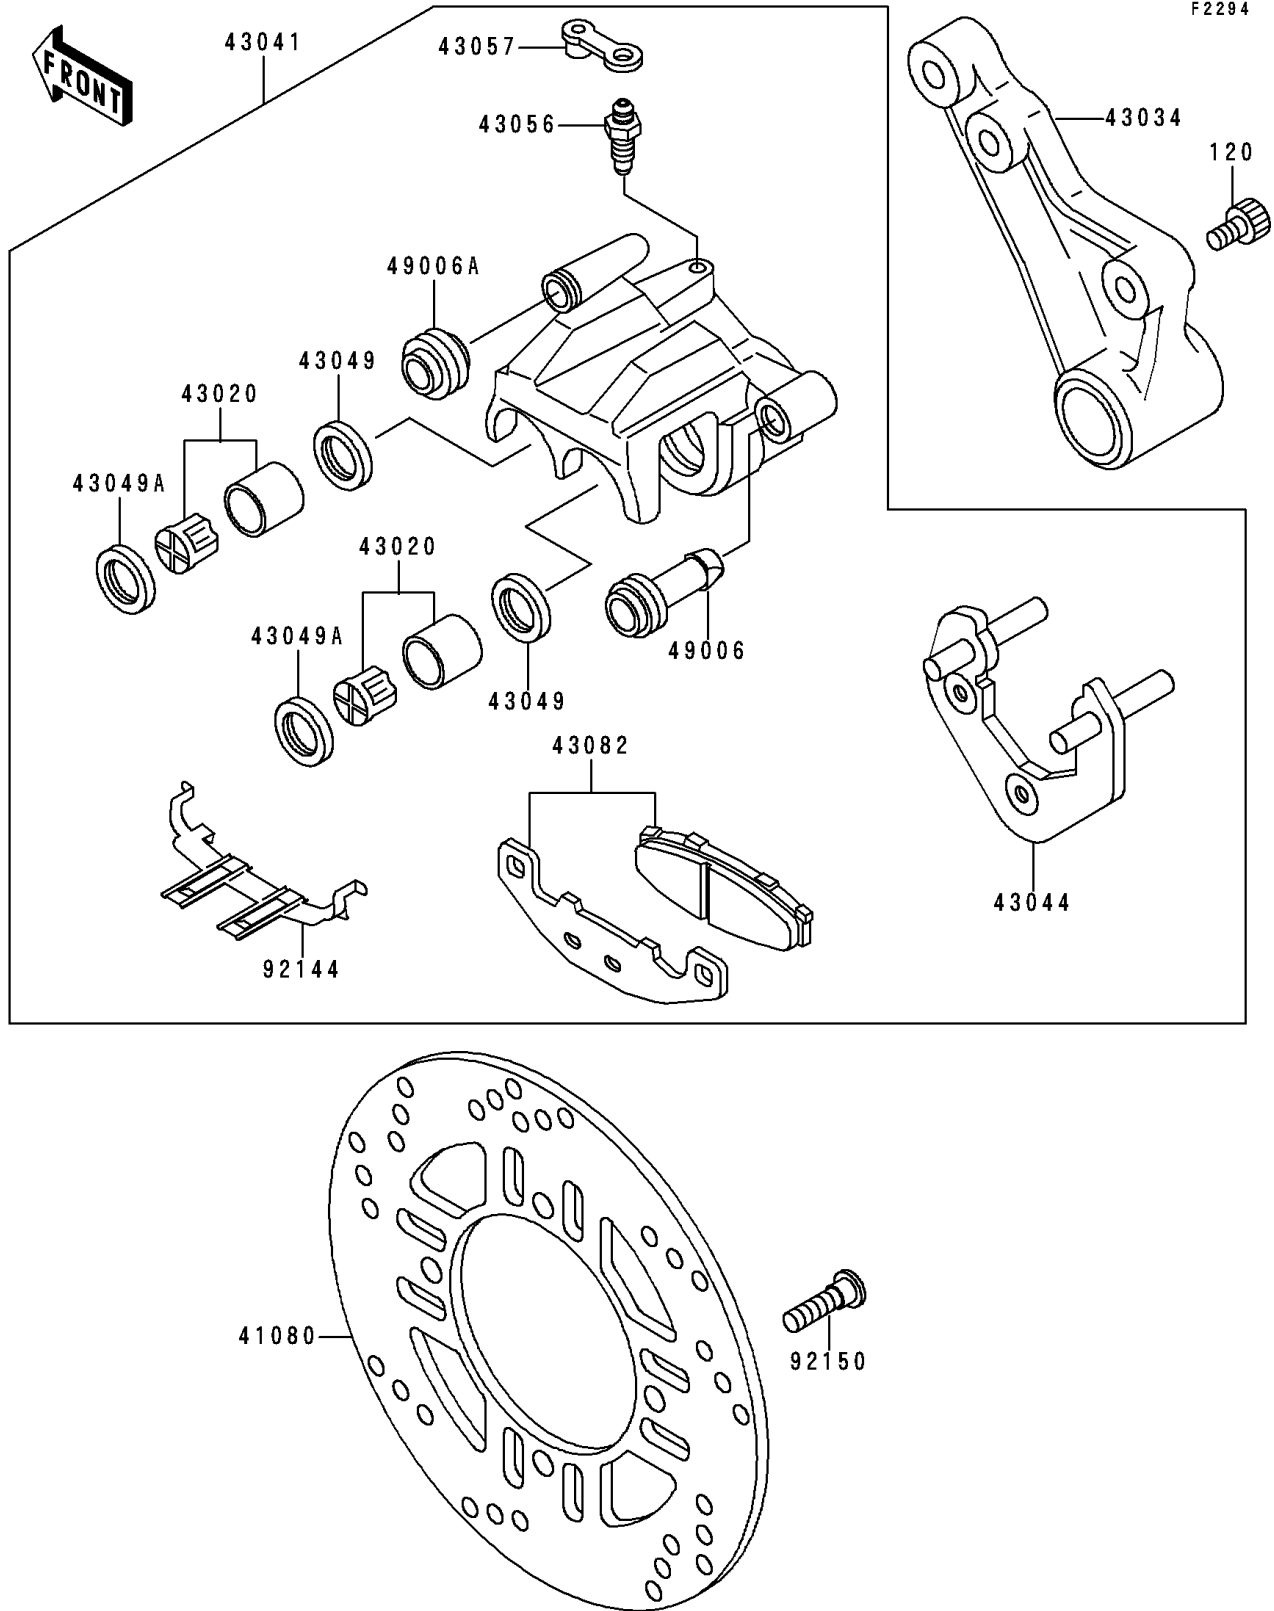

# 1992 Ninja® 250R PARTS DIAGRAM

Rear Brake

# 1992 Ninja® 250R PARTS LIST

## Rear Brake

ITEM NAME	PART NUMBER	QUANTITY
BOLT-SOCKET,8X20 (Ref # 120)	120S0820	2
DISC,RR (Ref # 41080)	41080-1194	1
PISTON-COMP-BRAKE (Ref # 43020)	43020-1074	2
HOLDER-BRAKE,REAR CALIPER (Ref # 43034)	43034-1081	1
CALIPER-ASSY,RR,BLACK (Ref # 43041)	43041-1372-DJ	1
HOLDER-COMP-CALIPER (Ref # 43044)	43044-1072	1
PACKING,PISTON (Ref # 43049)	43049-1058	2
PACKING,PISTON (Ref # 43049A)	43049-1059	2
BREATHER-BRAKE (Ref # 43056)	43056-1054	1
CAP-BREATHER (Ref # 43057)	43057-003	1
PAD-ASSY-BRAKE (Ref # 43082)	43082-1145	1
BOOT,CALIPER (Ref # 49006)	49006-1054	1
BOOT,CALIPER (Ref # 49006A)	49006-1055	1
SPRING,PAD (Ref # 92144)	92144-1152	1
BOLT,DISC PLATE,8X30 (Ref # 92150)	92150-1728	4