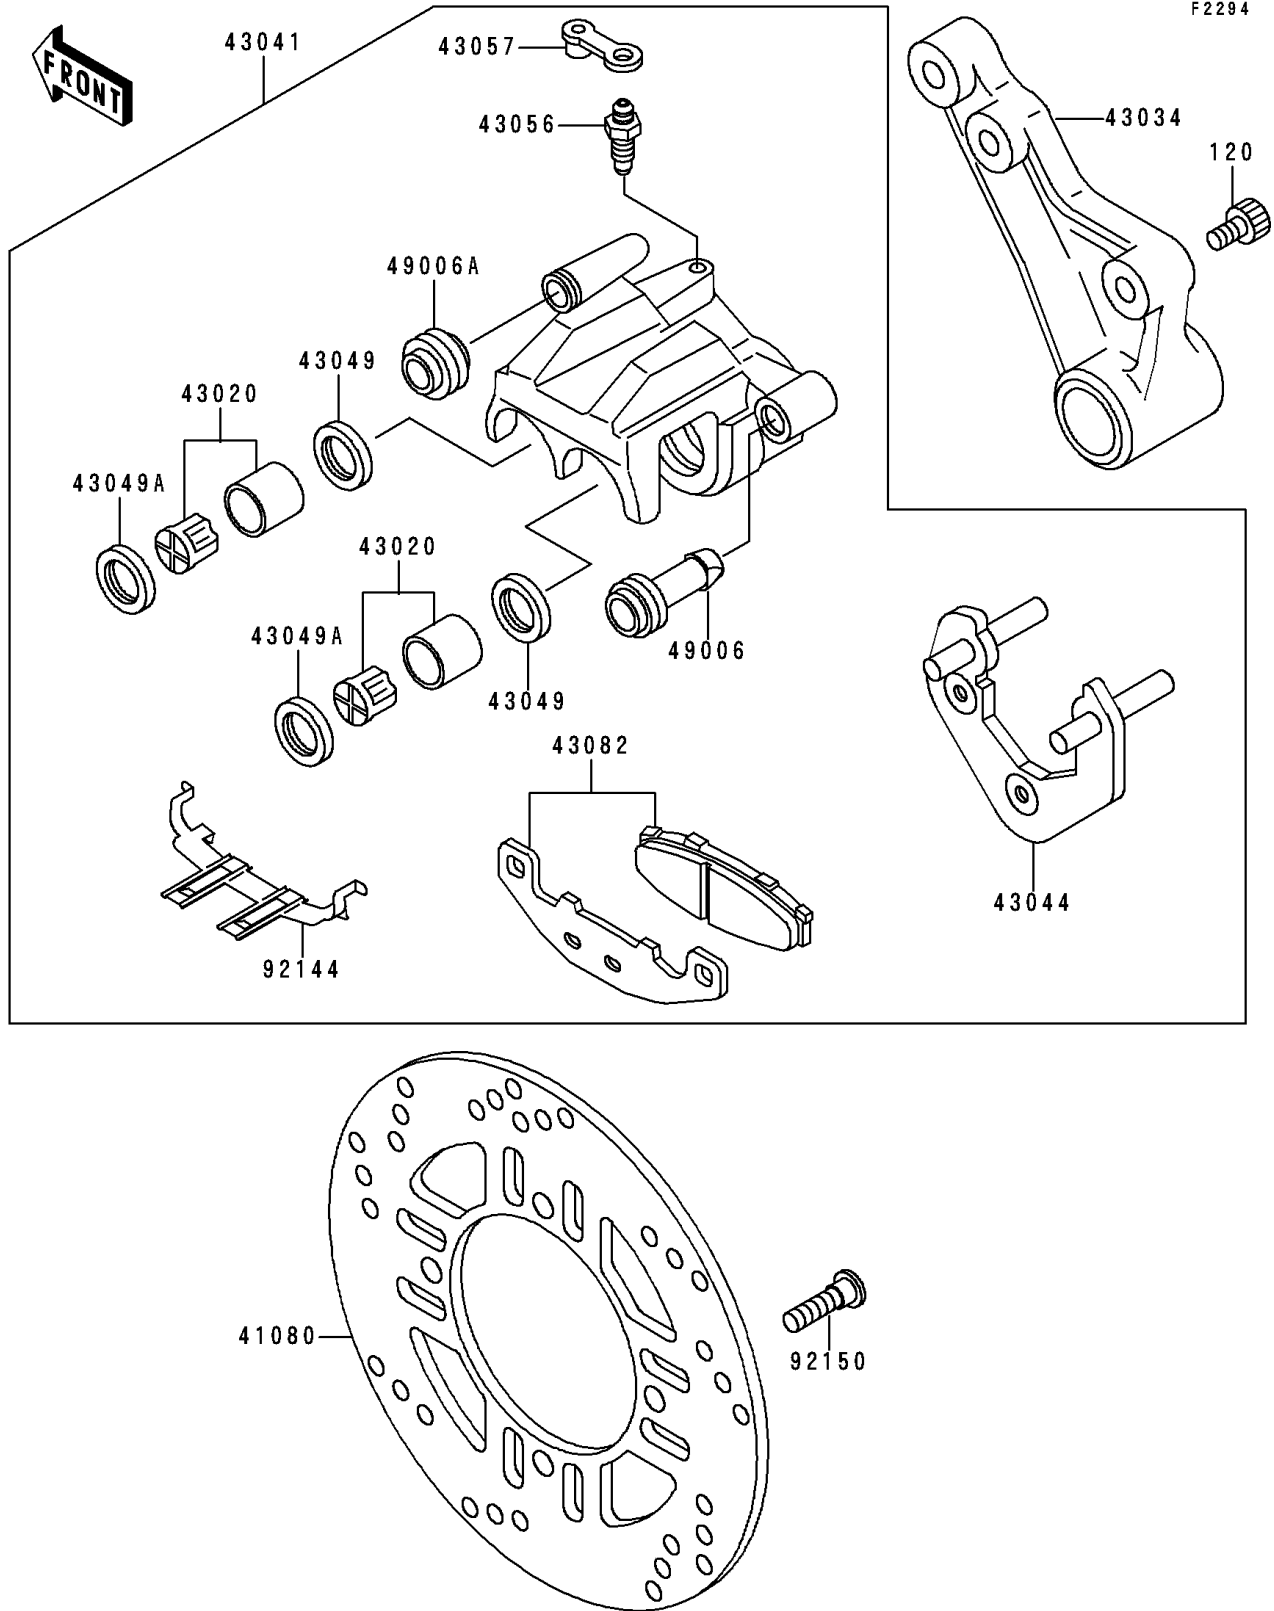

1994 Ninja® 250R PARTS DIAGRAM

Rear Brake

1994 Ninja® 250R PARTS LIST

Rear Brake

ITEM NAME	PART NUMBER	QUANTITY
BOLT-SOCKET,8X20 (Ref # 120)	120S0820	2
DISC,RR (Ref # 41080)	41080-1194	1
PISTON-COMP-BRAKE (Ref # 43020)	43020-1074	2
HOLDER-BRAKE,REAR CALIPER (Ref # 43034)	43034-1081	1
CALIPER-ASSY,RR,BLACK (Ref # 43041)	43041-1372-DJ	1
HOLDER-COMP-CALIPER (Ref # 43044)	43044-1072	1
PACKING,PISTON (Ref # 43049)	43049-1058	2
PACKING,PISTON (Ref # 43049A)	43049-1059	2
BREATHER-BRAKE (Ref # 43056)	43056-1054	1
CAP-BREATHER (Ref # 43057)	43057-003	1
PAD-ASSY-BRAKE (Ref # 43082)	43082-1145	1
BOOT,CALIPER (Ref # 49006)	49006-1054	1
BOOT,CALIPER (Ref # 49006A)	49006-1055	1
SPRING,PAD (Ref # 92144)	92144-1152	1
BOLT,DISC PLATE,8X30 (Ref # 92150)	92150-1728	4