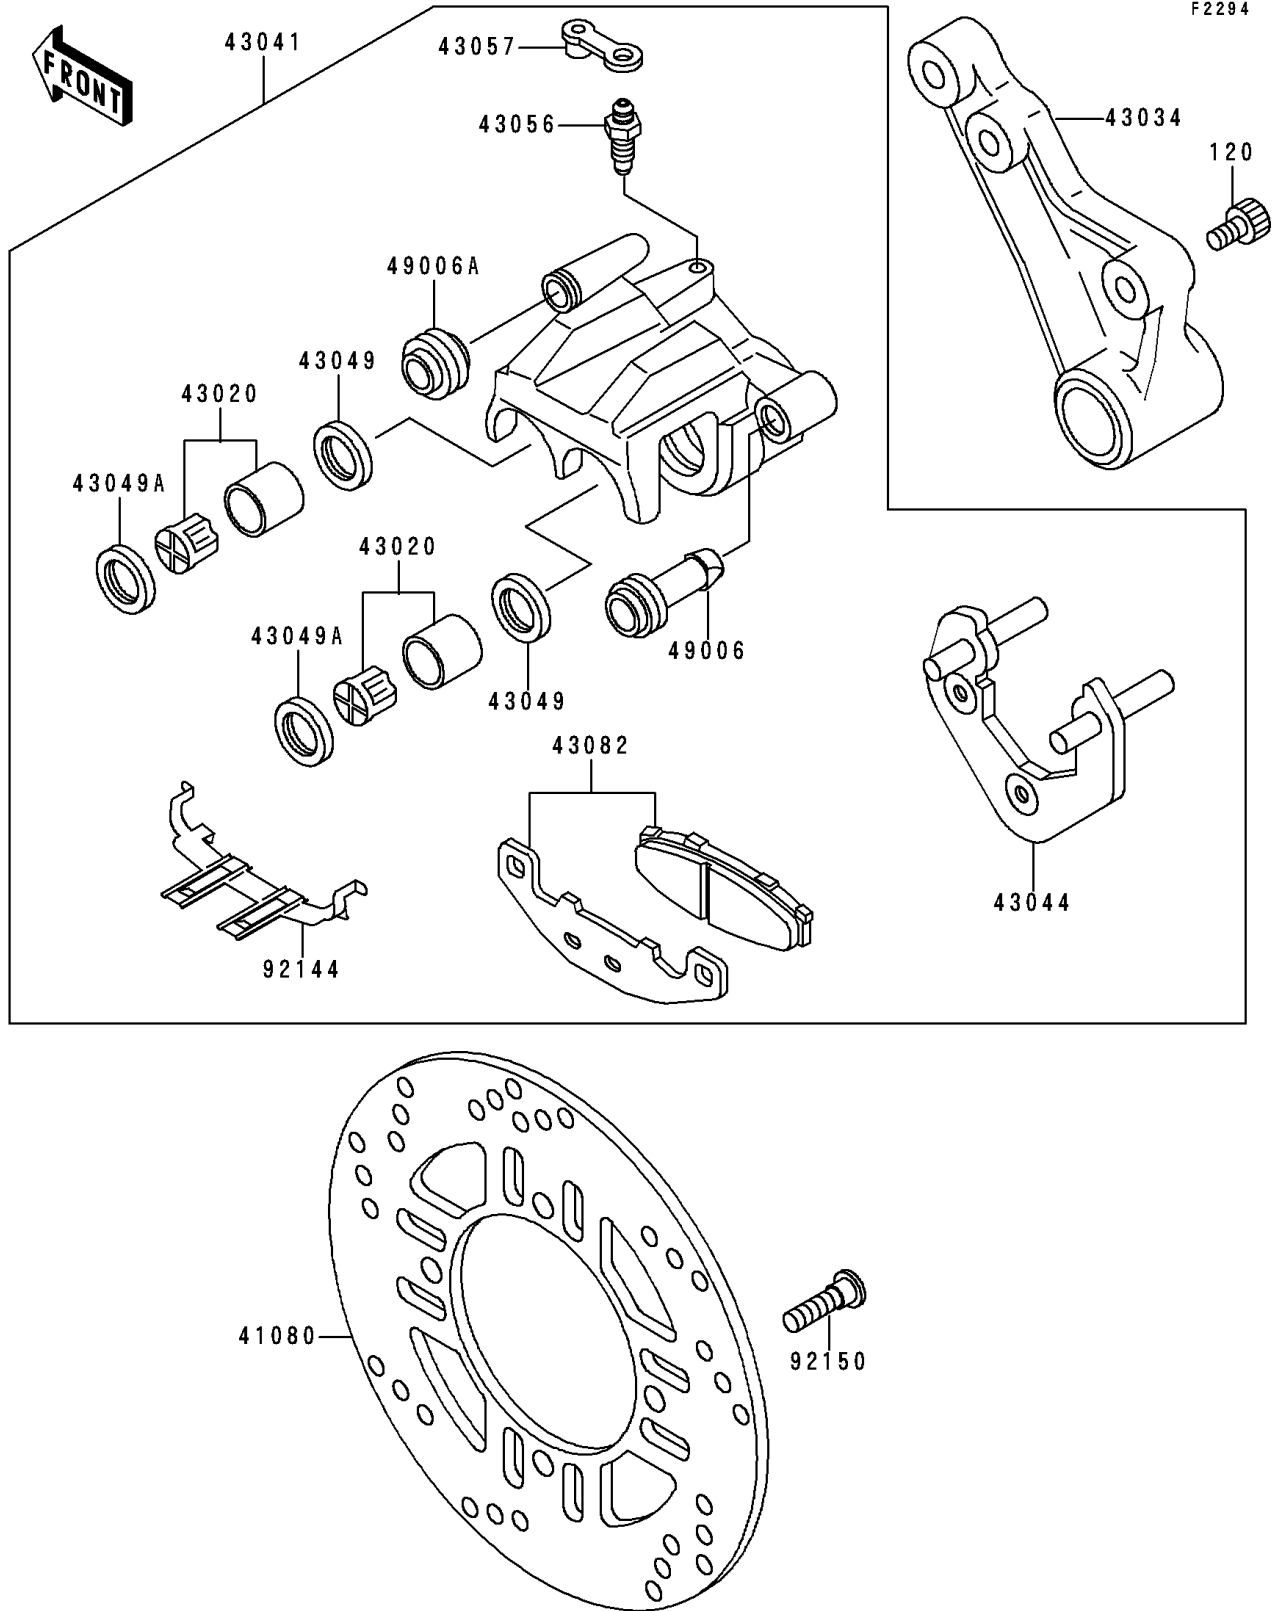

1995 Ninja® 250R PARTS DIAGRAM

Rear Brake

1995 Ninja® 250R PARTS LIST

Rear Brake

ITEM NAME	PART NUMBER	QUANTITY
BOLT-SOCKET,8X20 (Ref # 120)	120S0820	2
DISC,RR (Ref # 41080)	41080-1194	1
PISTON-COMP-BRAKE (Ref # 43020)	43020-1074	2
HOLDER-BRAKE,REAR CALIPER (Ref # 43034)	43034-1081	1
CALIPER-ASSY,RR,BLACK (Ref # 43041)	43041-1372-DJ	1
HOLDER-COMP-CALIPER (Ref # 43044)	43044-1072	1
PACKING,PISTON (Ref # 43049)	43049-1058	2
PACKING,PISTON (Ref # 43049A)	43049-1059	2
BREATHER-BRAKE (Ref # 43056)	43056-1054	1
CAP-BREATHER (Ref # 43057)	43057-003	1
PAD-ASSY-BRAKE (Ref # 43082)	43082-1145	1
BOOT,CALIPER (Ref # 49006)	49006-1054	1
BOOT,CALIPER (Ref # 49006A)	49006-1055	1
SPRING,PAD (Ref # 92144)	92144-1152	1
BOLT,DISC PLATE,8X30 (Ref # 92150)	92150-1728	4