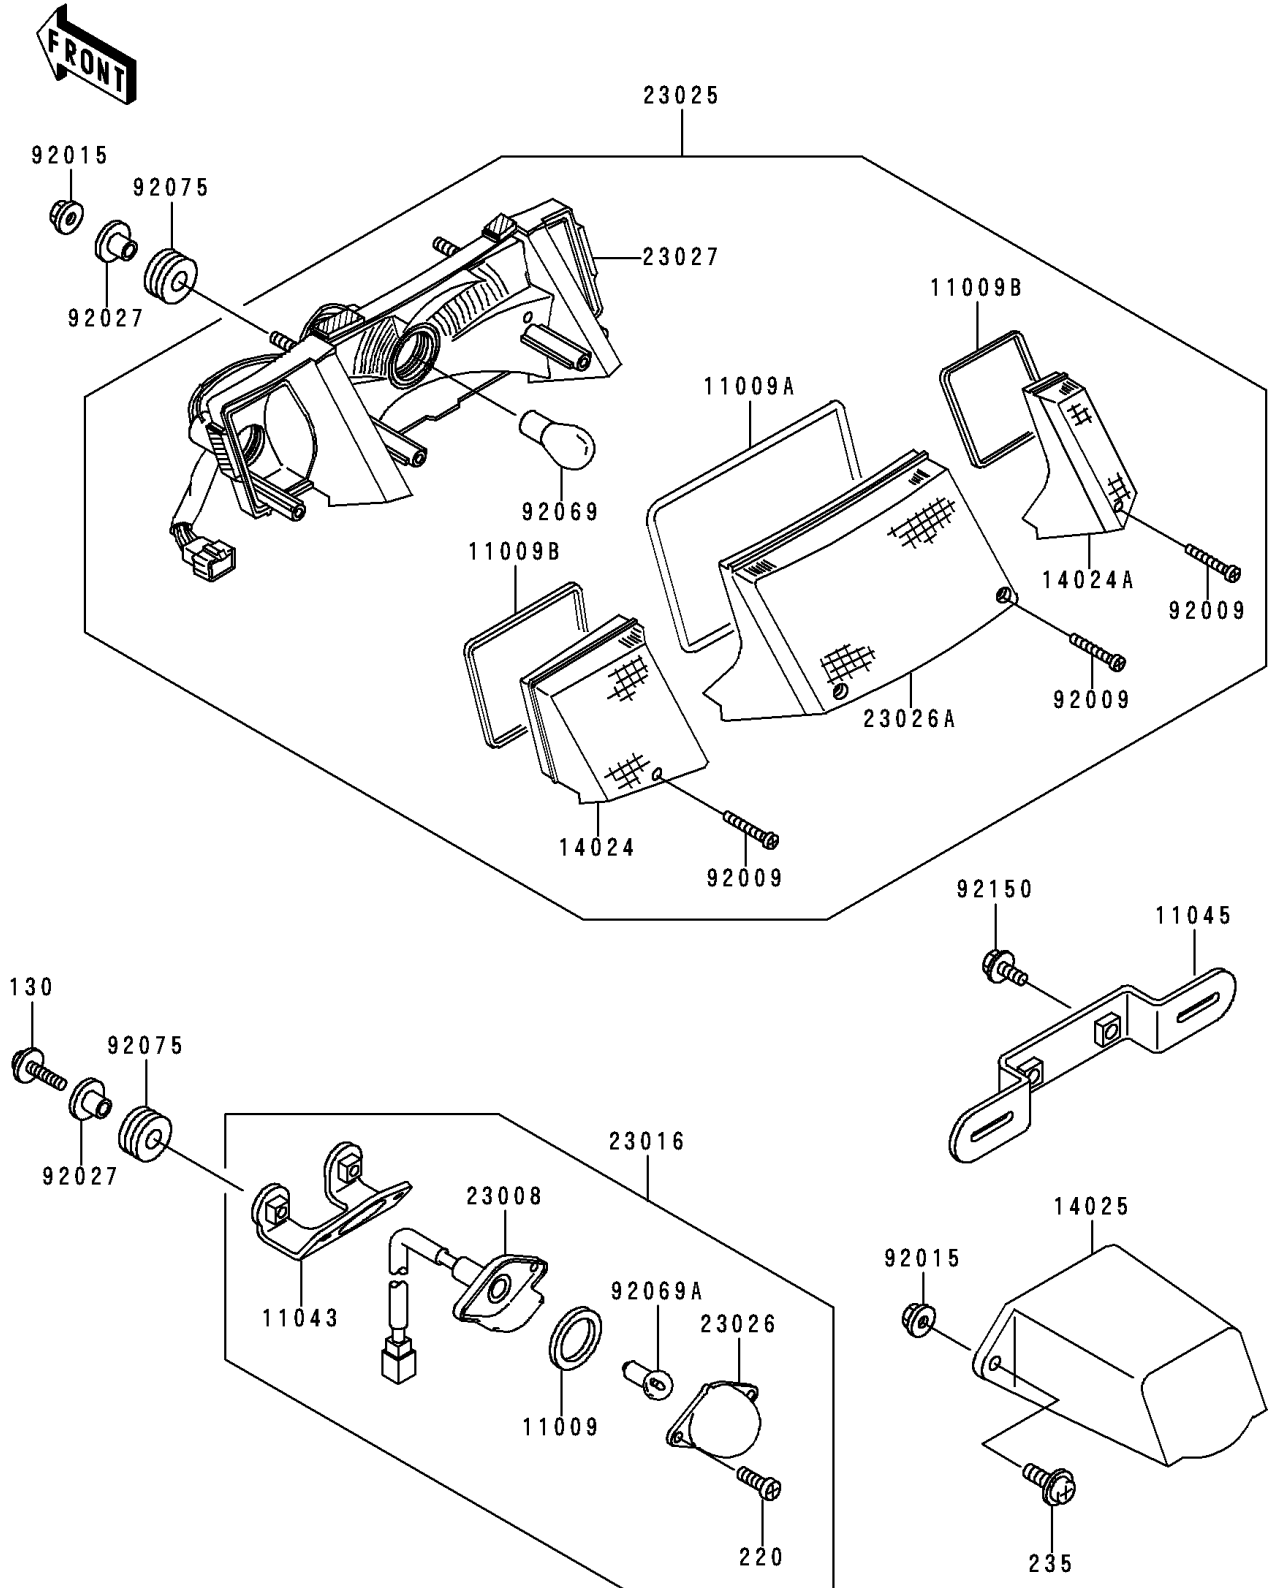

# 1992 Ninja® 250R PARTS DIAGRAM

Taillight(s)

F2720

# 1992 Ninja® 250R PARTS LIST

## Taillight(s)

ITEM NAME	PART NUMBER	QUANTITY
BOLT-FLANGED,6X25 (Ref # 130)	130H0625	2
SCREW-PAN-CROS (Ref # 220)	220B0410	2
SCREW-PAN-WP-CROS (Ref # 235)	235C0620	2
GASKET,LICENSE PLATE LAMP (Ref # 11009)	11009-1372	1
GASKET,TAIL LAMP LENS (Ref # 11009A)	11009-1663	1
GASKET,SIGNAL LAMP LENS (Ref # 11009B)	11009-1664	2
BRACKET,LICENSE PLATE LAMP (Ref # 11043)	11043-1497	1
BRACKET,LICENSE (Ref # 11045)	11045-1387	1
COVER,TAIL LAMP,LH (Ref # 14024)	14024-1662	1
COVER,TAIL LAMP,RH (Ref # 14024A)	14024-1663	1
COVER,LICENSE PLATE LAMP (Ref # 14025)	14025-1821	1
SOCKET-ASSY,LICENSE PLATE LAMP (Ref # 23008)	23008-1221	1
LAMP-ASSY,LICENSE PLATE (Ref # 23016)	23016-1053	1
LAMP-TAIL (Ref # 23025)	23025-1177	1
LENS,LAMP (Ref # 23026)	23026-1054	1
LENS,TAIL LAMP (Ref # 23026A)	23026-1101	1
BODY-COMP-TAIL LAMP (Ref # 23027)	23027-1088	1
SCREW,TAPPING,4X16 (Ref # 92009)	92009-1063	4
NUT,FLANGED,6MM (Ref # 92015)	92015-1367	4
COLLAR,L=13.1 (Ref # 92027)	92027-251	4
BULB,12V 27/8W (Ref # 92069)	92069-059	1
BULB,12V 8W (Ref # 92069A)	92069-1012	1
DAMPER (Ref # 92075)	92075-1690	4
BOLT,6X14 (Ref # 92150)	92150-1133	2