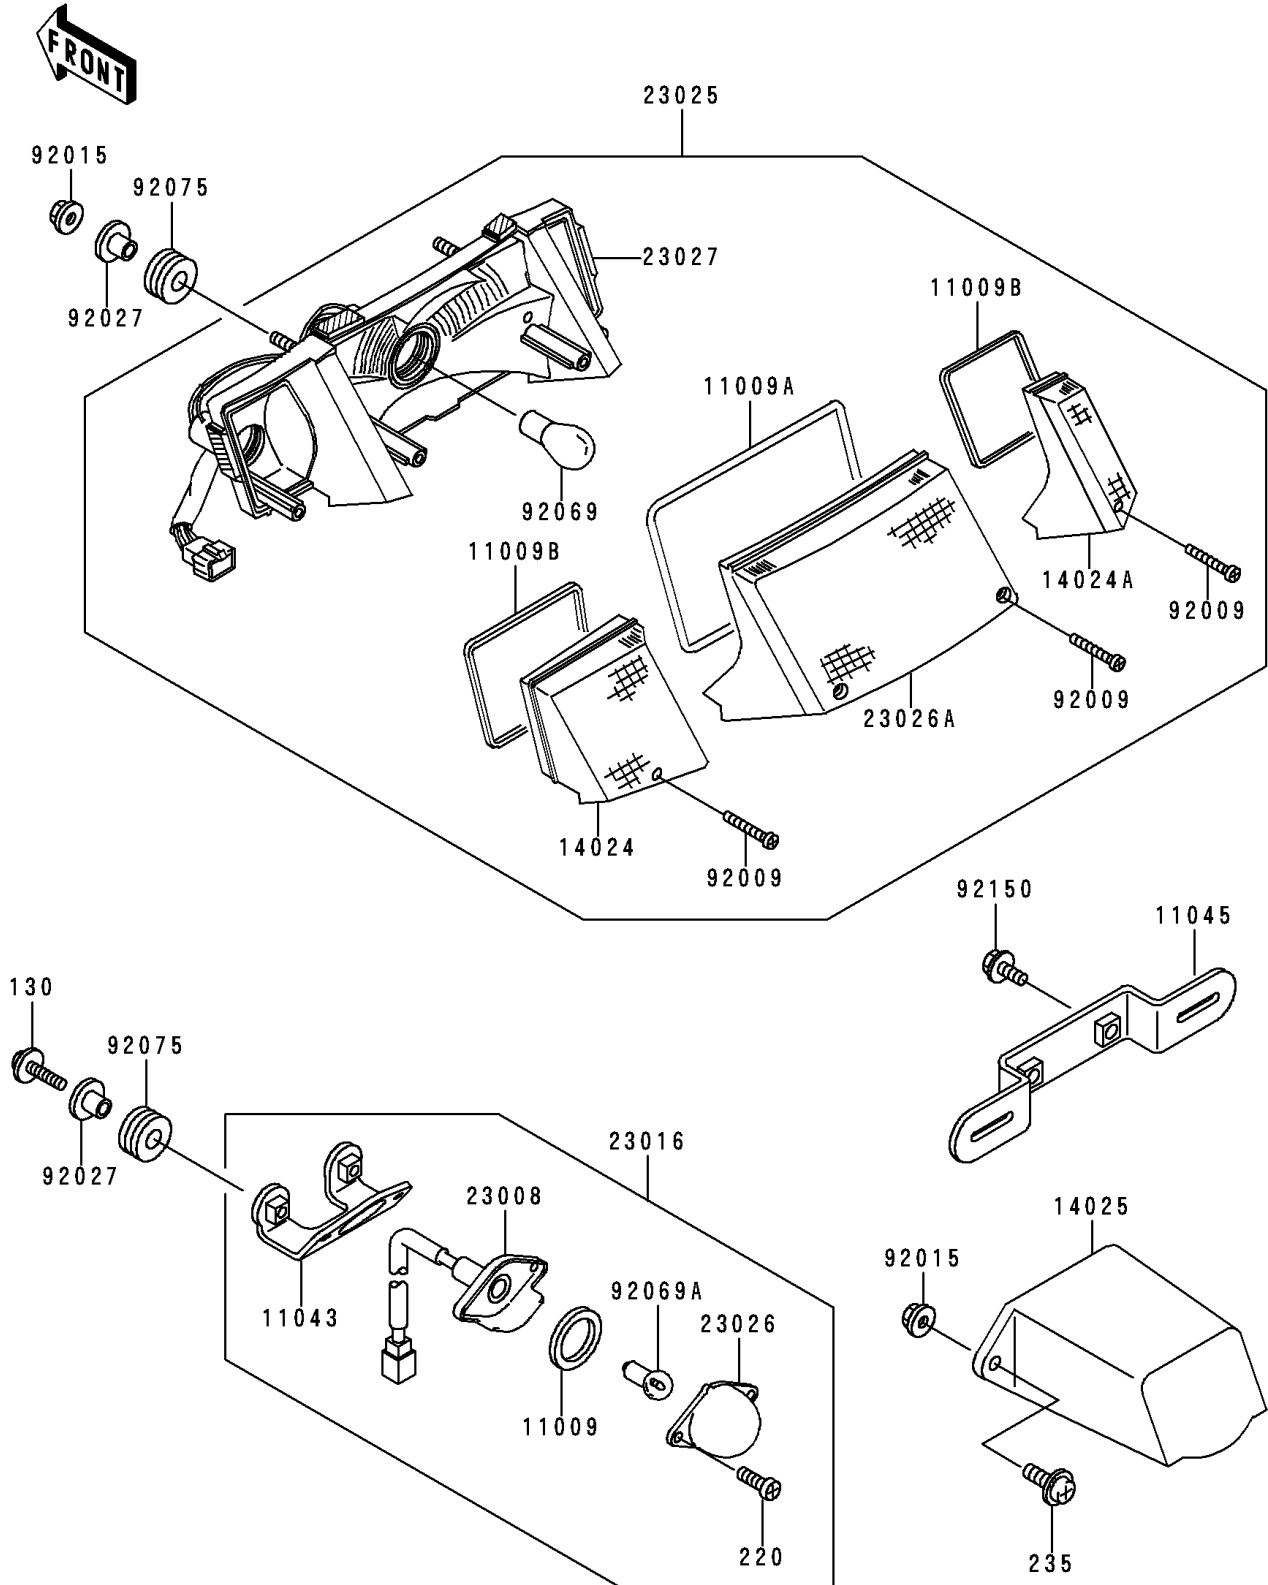

1994 Ninja® 250R PARTS DIAGRAM

Taillight(s)

F2720

1994 Ninja® 250R PARTS LIST

Taillight(s)

ITEM NAME	PART NUMBER	QUANTITY
BOLT-FLANGED,6X25 (Ref # 130)	130H0625	2
SCREW-PAN-CROS (Ref # 220)	220B0410	2
SCREW-PAN-WP-CROS (Ref # 235)	235C0620	2
GASKET,LICENSE PLATE LAMP (Ref # 11009)	11009-1372	1
GASKET,TAIL LAMP LENS (Ref # 11009A)	11009-1663	1
GASKET,SIGNAL LAMP LENS (Ref # 11009B)	11009-1664	2
BRACKET,LICENSE PLATE LAMP (Ref # 11043)	11043-1497	1
BRACKET,LICENSE (Ref # 11045)	11045-1387	1
COVER,TAIL LAMP,LH (Ref # 14024)	14024-1662	1
COVER,TAIL LAMP,RH (Ref # 14024A)	14024-1663	1
COVER,LICENSE PLATE LAMP (Ref # 14025)	14025-1821	1
SOCKET-ASSY,LICENSE PLATE LAMP (Ref # 23008)	23008-1221	1
LAMP-ASSY,LICENSE PLATE (Ref # 23016)	23016-1053	1
LAMP-TAIL (Ref # 23025)	23025-1177	1
LENS,LAMP (Ref # 23026)	23026-1054	1
LENS,TAIL LAMP (Ref # 23026A)	23026-1101	1
BODY-COMP-TAIL LAMP (Ref # 23027)	23027-1088	1
SCREW,TAPPING,4X16 (Ref # 92009)	92009-1063	4
NUT,FLANGED,6MM (Ref # 92015)	92015-1367	4
COLLAR,L=13.1 (Ref # 92027)	92027-251	4
BULB,12V 27/8W (Ref # 92069)	92069-059	1
BULB,12V 8W (Ref # 92069A)	92069-1012	1
DAMPER (Ref # 92075)	92075-1690	4
BOLT,6X14 (Ref # 92150)	92150-1133	2