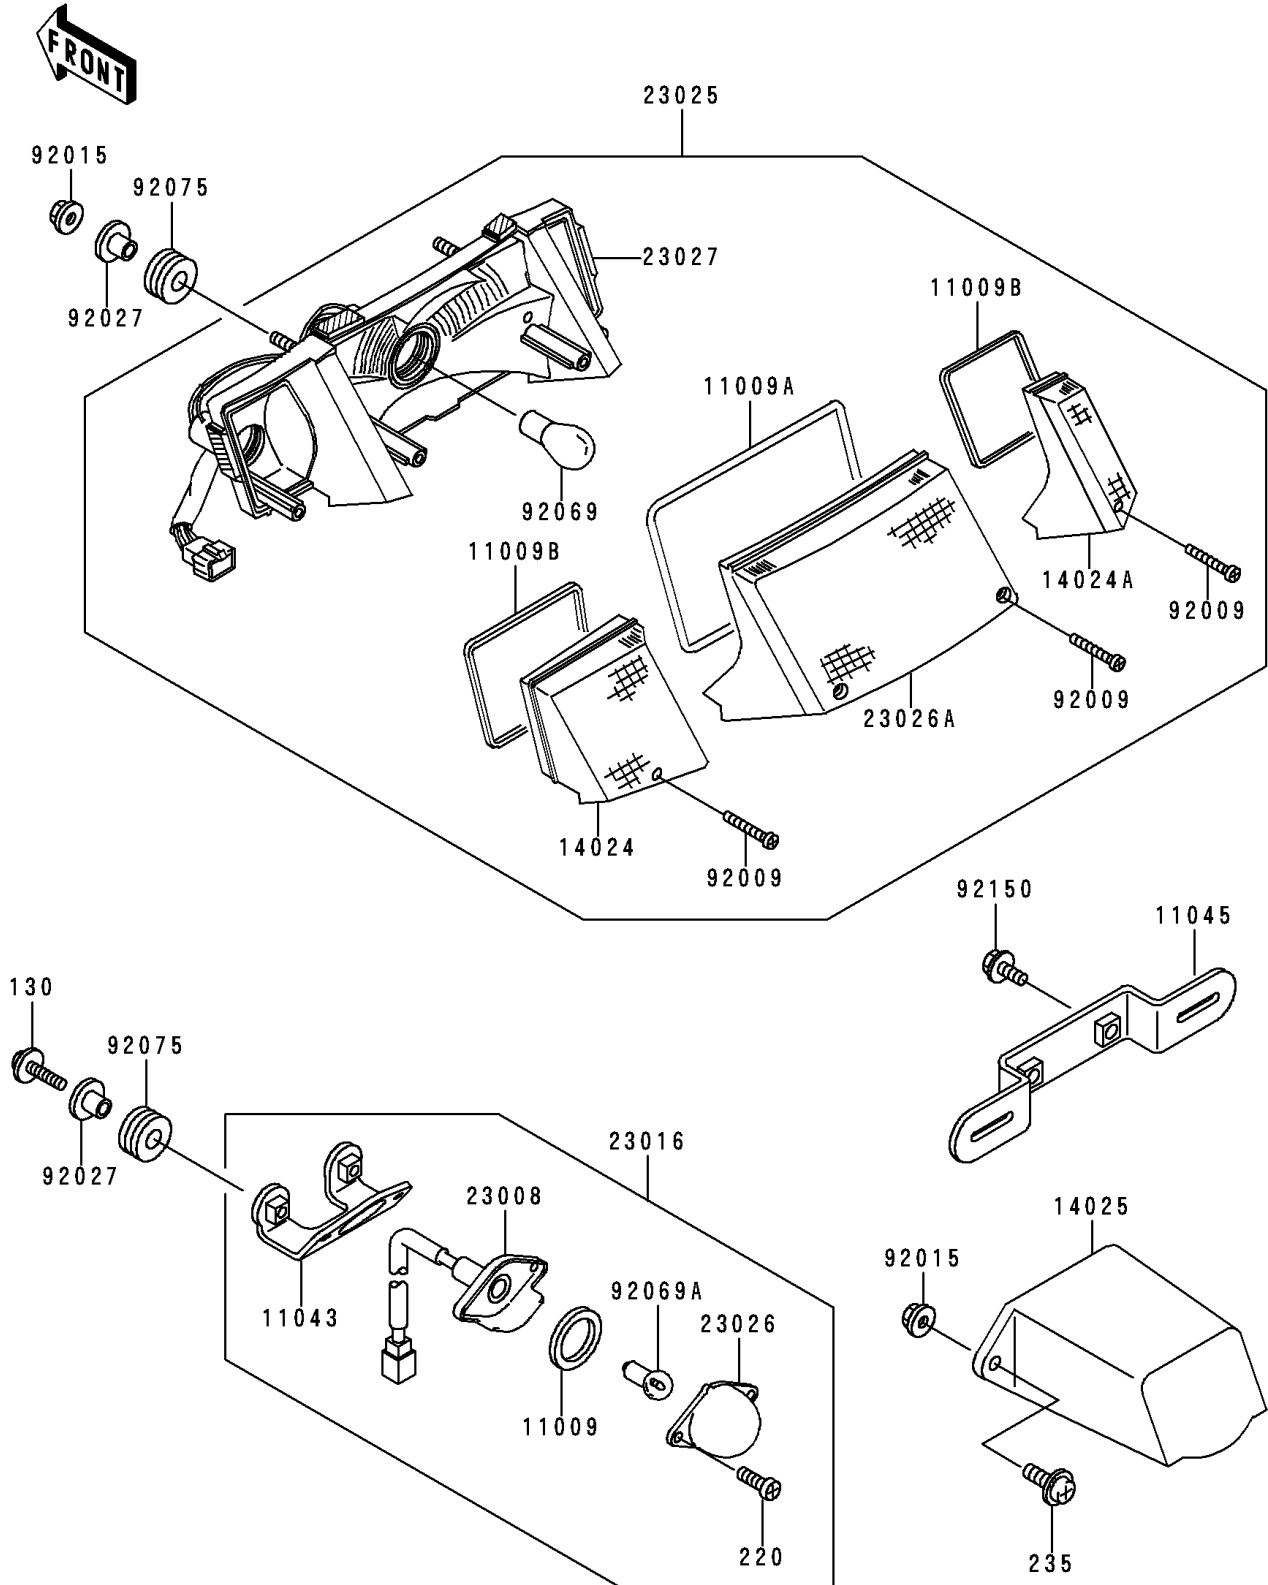

1995 Ninja® 250R PARTS DIAGRAM

Taillight(s)

F2720

1995 Ninja® 250R PARTS LIST

Taillight(s)

ITEM NAME	PART NUMBER	QUANTITY
BOLT-FLANGED,6X25 (Ref # 130)	130H0625	2
SCREW-PAN-CROS (Ref # 220)	220B0410	2
SCREW-PAN-WP-CROS (Ref # 235)	235C0620	2
GASKET,LICENSE PLATE LAMP (Ref # 11009)	11009-1372	1
GASKET,TAIL LAMP LENS (Ref # 11009A)	11009-1663	1
GASKET,SIGNAL LAMP LENS (Ref # 11009B)	11009-1664	2
BRACKET,LICENSE PLATE LAMP (Ref # 11043)	11043-1497	1
BRACKET,LICENSE (Ref # 11045)	11045-1387	1
COVER,TAIL LAMP,LH (Ref # 14024)	14024-1662	1
COVER,TAIL LAMP,RH (Ref # 14024A)	14024-1663	1
COVER,LICENSE PLATE LAMP (Ref # 14025)	14025-1821	1
SOCKET-ASSY,LICENSE PLATE LAMP (Ref # 23008)	23008-1221	1
LAMP-ASSY,LICENSE PLATE (Ref # 23016)	23016-1053	1
LAMP-TAIL (Ref # 23025)	23025-1177	1
LENS,LAMP (Ref # 23026)	23026-1054	1
LENS,TAIL LAMP (Ref # 23026A)	23026-1101	1
BODY-COMP-TAIL LAMP (Ref # 23027)	23027-1088	1
SCREW,TAPPING,4X16 (Ref # 92009)	92009-1063	4
NUT,FLANGED,6MM (Ref # 92015)	92015-1367	4
COLLAR,L=13.1 (Ref # 92027)	92027-251	4
BULB,12V 27/8W (Ref # 92069)	92069-059	1
BULB,12V 8W (Ref # 92069A)	92069-1012	1
DAMPER (Ref # 92075)	92075-1690	4
BOLT,6X14 (Ref # 92150)	92150-1133	2