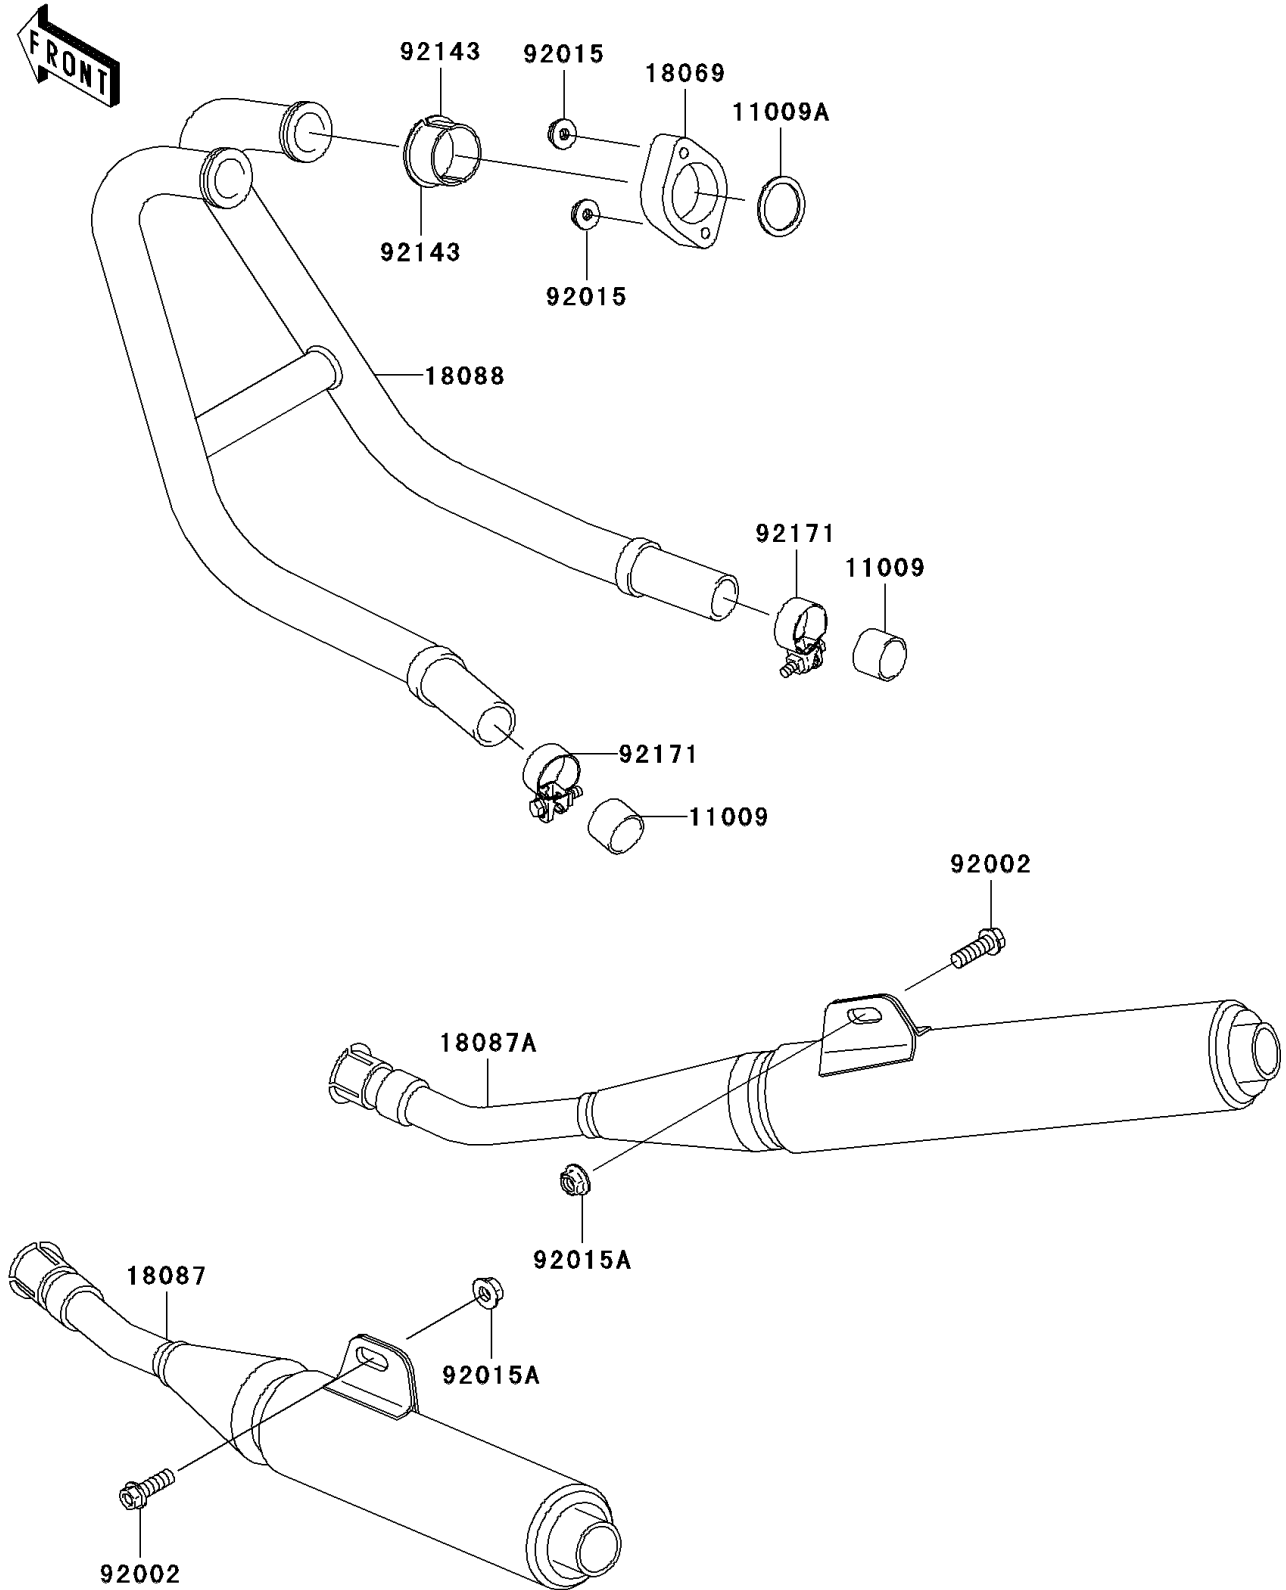

2007 Ninja® 250R PARTS DIAGRAM

Muffler(s)

E1140

2007 Ninja® 250R PARTS LIST

Muffler(s)

ITEM NAME	PART NUMBER	QUANTITY
GASKET,MUFFLER CONNECTING (Ref # 11009)	11009-1865	2
GASKET,EXHAUST PIPE HOLDER (Ref # 11009A)	11009-1866	2
HOLDER-EXHAUST PIPE (Ref # 18069)	18069-1075	2
MUFFLER,LH (Ref # 18087)	18087-0050	1
MUFFLER,RH (Ref # 18087A)	18087-0051	1
PIPE-EXHAUST (Ref # 18088)	18088-0157	1
BOLT,10X30 (Ref # 92002)	92002-1787	2
NUT,6MM (Ref # 92015)	92015-1365	4
NUT,FLANGED,10MM (Ref # 92015A)	92015-1387	2
COLLAR,EXHAUST PIPE (Ref # 92143)	92143-1006	4
CLAMP,CHAMBER-MUFFLER (Ref # 92171)	92171-0062	2