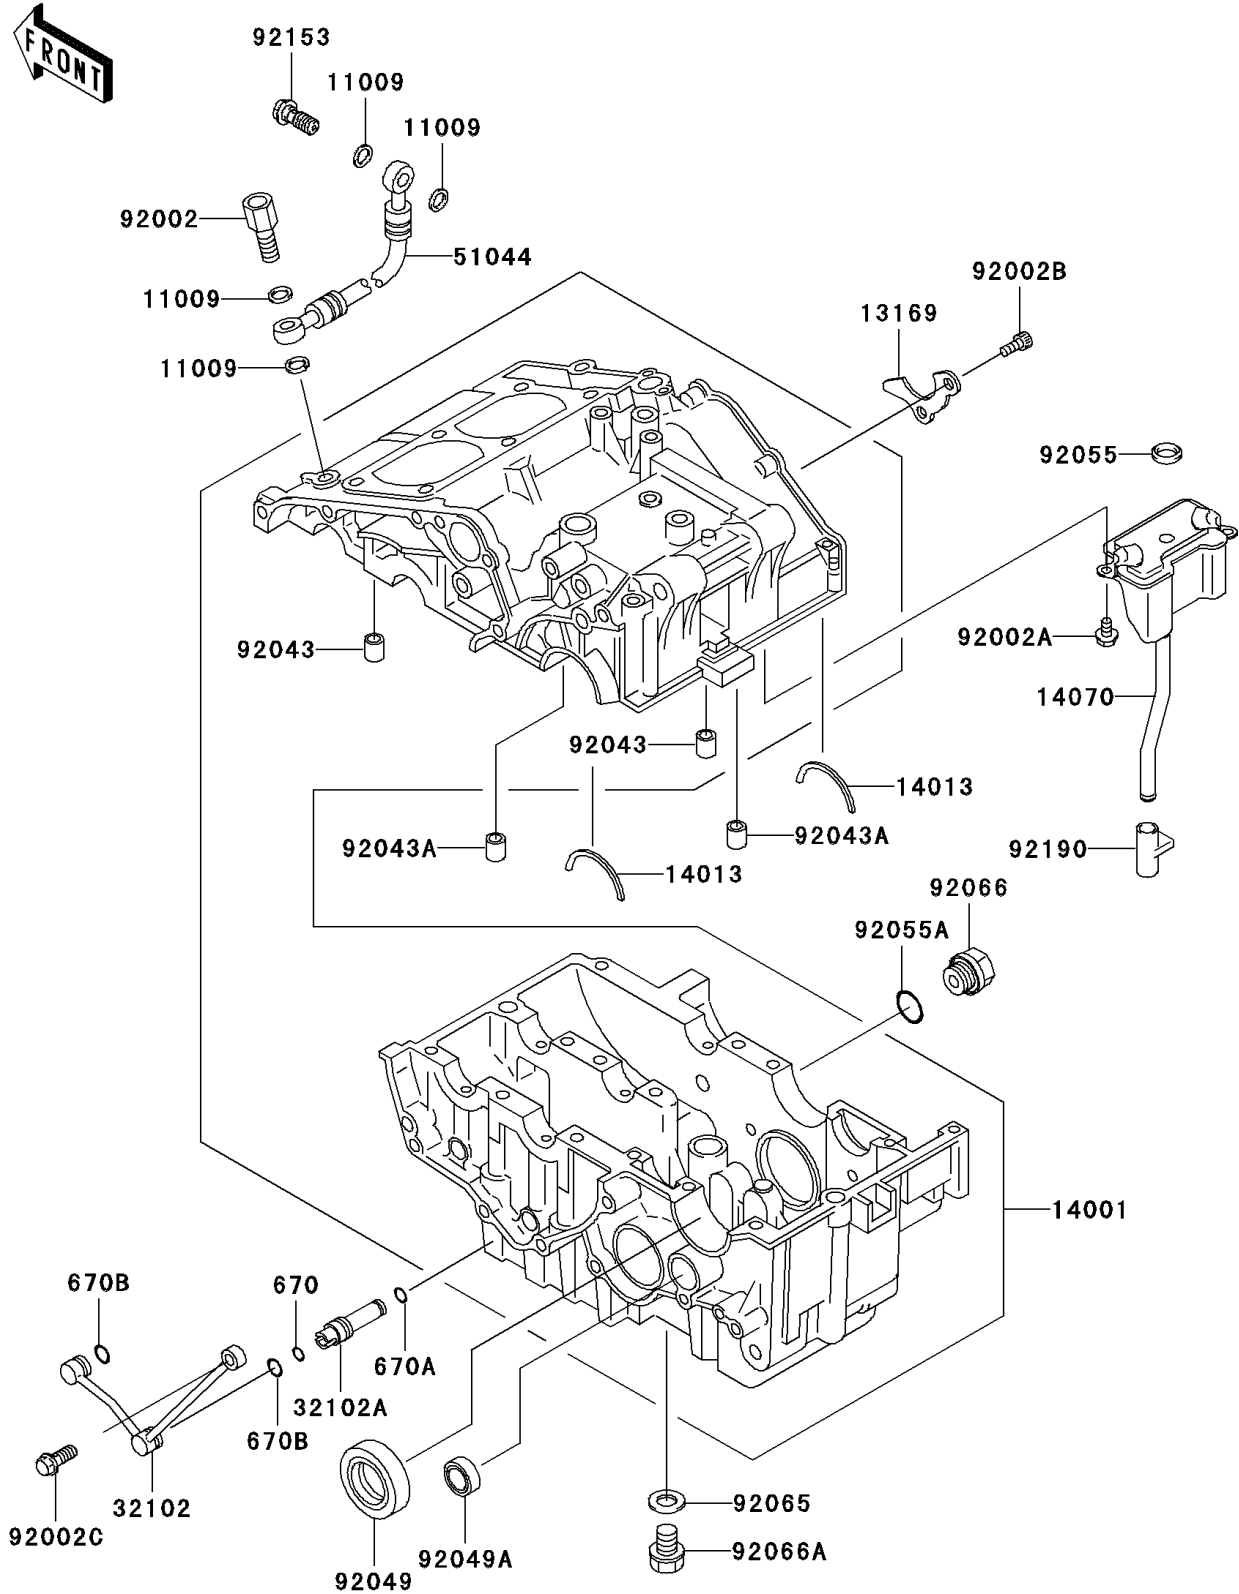

2006 Ninja® 250R PARTS DIAGRAM

Crankcase

E1411

2006 Ninja® 250R PARTS LIST

Crankcase

ITEM NAME	PART NUMBER	QUANTITY
O RING,9MM (Ref # 670)	670D1509	1
O RING (Ref # 670A)	670D2010	1
O RING,12MM (Ref # 670B)	670D2012	2
GASKET,10X14.5X1.5 (Ref # 11009)	11009-1105	4
PLATE (Ref # 13169)	13169-1659	1
SET-CRANKCASE (Ref # 14001)	14001-1216	1
RING-POSITION (Ref # 14013)	14013-004	2
BODY-BREATHER (Ref # 14070)	14070-1081	1
PIPE (Ref # 32102)	32102-1017	1
PIPE (Ref # 32102A)	32102-1018	1
TUBE-ASSY (Ref # 51044)	51044-1074	1
BOLT,OIL SWITCH (Ref # 92002)	92002-1427	1
BOLT,6X10 (Ref # 92002A)	92002-1449	2
BOLT,SOCKET,6X14 (Ref # 92002B)	92002-1592	2
BOLT,BANJO,8X20 (Ref # 92002C)	92002-1705	1
PIN,9.2X12X14 (Ref # 92043)	92043-1265	2
PIN,3.5X6X16 (Ref # 92043A)	92043-1309	2
SEAL-OIL,HTC 32 52 10 (Ref # 92049)	92049-1506	1
SEAL-OIL (Ref # 92049A)	92049-1559	1
RING-O,OD=18 (Ref # 92055)	92055-048	1
RING-O,20X2 (Ref # 92055A)	92055-1146	1
GASKET,12X22X2 (Ref # 92065)	92065-097	1
PLUG,MAIN GALLERY,18X9,BLACK (Ref # 92066)	92066-1096	1
PLUG,OIL DRAIN,12X15 (Ref # 92066A)	92066-1174	1
BOLT,OIL,L=23 (Ref # 92153)	92153-0627	1
TUBE (Ref # 92190)	92190-1489	1