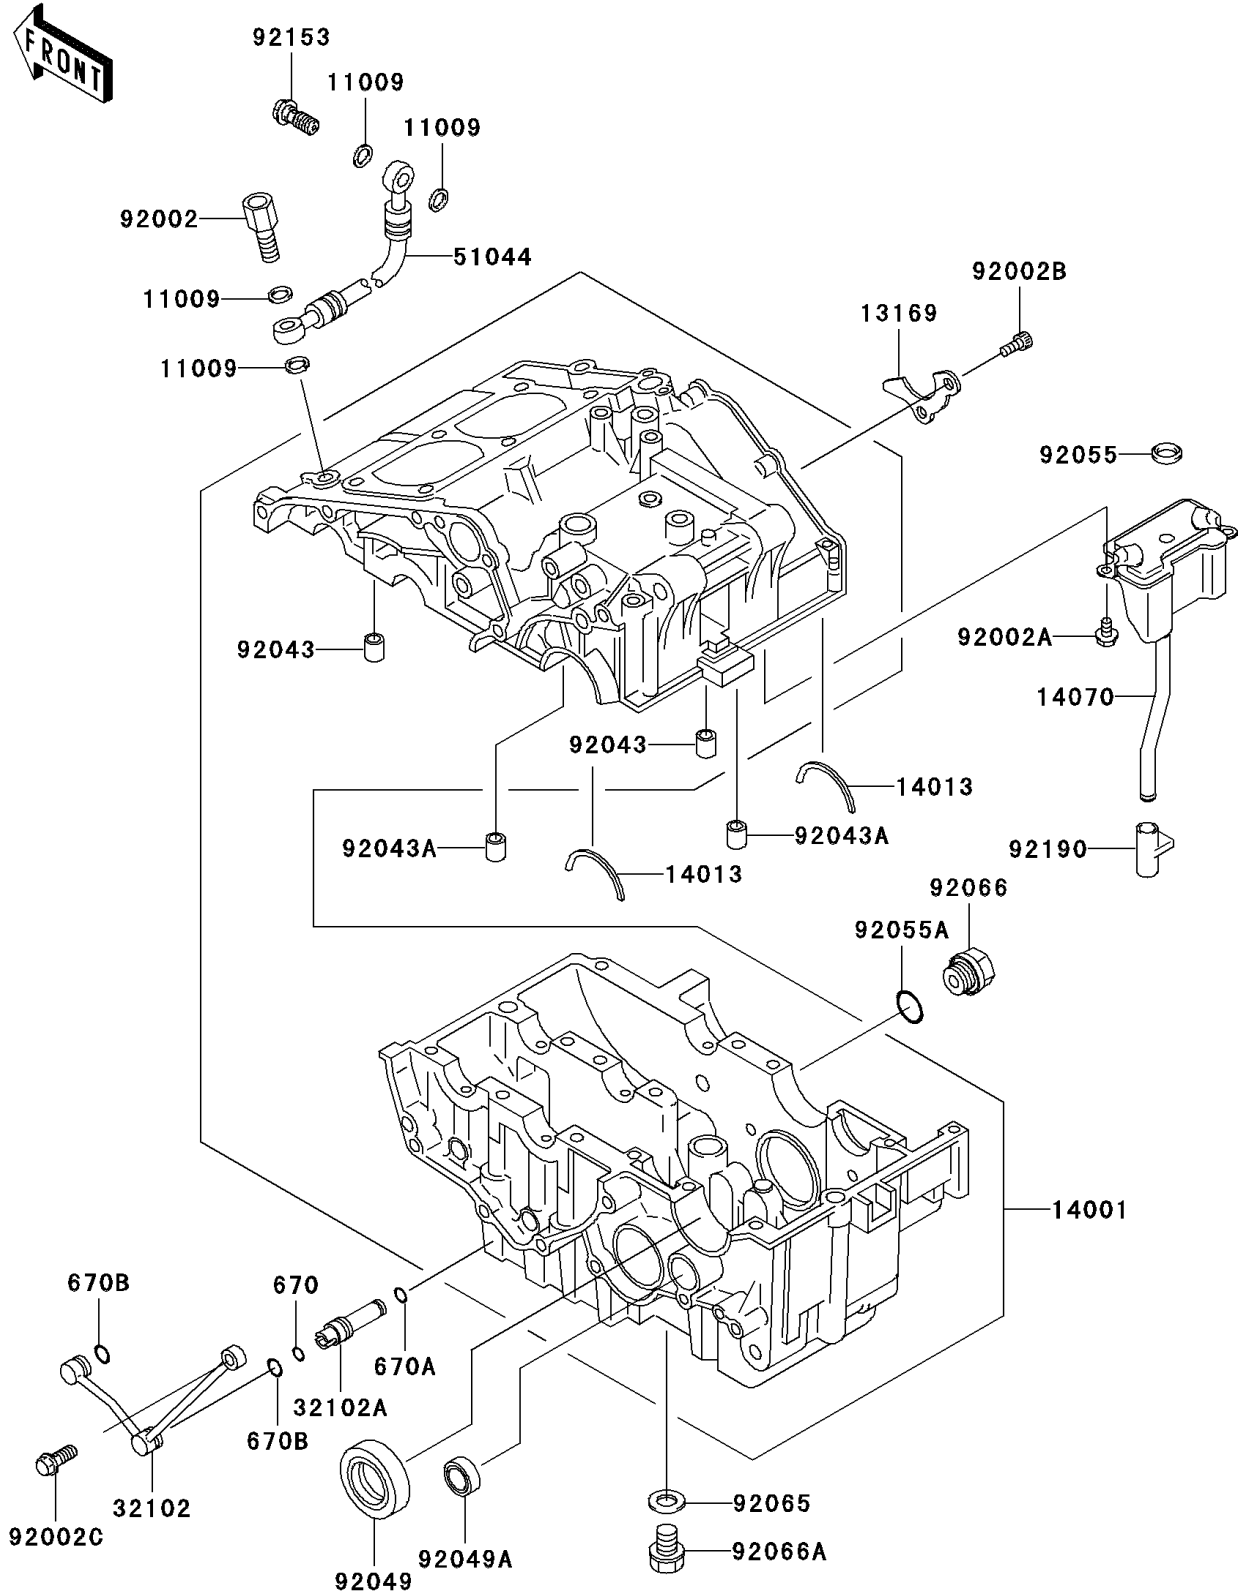

# 2006 Ninja® 250R PARTS DIAGRAM

Crankcase

E1411

## 2006 Ninja® 250R PARTS LIST

### Crankcase

ITEM NAME	PART NUMBER	QUANTITY
O RING,9MM (Ref # 670)	670D1509	1
O RING (Ref # 670A)	670D2010	1
O RING,12MM (Ref # 670B)	670D2012	2
GASKET,10X14.5X1.5 (Ref # 11009)	11009-1105	4
PLATE (Ref # 13169)	13169-1659	1
SET-CRANKCASE (Ref # 14001)	14001-1216	1
RING-POSITION (Ref # 14013)	14013-004	2
BODY-BREATHER (Ref # 14070)	14070-1081	1
PIPE (Ref # 32102)	32102-1017	1
PIPE (Ref # 32102A)	32102-1018	1
TUBE-ASSY (Ref # 51044)	51044-1074	1
BOLT,OIL SWITCH (Ref # 92002)	92002-1427	1
BOLT,6X10 (Ref # 92002A)	92002-1449	2
BOLT,SOCKET,6X14 (Ref # 92002B)	92002-1592	2
BOLT,BANJO,8X20 (Ref # 92002C)	92002-1705	1
PIN,9.2X12X14 (Ref # 92043)	92043-1265	2
PIN,3.5X6X16 (Ref # 92043A)	92043-1309	2
SEAL-OIL,HTC 32 52 10 (Ref # 92049)	92049-1506	1
SEAL-OIL (Ref # 92049A)	92049-1559	1
RING-O,OD=18 (Ref # 92055)	92055-048	1
RING-O,20X2 (Ref # 92055A)	92055-1146	1
GASKET,12X22X2 (Ref # 92065)	92065-097	1
PLUG,MAIN GALLERY,18X9,BLACK (Ref # 92066)	92066-1096	1
PLUG,OIL DRAIN,12X15 (Ref # 92066A)	92066-1174	1
BOLT,OIL,L=23 (Ref # 92153)	92153-0627	1
TUBE (Ref # 92190)	92190-1489	1