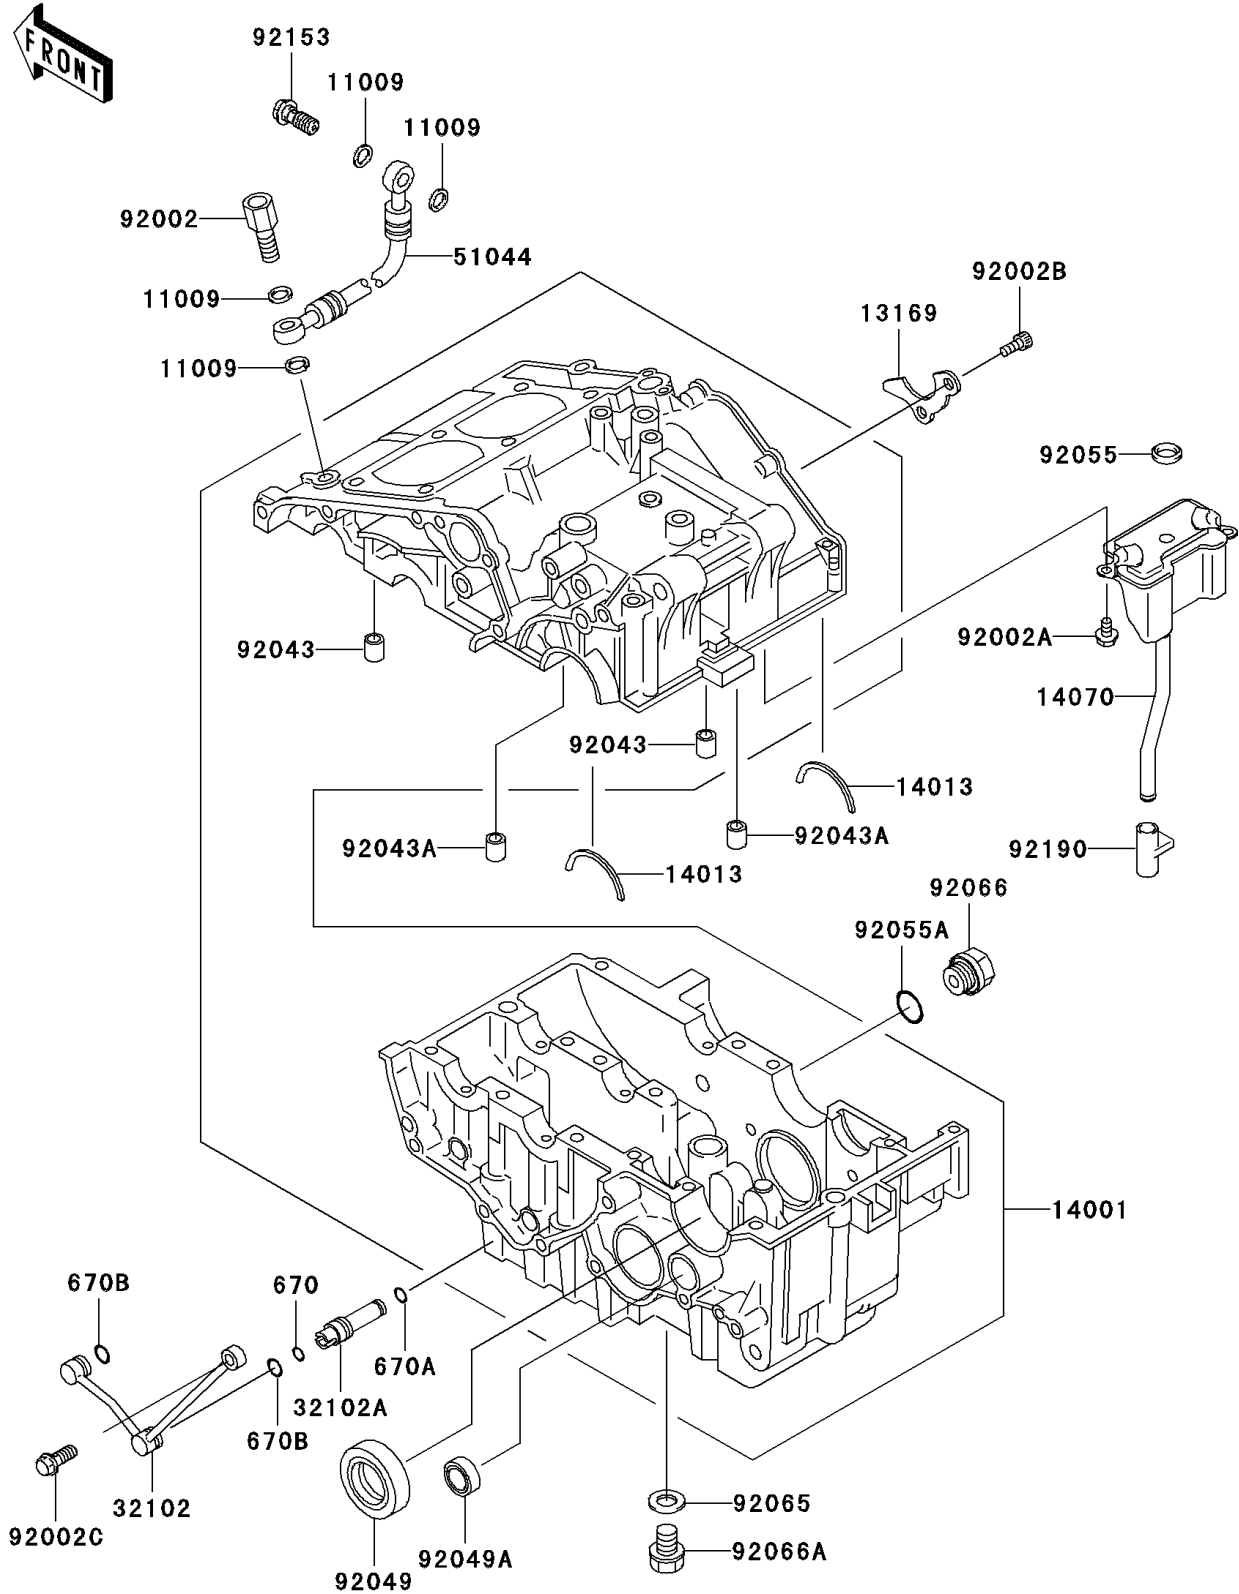

2007 Ninja® 250R PARTS DIAGRAM

Crankcase

E1411

2007 Ninja® 250R PARTS LIST

Crankcase

ITEM NAME	PART NUMBER	QUANTITY
O RING,9MM (Ref # 670)	670D1509	1
O RING (Ref # 670A)	670D2010	1
O RING,12MM (Ref # 670B)	670D2012	2
GASKET,10X14.5X1.5 (Ref # 11009)	11009-1105	4
PLATE (Ref # 13169)	13169-1659	1
SET-CRANKCASE (Ref # 14001)	14001-1216	1
RING-POSITION (Ref # 14013)	14013-004	2
BODY-BREATHER (Ref # 14070)	14070-1081	1
PIPE (Ref # 32102)	32102-1017	1
PIPE (Ref # 32102A)	32102-1018	1
TUBE-ASSY (Ref # 51044)	51044-1074	1
BOLT,OIL SWITCH (Ref # 92002)	92002-1427	1
BOLT,6X10 (Ref # 92002A)	92002-1449	2
BOLT,SOCKET,6X14 (Ref # 92002B)	92002-1592	2
BOLT,BANJO,8X20 (Ref # 92002C)	92002-1705	1
PIN,9.2X12X14 (Ref # 92043)	92043-1265	2
PIN,3.5X6X16 (Ref # 92043A)	92043-1309	2
SEAL-OIL,HTC 32 52 10 (Ref # 92049)	92049-1506	1
SEAL-OIL (Ref # 92049A)	92049-1559	1
RING-O,OD=18 (Ref # 92055)	92055-048	1
RING-O,20X2 (Ref # 92055A)	92055-1146	1
GASKET,12X22X2 (Ref # 92065)	92065-097	1
PLUG,MAIN GALLERY,18X9,BLACK (Ref # 92066)	92066-1096	1
PLUG,OIL DRAIN,12X15 (Ref # 92066A)	92066-1174	1
BOLT,OIL,L=23 (Ref # 92153)	92153-0627	1
TUBE (Ref # 92190)	92190-1489	1