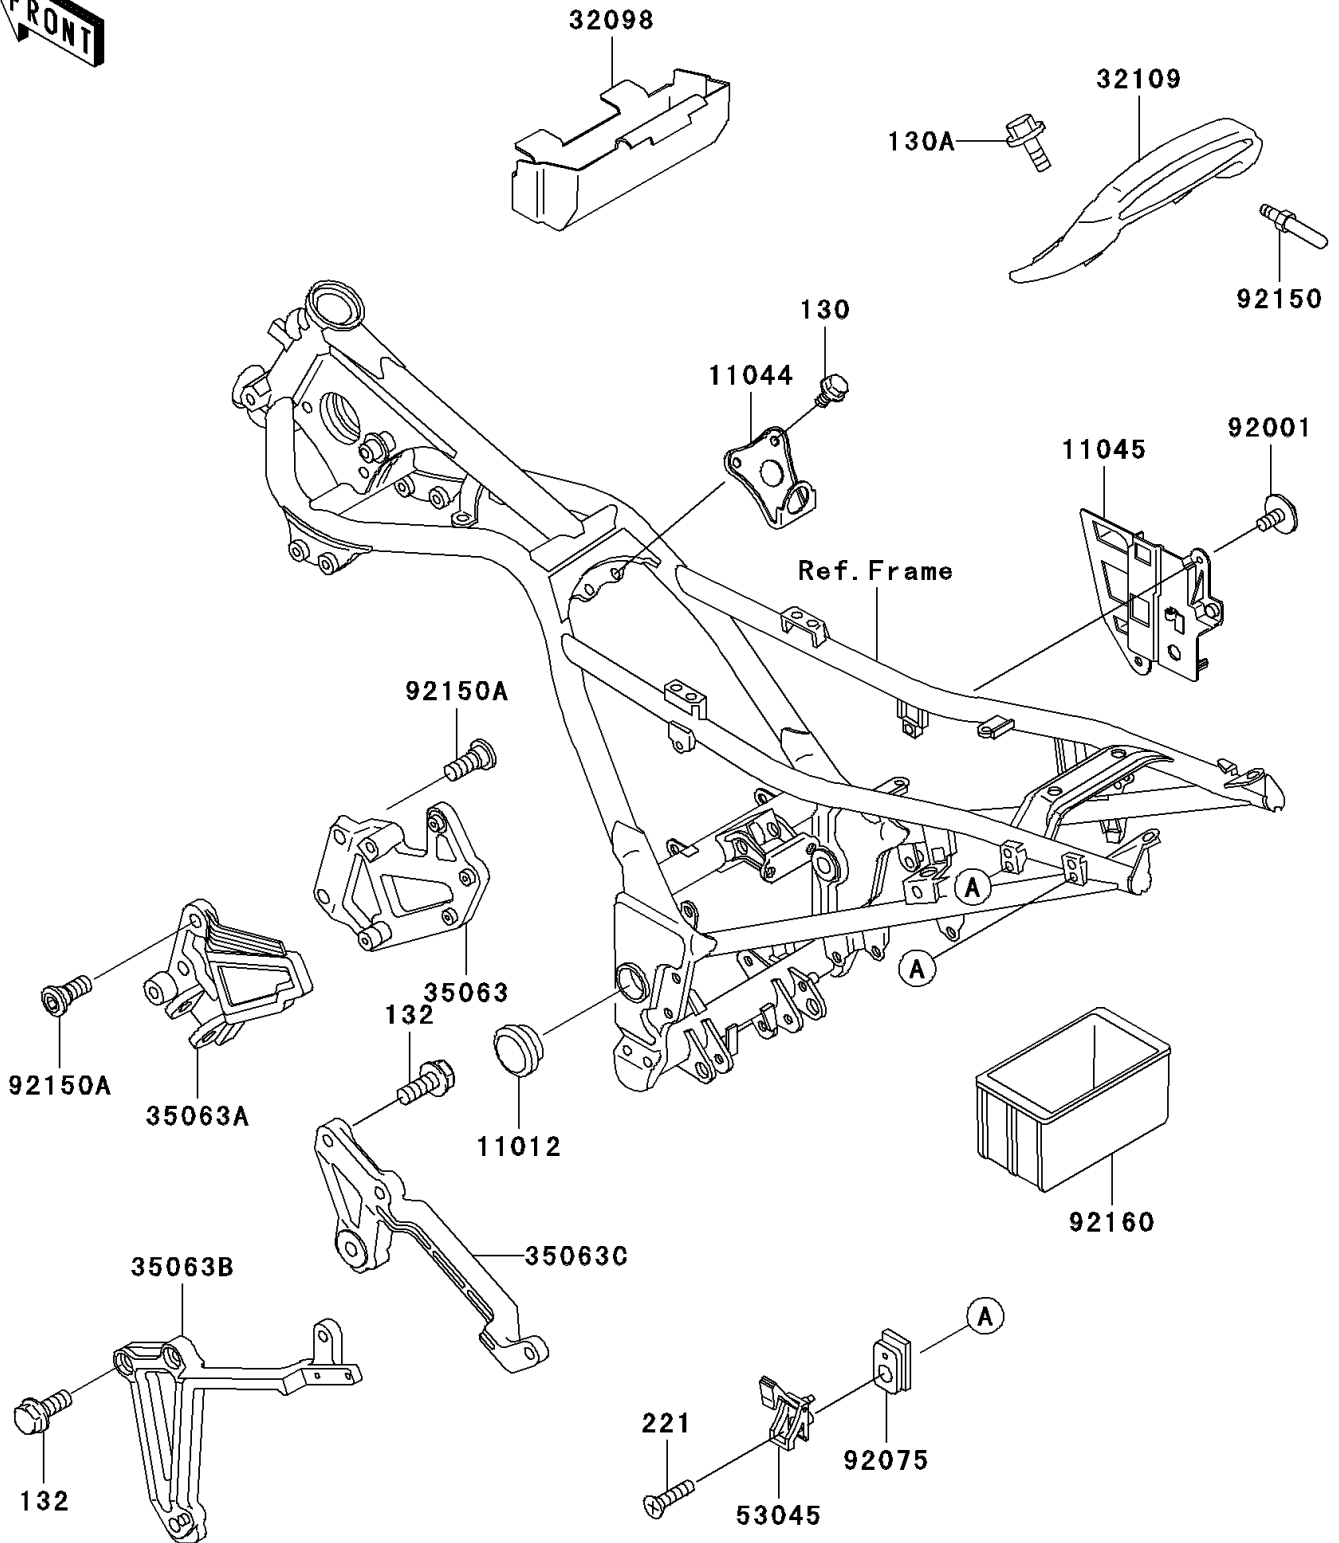

2006 Ninja® 250R PARTS DIAGRAM

Frame Fittings

F2131

2006 Ninja® 250R PARTS LIST

Frame Fittings

ITEM NAME	PART NUMBER	QUANTITY
BOLT-FLANGED,6X10 (Ref # 130)	130B0610	2
BOLT-FLANGED,8X20 (Ref # 130A)	130B0820	2
BOLT-FLANGED-SMALL,8X20 (Ref # 132)	132G0820	6
SCREW-CSK-CROS,6X25 (Ref # 221)	221E0625	4
CAP,SWING ARM BRACKET (Ref # 11012)	11012-1459	2
BRACKET,AIR FILTER (Ref # 11044)	11044-1828	1
BRACKET,ELECTRIC (Ref # 11045)	11045-1578	1
CASE-TOOL (Ref # 32098)	32098-1076	1
GRIP-FRAME,RR (Ref # 32109)	32109-0006	1
STAY,FR,RH (Ref # 35063)	35063-0078	1
STAY,FR,LH (Ref # 35063A)	35063-0079	1
STAY,MUFFLER,LH (Ref # 35063B)	35063-0084	1
STAY,MUFFLER,RH (Ref # 35063C)	35063-0085	1
HOOK-ASSY,ROPE (Ref # 53045)	53045-1051	4
BOLT,6X14,BLACK (Ref # 92001)	92001-1847	2
DAMPER,ROPE HOOK (Ref # 92075)	92075-1726	4
BOLT,BANK SENSOR (Ref # 92150)	92150-1002	2
BOLT,SOCKET,8X20 (Ref # 92150A)	92150-1839	5
DAMPER,BATTERY HOLDER (Ref # 92160)	92160-1500	1