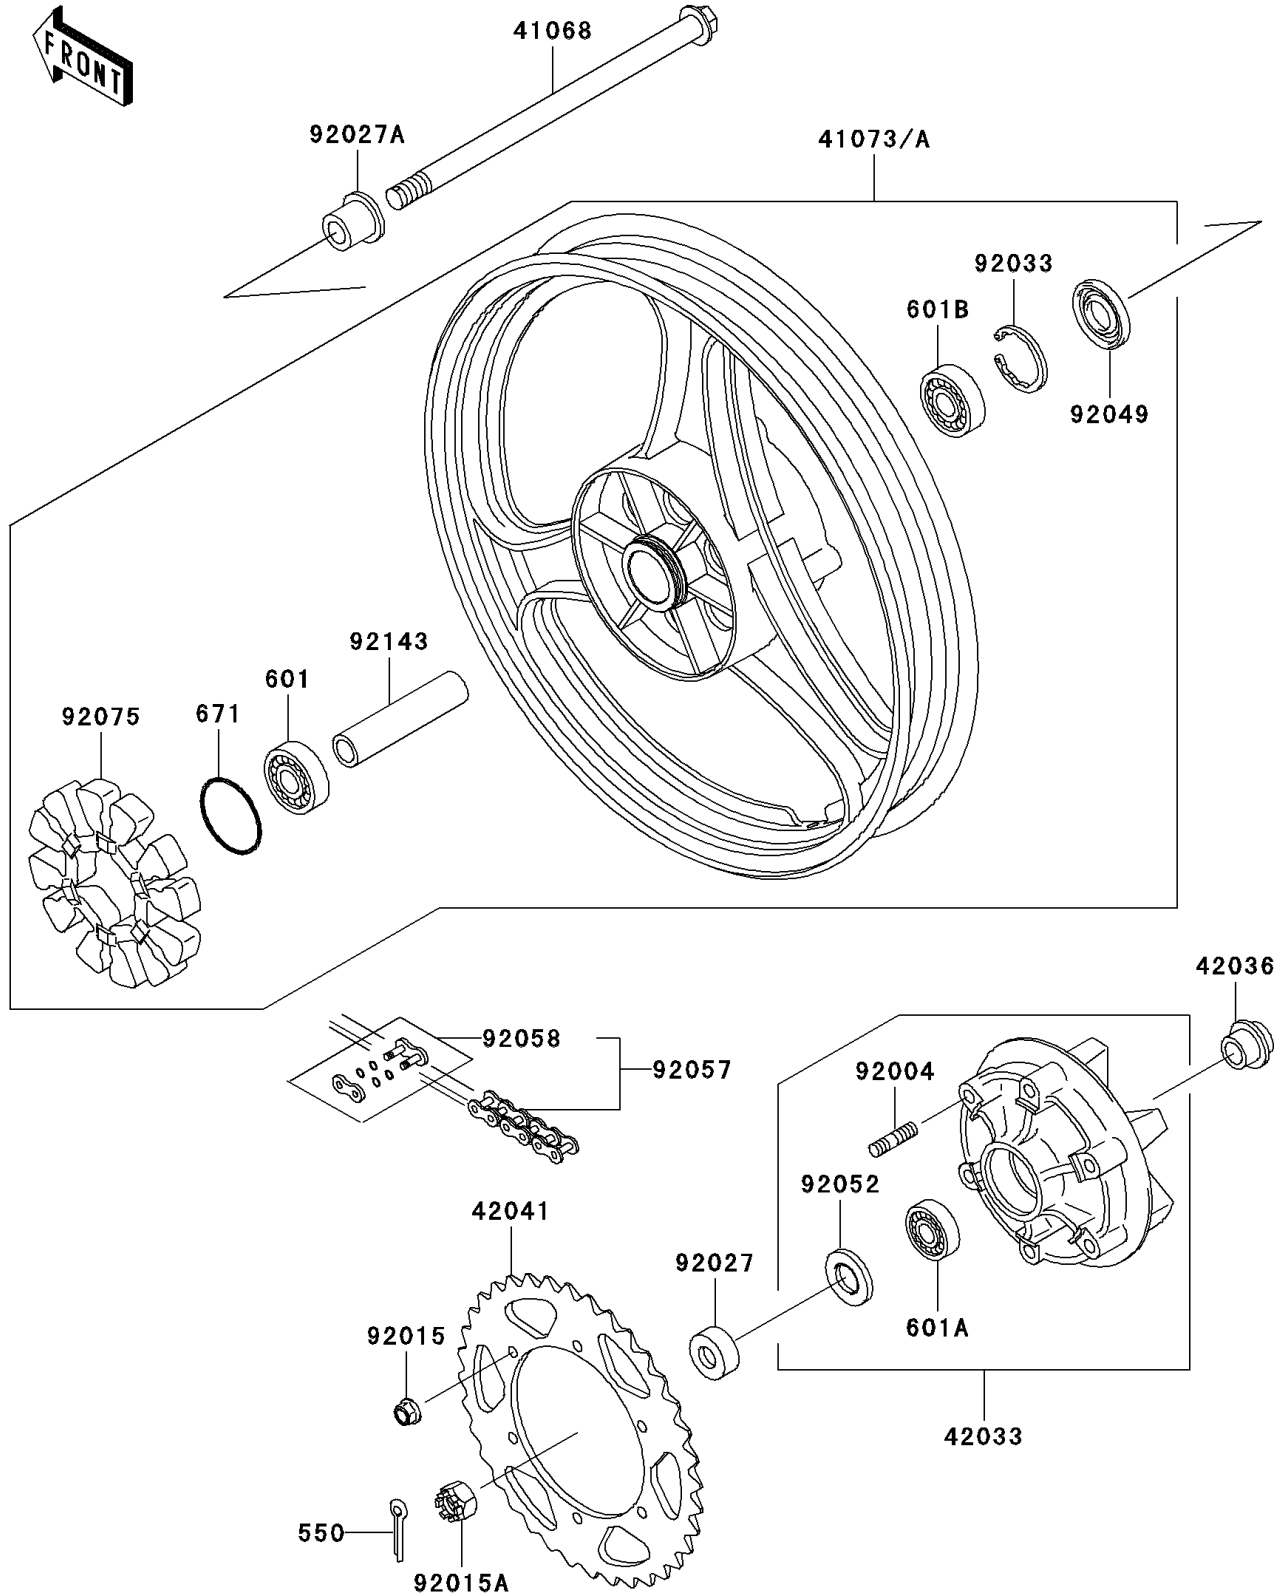

2007 Ninja® 250R PARTS DIAGRAM

Rear Wheel/Chain

F2240

2007 Ninja® 250R PARTS LIST

Rear Wheel/Chain

ITEM NAME	PART NUMBER	QUANTITY
PIN-COTTER,4.0X35 (Ref # 550)	550D4035	1
BEARING-BALL,#6203UUC3 (Ref # 601)	601B6203UU	1
BEARING-BALL,#6205G (Ref # 601A)	601B6205G	1
BEARING-BALL,#6303UUC3 (Ref # 601B)	601B6303UU	1
O RING (Ref # 671)	671B2550	1
AXLE,RR (Ref # 41068)	41068-0025	1
WHEEL-ASSY,RR,SILVER (Ref # 41073A)	41073-1366-15E	1
COUPLING-ASSY,RR HUB (Ref # 42033)	42033-1217	1
SLEEVE,RR HUB,L=30 (Ref # 42036)	42036-1055	1
SPROCKET-HUB,45T (Ref # 42041)	42041-0011	1
STUD,10X19 (Ref # 92004)	92004-1275	6
NUT,FLANGED,10MM (Ref # 92015)	92015-1335	6
NUT,CASTLE,16MM (Ref # 92015A)	92015-1947	1
COLLAR,RR HUB (Ref # 92027)	92027-1784	1
COLLAR,RR HUB (Ref # 92027A)	92027-1785	1
RING-SNAP,47MM (Ref # 92033)	92033-1042	1
SEAL-OIL,BJN28475 (Ref # 92049)	92049-1056	1
SEAL-OIL,TWC35527 (Ref # 92052)	92052-006	1
CHAIN,DRIVE,EK520SR-O2X106L (Ref # 92057)	92057-0019	1
JOINT-CHAIN,DRIVE (Ref # 92058)	92058-1102	1
DAMPER,RR HUB SHOCK (Ref # 92075)	92075-1436	1
COLLAR,17.2X25X97 (Ref # 92143)	92143-1119	1