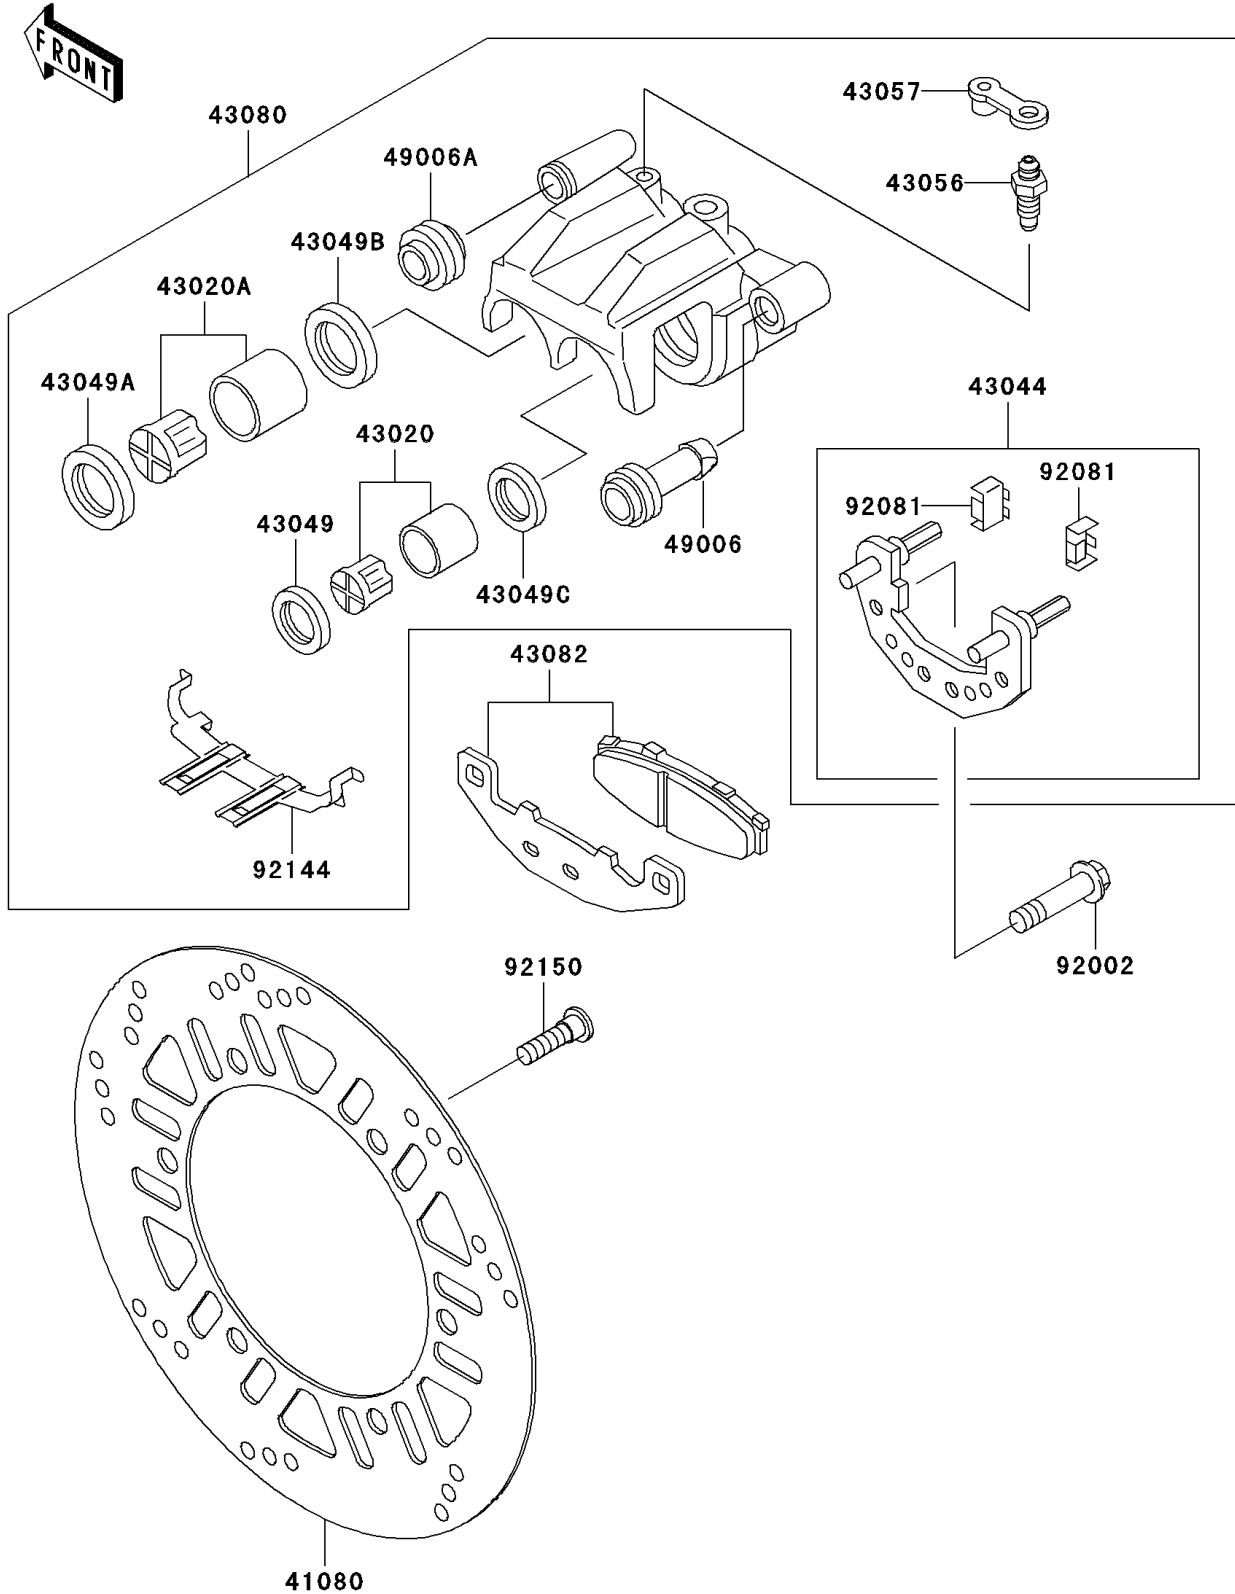

# 2006 Ninja® 250R PARTS DIAGRAM

Front Brake

F2292

## 2006 Ninja® 250R PARTS LIST

### Front Brake

ITEM NAME	PART NUMBER	QUANTITY
DISC,FR,SILVER (Ref # 41080)	41080-0030-CM	1
PISTON-COMP-BRAKE (Ref # 43020)	43020-1068	1
PISTON-COMP-BRAKE (Ref # 43020A)	43020-1069	1
HOLDER-COMP-CALIPER (Ref # 43044)	43044-1067	1
PACKING,PISTON (Ref # 43049)	43049-1055	1
PACKING,PISTON (Ref # 43049A)	43049-1057	1
PACKING,PISTON SEAL (Ref # 43049B)	43049-1095	1
PACKING,PISTON SEAL (Ref # 43049C)	43049-1096	1
BREATHER-BRAKE (Ref # 43056)	43056-1054	1
CAP-BREATHER (Ref # 43057)	43057-003	1
CALIPER-SUB-ASSY,FR,RH,BLACK (Ref # 43080)	43080-5013-DJ	1
PAD-ASSY-BRAKE (Ref # 43082)	43082-1068	1
BOOT,CALIPER (Ref # 49006)	49006-1094	1
BOOT,CALIPER (Ref # 49006A)	49006-1095	1
BOLT,FLANGED,10X41 (Ref # 92002)	92002-1484	2
SPRING,PAD STOPPER (Ref # 92081)	92081-1661	2
SPRING,PAD (Ref # 92144)	92144-1070	1
BOLT,SOCKET,8X30 (Ref # 92150)	92150-1771	6