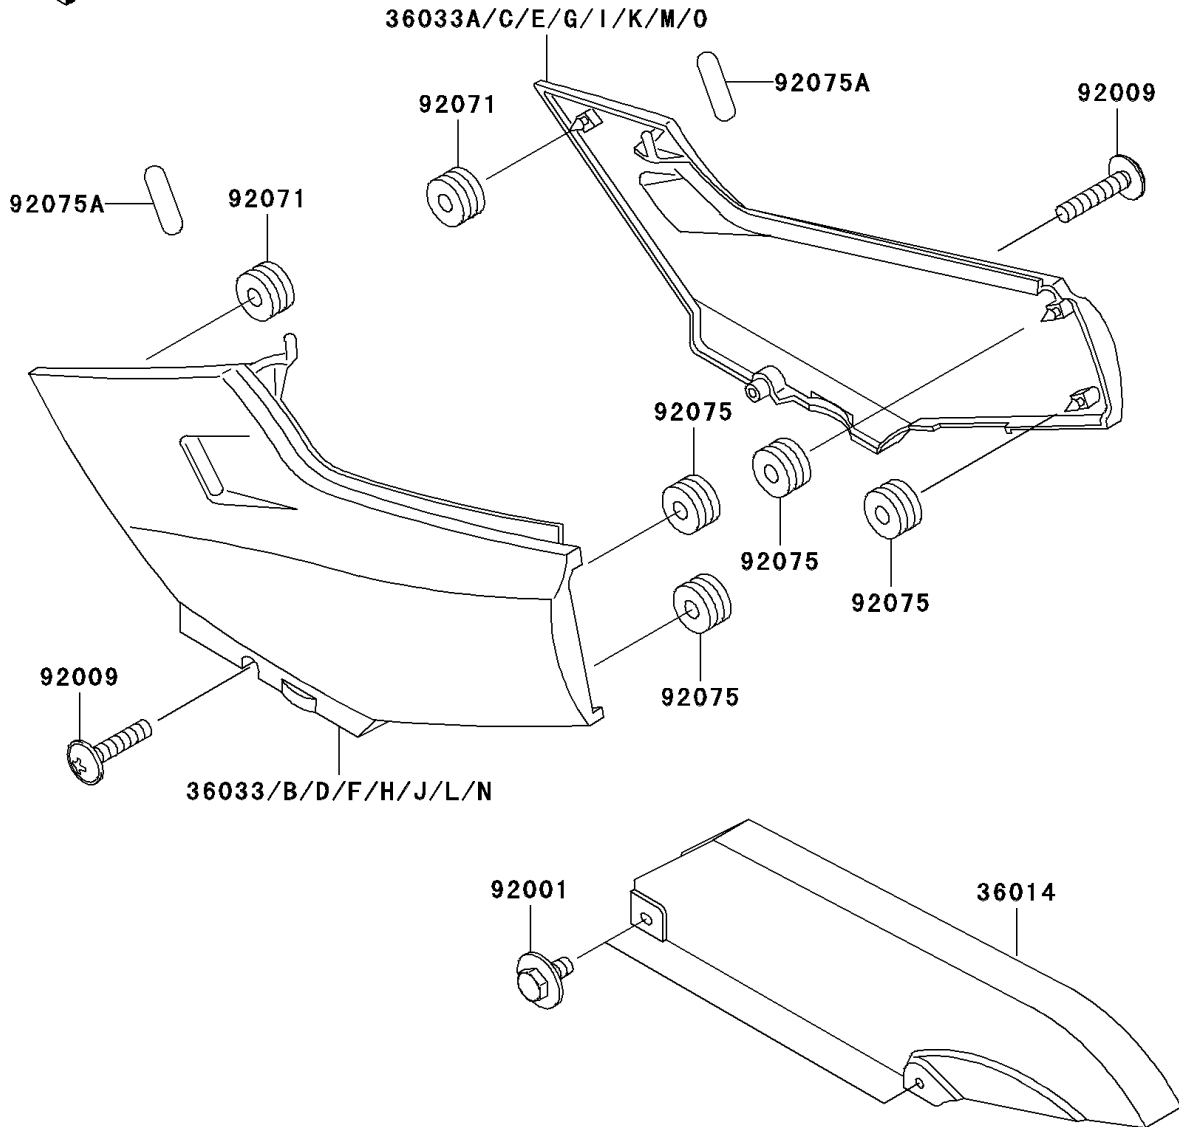

2006 Ninja® 250R PARTS DIAGRAM

Side Covers/Chain Cover

F2610

(36033/A)	Yellow
(36033B/C)	C. T. Blue
(36033D/E/H/I)	RED
(36033F/G/J/K)	Ebony
(36033L/M)	Silver
(36033N/O)	C. P. Blue

2006 Ninja® 250R PARTS LIST

Side Covers/Chain Cover

ITEM NAME	PART NUMBER	QUANTITY
CASE-CHAIN (Ref # 36014)	36014-1147	1
COVER-SIDE,LH,B.YELLOW (Ref # 36033)	36033-5083-187	1
COVER-SIDE,RH,B.YELLOW (Ref # 36033A)	36033-5084-187	1
COVER-SIDE,LH,C.T.BLUE (Ref # 36033B)	36033-5085-620	1
COVER-SIDE,RH,C.T.BLUE (Ref # 36033C)	36033-5086-620	1
COVER-SIDE,LH,C.P.RED (Ref # 36033D)	36033-5087-G2	1
COVER-SIDE,RH,C.P.RED (Ref # 36033E)	36033-5088-G2	1
COVER-SIDE,LH,EBONY (Ref # 36033F)	36033-5089-IG	1
COVER-SIDE,RH,EBONY (Ref # 36033G)	36033-5090-IG	1
BOLT,6X14,BLACK (Ref # 92001)	92001-1847	2
SCREW,6X28,BLACK (Ref # 92009)	92009-1400	2
GROMMET (Ref # 92071)	92071-1043	2
DAMPER (Ref # 92075)	92075-1067	4
DAMPER,SIDE COVER (Ref # 92075A)	92075-1964	2