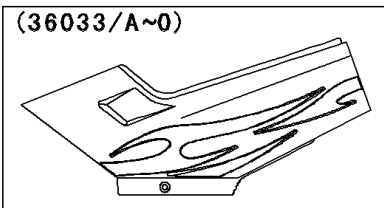

2006 Ninja® 250R PARTS DIAGRAM

Side Covers/Chain Cover

F2610

(36033/A)	Yellow
(36033B/C)	C. T. Blue
(36033D/E/H/I)	RED
(36033F/G/J/K)	Ebony
(36033L/M)	Silver
(36033N/O)	C. P. Blue

2006 Ninja® 250R PARTS LIST

Side Covers/Chain Cover

ITEM NAME	PART NUMBER	QUANTITY
CASE-CHAIN (Ref # 36014)	36014-1147	1
COVER-SIDE,LH,B.YELLOW (Ref # 36033)	36033-5083-187	1
COVER-SIDE,RH,B.YELLOW (Ref # 36033A)	36033-5084-187	1
COVER-SIDE,LH,C.T.BLUE (Ref # 36033B)	36033-5085-620	1
COVER-SIDE,RH,C.T.BLUE (Ref # 36033C)	36033-5086-620	1
COVER-SIDE,LH,C.P.RED (Ref # 36033D)	36033-5087-G2	1
COVER-SIDE,RH,C.P.RED (Ref # 36033E)	36033-5088-G2	1
COVER-SIDE,LH,EBONY (Ref # 36033F)	36033-5089-IG	1
COVER-SIDE,RH,EBONY (Ref # 36033G)	36033-5090-IG	1
BOLT,6X14,BLACK (Ref # 92001)	92001-1847	2
SCREW,6X28,BLACK (Ref # 92009)	92009-1400	2
GROMMET (Ref # 92071)	92071-1043	2
DAMPER (Ref # 92075)	92075-1067	4
DAMPER,SIDE COVER (Ref # 92075A)	92075-1964	2