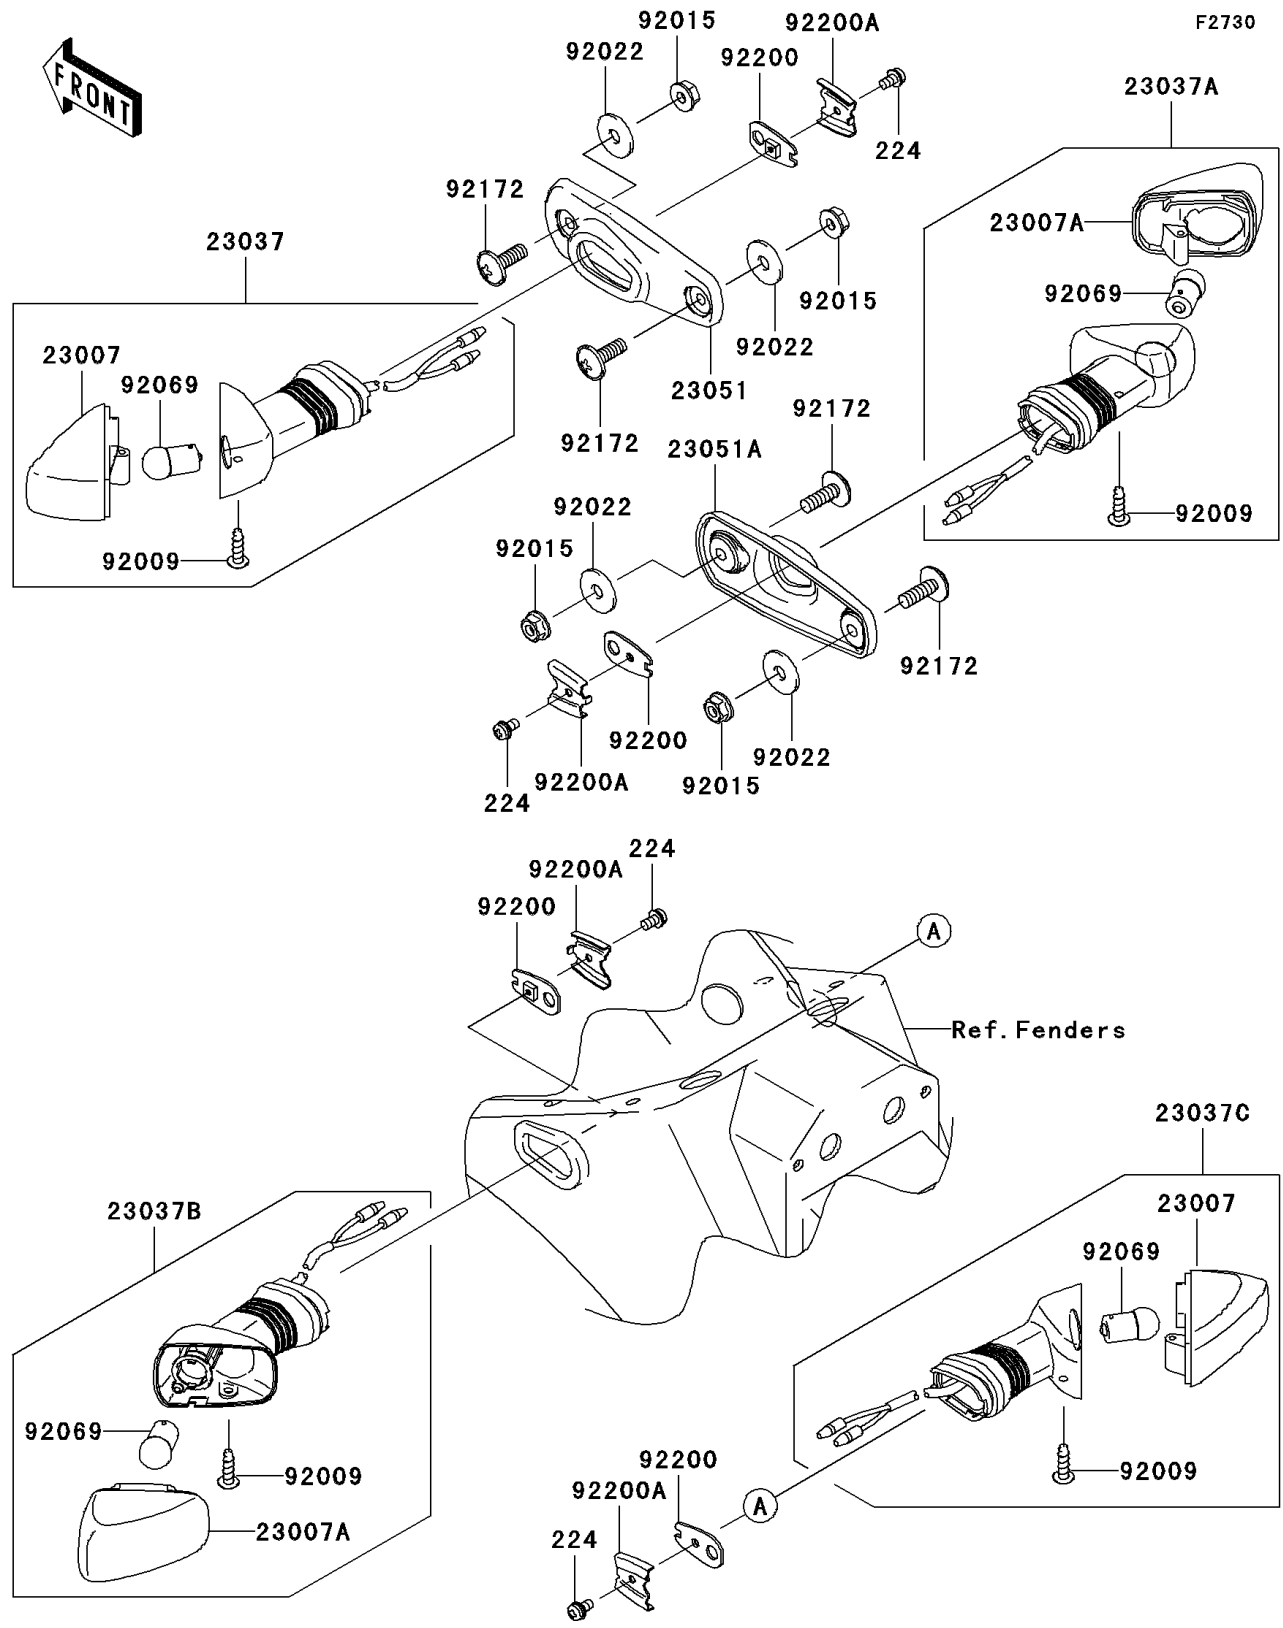

2006 Ninja® 250R PARTS DIAGRAM

Turn Signals

2006 Ninja® 250R PARTS LIST

Turn Signals

ITEM NAME	PART NUMBER	QUANTITY
SCREW-PAN-WP-CROS,4X8 (Ref # 224)	224C0408	4
LENS-COMP,SIGNAL LAMP (Ref # 23007)	23007-0039	2
LENS-COMP,SIGNAL LAMP (Ref # 23007A)	23007-0040	2
LAMP-ASSY-SIGNAL,FR,LH (Ref # 23037)	23037-0073	1
LAMP-ASSY-SIGNAL,FR,RH (Ref # 23037A)	23037-0074	1
LAMP-ASSY-SIGNAL,RR,LH (Ref # 23037B)	23037-0075	1
LAMP-ASSY-SIGNAL,RR,RH (Ref # 23037C)	23037-0076	1
BRACKET-SIGNAL LAMP,FR,LH (Ref # 23051)	23051-0010	1
BRACKET-SIGNAL LAMP,FR,RH (Ref # 23051A)	23051-0011	1
SCREW,4X16,BLACK (Ref # 92009)	92009-1158	4
NUT,FLANGED,6MM,BLACK (Ref # 92015)	92015-1233	4
WASHER,6.5X20X1.6,BLACK (Ref # 92022)	92022-1346	4
BULB,12V 10W (Ref # 92069)	92069-0003	4
SCREW,6X18 (Ref # 92172)	92172-0002	4
WASHER,SIGNAL LAMP (Ref # 92200)	92200-0164	4
WASHER,SIGNAL LAMP (Ref # 92200A)	92200-0165	4