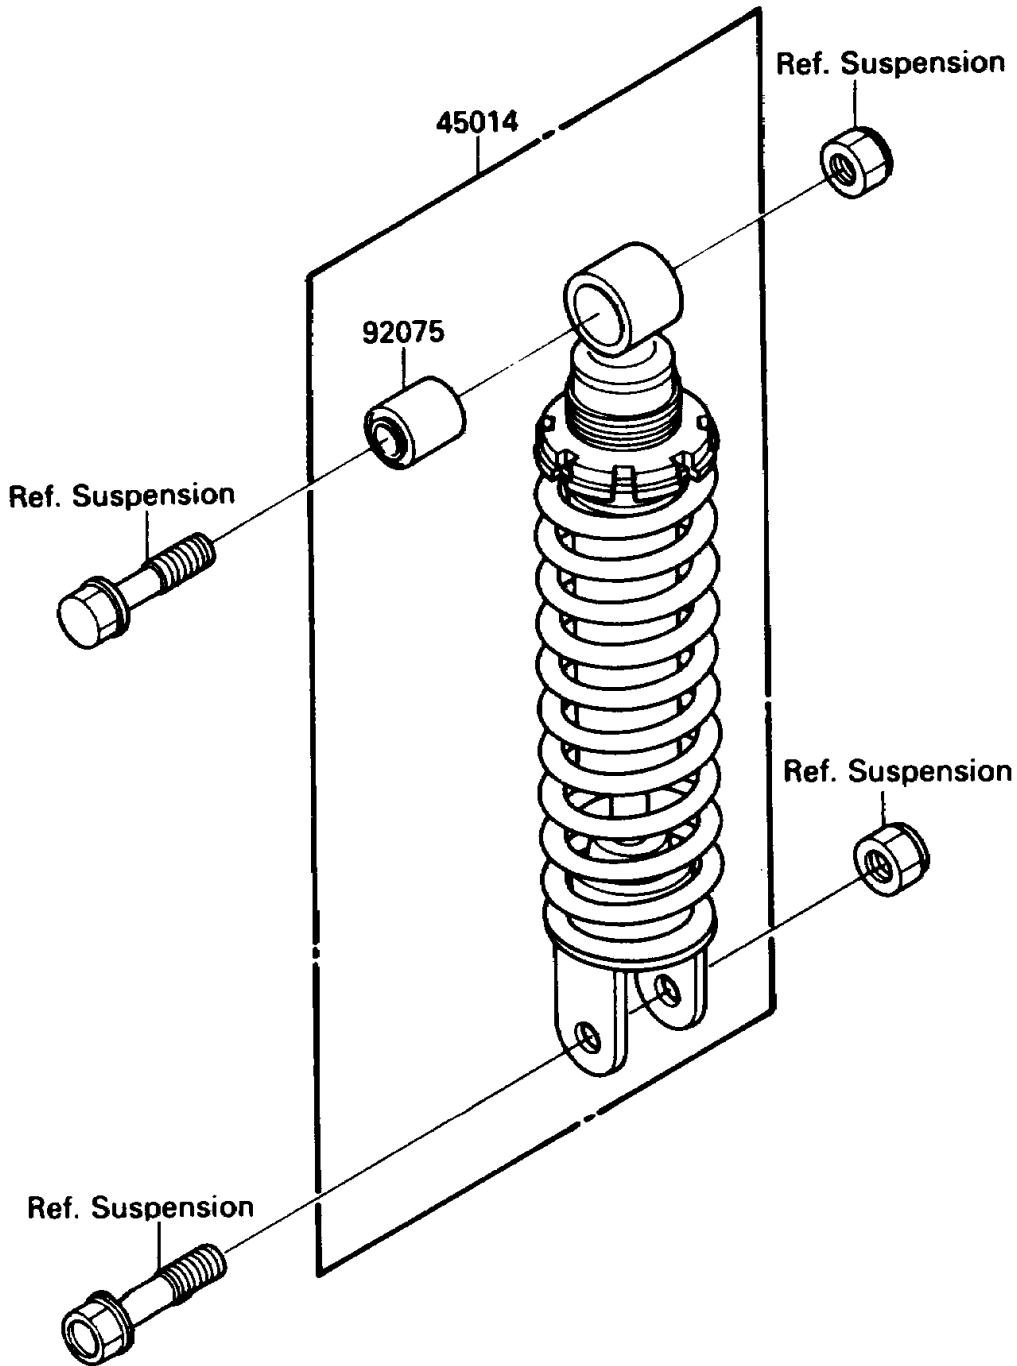

# 1987 EX500 PARTS DIAGRAM

Shock Absorber(s)

F2280-0046

## Shock Absorber(s)

ITEM NAME	PART NUMBER	QUANTITY
SHOCKABSORBER (Ref # 45014)	45014-1365	1
DAMPER,SHOCKABSORBER (Ref # 92075)	92075-1497	1