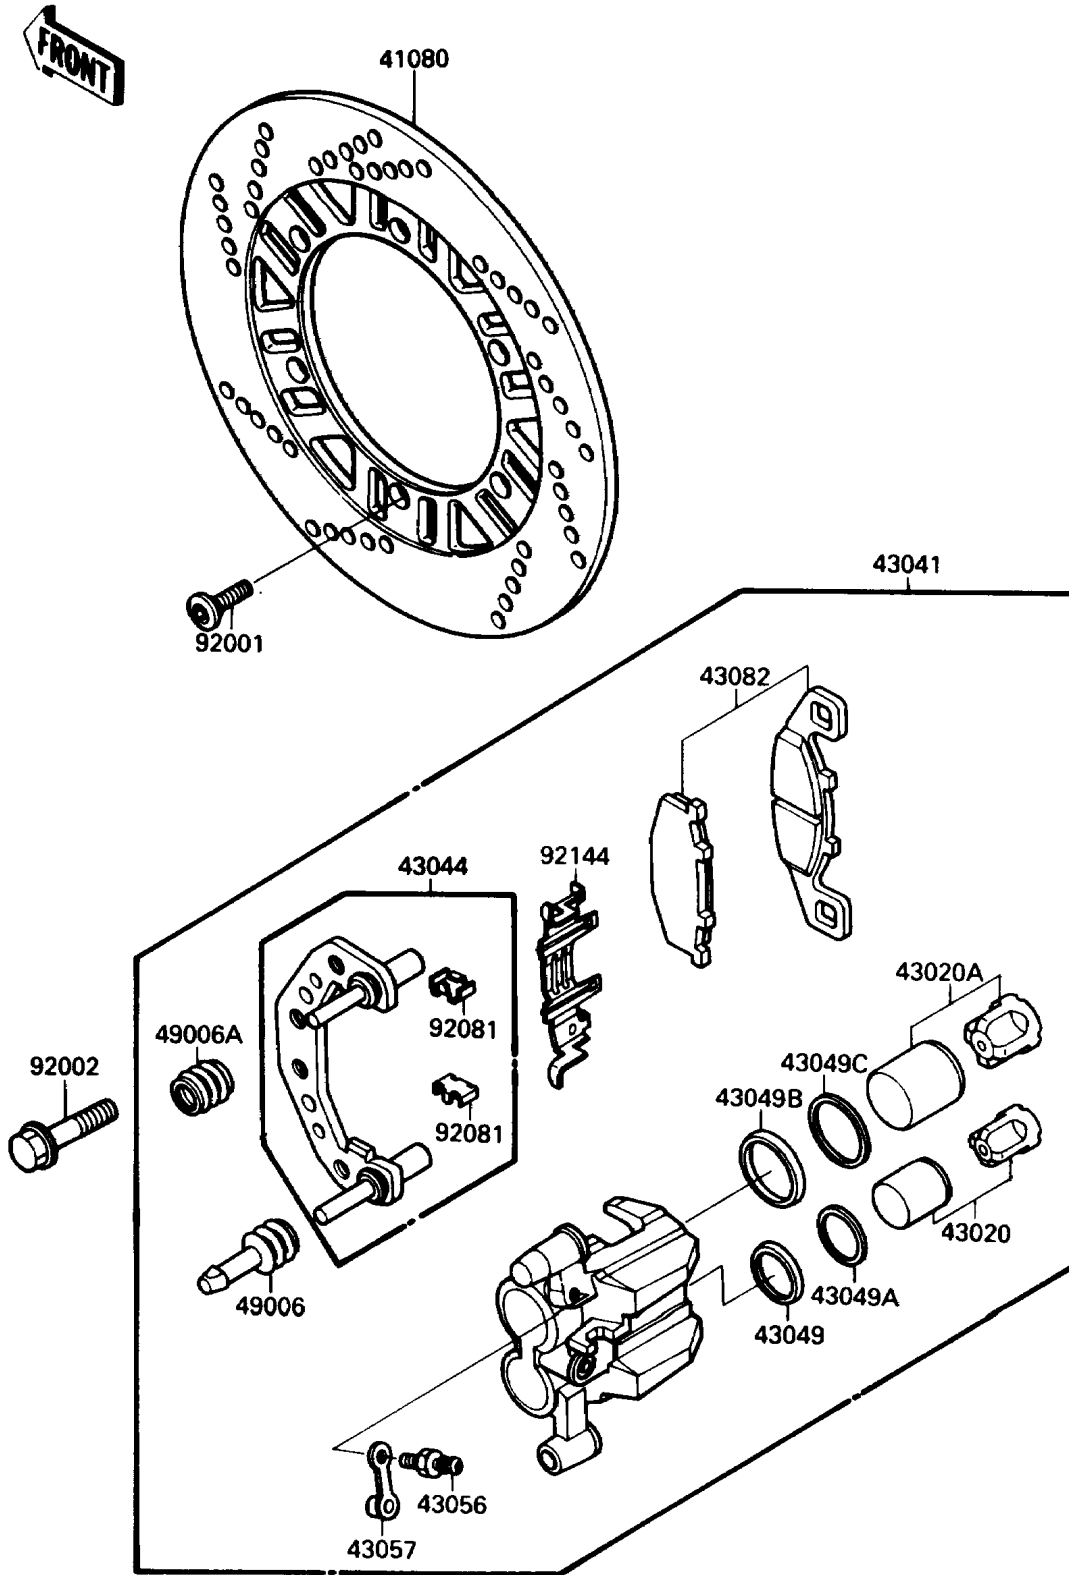

1987 EX500 PARTS DIAGRAM

Front Brake

F2292-0097

1987 EX500 PARTS LIST

Front Brake

ITEM NAME	PART NUMBER	QUANTITY
DISC,FR (Ref # 41080)	41080-1181	1
PISTON-COMP-BRAKE (Ref # 43020)	43020-1068	1
PISTON-COMP-BRAKE (Ref # 43020A)	43020-1069	1
CALIPER-ASSY,FR,LH (Ref # 43041)	43041-1238	1
HOLDER-COMP-CALIPER (Ref # 43044)	43044-1067	1
PACKING,PISTON SEAL (Ref # 43049)	43049-1054	1
PACKING,PISTON (Ref # 43049A)	43049-1055	1
PACKING,PISTON SEAL (Ref # 43049B)	43049-1056	1
PACKING,PISTON (Ref # 43049C)	43049-1057	1
BREATHER-BRAKE (Ref # 43056)	43056-003	1
CAP-BREATHER (Ref # 43057)	43057-003	1
PAD-ASSY-BRAKE (Ref # 43082)	43082-1074	1
BOOT,CALIPER (Ref # 49006)	49006-1094	1
BOOT,CALIPER (Ref # 49006A)	49006-1095	1
BOLT,DISC PLATE,8X30 (Ref # 92001)	92001-1951	6
BOLT,FLANGED,10X41 (Ref # 92002)	92002-1468	2
SPRING,PAD STOPPER (Ref # 92081)	92081-1661	2
SPRING,PAD (Ref # 92144)	92144-1070	1