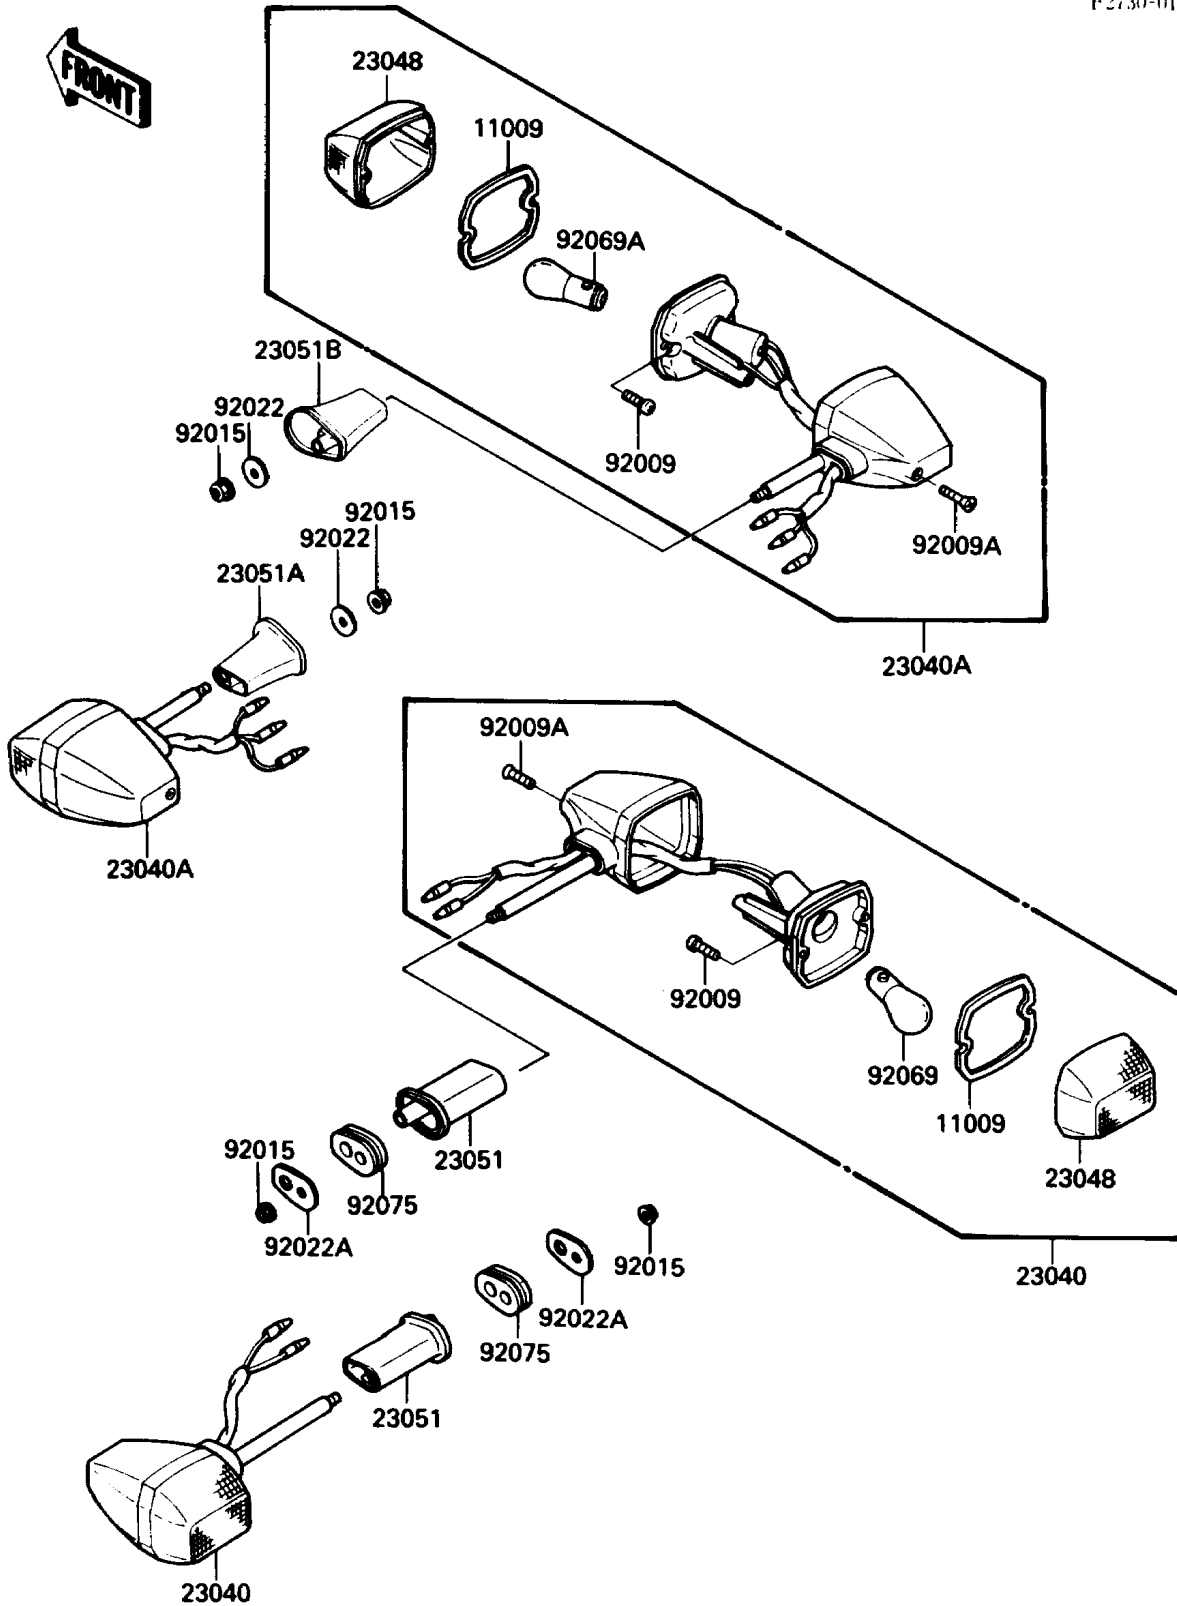

1988 EX500 PARTS DIAGRAM

Turn Signals

F2730-0151

1988 EX500 PARTS LIST

Turn Signals

ITEM NAME	PART NUMBER	QUANTITY
GASKET,SIGNAL LAMP (Ref # 11009)	11009-1402	4
LAMP-SIGNAL,RR (Ref # 23040)	23040-1108	2
LAMP-SIGNAL,FR (Ref # 23040A)	23040-1164	2
LENS-SIGNAL LAMP (Ref # 23048)	23048-1054	4
BRACKET-SIGNAL LAMP (Ref # 23051)	23051-1165	2
BRACKET-SIGNAL LAMP,FR,LH (Ref # 23051A)	23051-1189	1
BRACKET-SIGNAL LAMP,FR,RH (Ref # 23051B)	23051-1190	1
SCREW,TAPPING,3X16 (Ref # 92009)	92009-1115	8
SCREW,TAPPING,4X20 (Ref # 92009A)	92009-1304	4
NUT,FLANGED,6MM (Ref # 92015)	92015-1367	4
WASHER,6.5X20X1.6 (Ref # 92022)	92022-125	2
WASHER,SIGNAL LAMP (Ref # 92022A)	92022-1672	2
BULB,12V 32CP(23W) (Ref # 92069)	92069-055	2
BULB,12V 32/3CP(23/8W) (Ref # 92069A)	92069-060	2
DAMPER,SIGNAL LAMP (Ref # 92075)	92075-1698	2