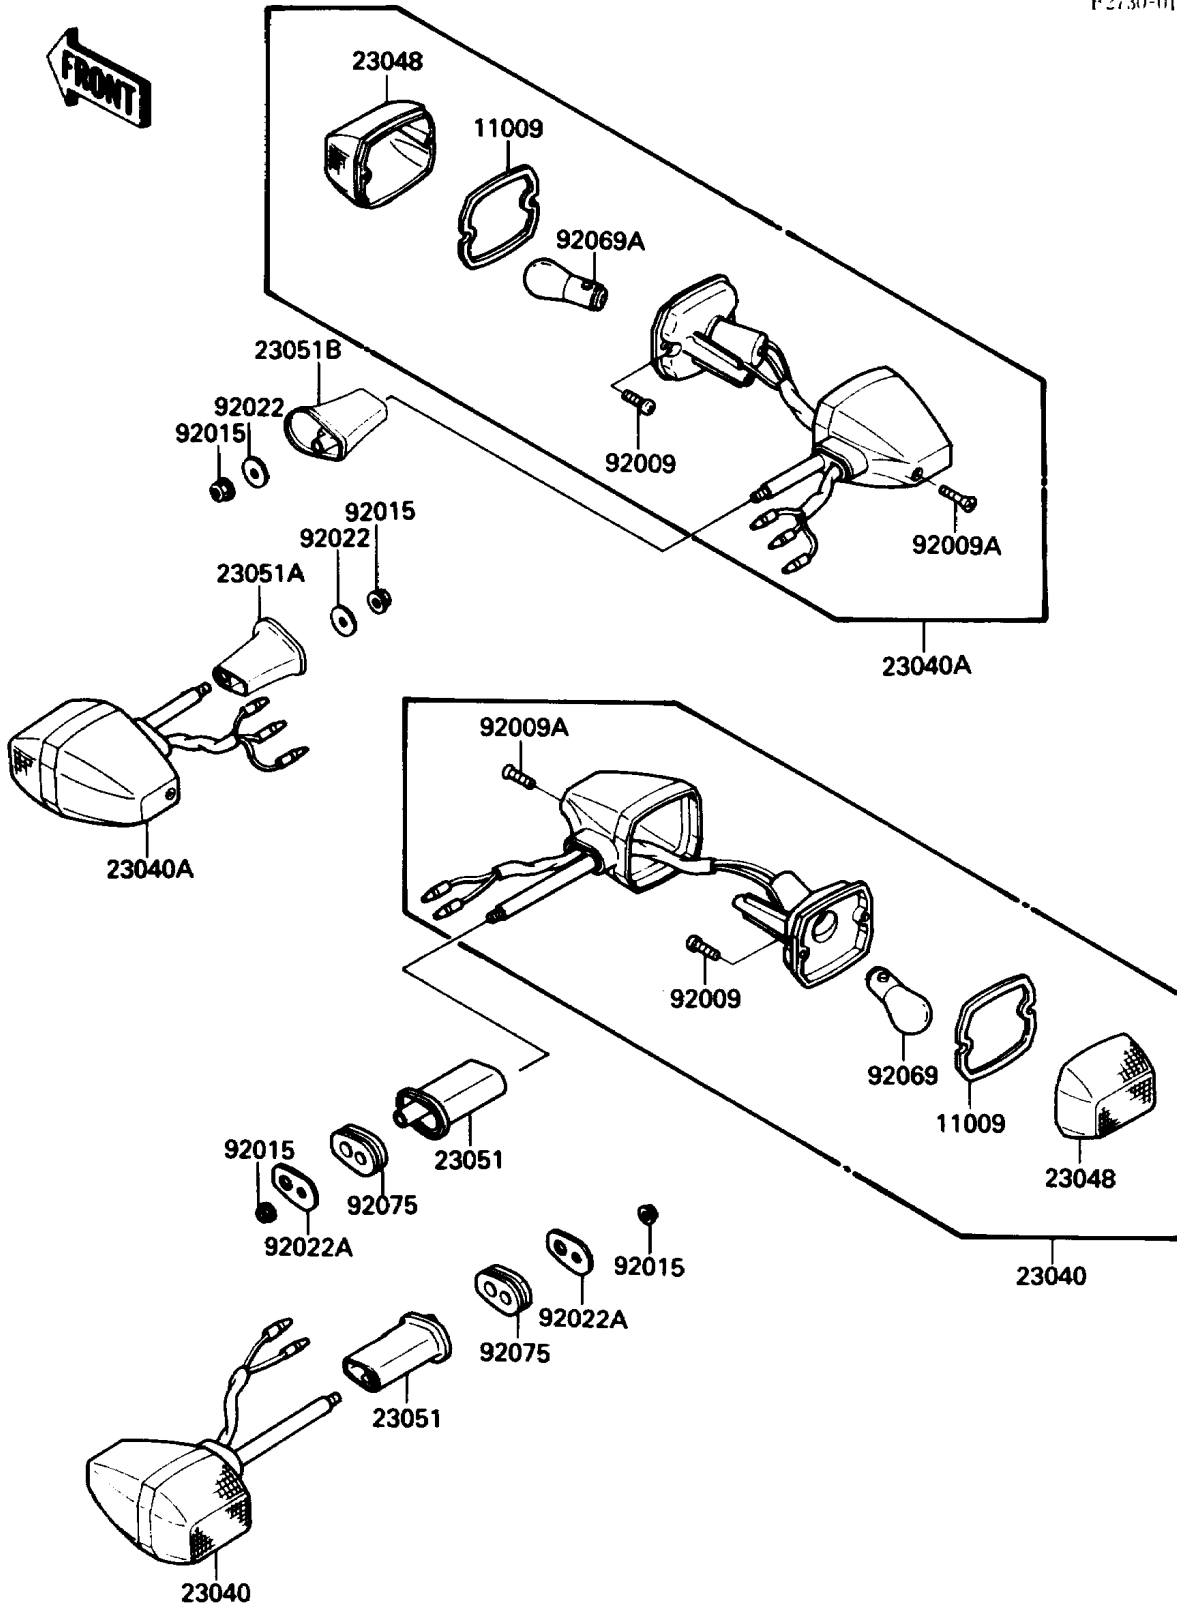

# 1988 EX500 PARTS DIAGRAM

Turn Signals

F2730-0151

# 1988 EX500 PARTS LIST

## Turn Signals

ITEM NAME	PART NUMBER	QUANTITY
GASKET,SIGNAL LAMP (Ref # 11009)	11009-1402	4
LAMP-SIGNAL,RR (Ref # 23040)	23040-1108	2
LAMP-SIGNAL,FR (Ref # 23040A)	23040-1164	2
LENS-SIGNAL LAMP (Ref # 23048)	23048-1054	4
BRACKET-SIGNAL LAMP (Ref # 23051)	23051-1165	2
BRACKET-SIGNAL LAMP,FR,LH (Ref # 23051A)	23051-1189	1
BRACKET-SIGNAL LAMP,FR,RH (Ref # 23051B)	23051-1190	1
SCREW,TAPPING,3X16 (Ref # 92009)	92009-1115	8
SCREW,TAPPING,4X20 (Ref # 92009A)	92009-1304	4
NUT,FLANGED,6MM (Ref # 92015)	92015-1367	4
WASHER,6.5X20X1.6 (Ref # 92022)	92022-125	2
WASHER,SIGNAL LAMP (Ref # 92022A)	92022-1672	2
BULB,12V 32CP(23W) (Ref # 92069)	92069-055	2
BULB,12V 32/3CP(23/8W) (Ref # 92069A)	92069-060	2
DAMPER,SIGNAL LAMP (Ref # 92075)	92075-1698	2