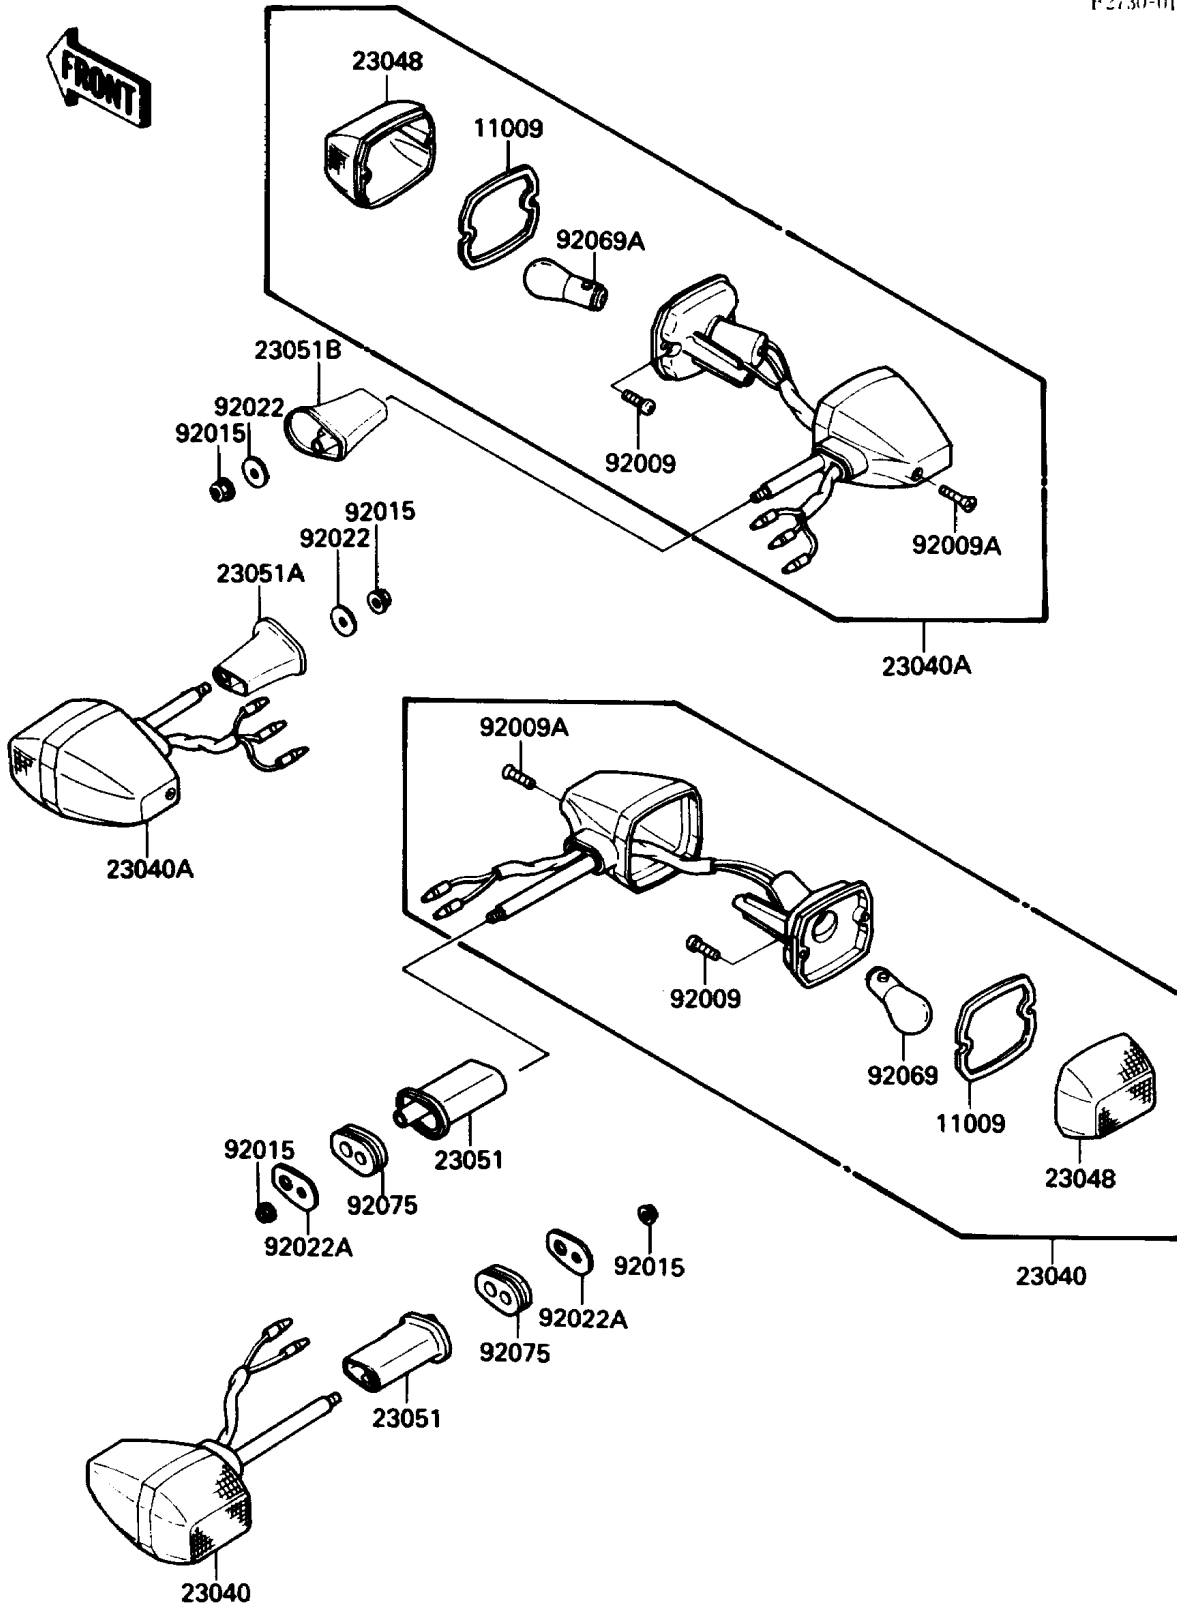

# 1989 EX500 PARTS DIAGRAM

Turn Signals

F2730-0151

# 1989 EX500 PARTS LIST

## Turn Signals

ITEM NAME	PART NUMBER	QUANTITY
GASKET,SIGNAL LAMP (Ref # 11009)	11009-1402	4
LAMP-SIGNAL,RR (Ref # 23040)	23040-1108	2
LAMP-SIGNAL,FR (Ref # 23040A)	23040-1164	2
LENS-SIGNAL LAMP (Ref # 23048)	23048-1054	4
BRACKET-SIGNAL LAMP (Ref # 23051)	23051-1165	2
BRACKET-SIGNAL LAMP,FR,LH (Ref # 23051A)	23051-1189	1
BRACKET-SIGNAL LAMP,FR,RH (Ref # 23051B)	23051-1190	1
SCREW,TAPPING,3X16 (Ref # 92009)	92009-1115	8
SCREW,TAPPING,4X20 (Ref # 92009A)	92009-1304	4
NUT,FLANGED,6MM (Ref # 92015)	92015-1367	4
WASHER,6.5X20X1.6 (Ref # 92022)	92022-125	2
WASHER,SIGNAL LAMP (Ref # 92022A)	92022-1672	2
BULB,12V 32CP(23W) (Ref # 92069)	92069-055	2
BULB,12V 32/3CP(23/8W) (Ref # 92069A)	92069-060	2
DAMPER,SIGNAL LAMP (Ref # 92075)	92075-1698	2