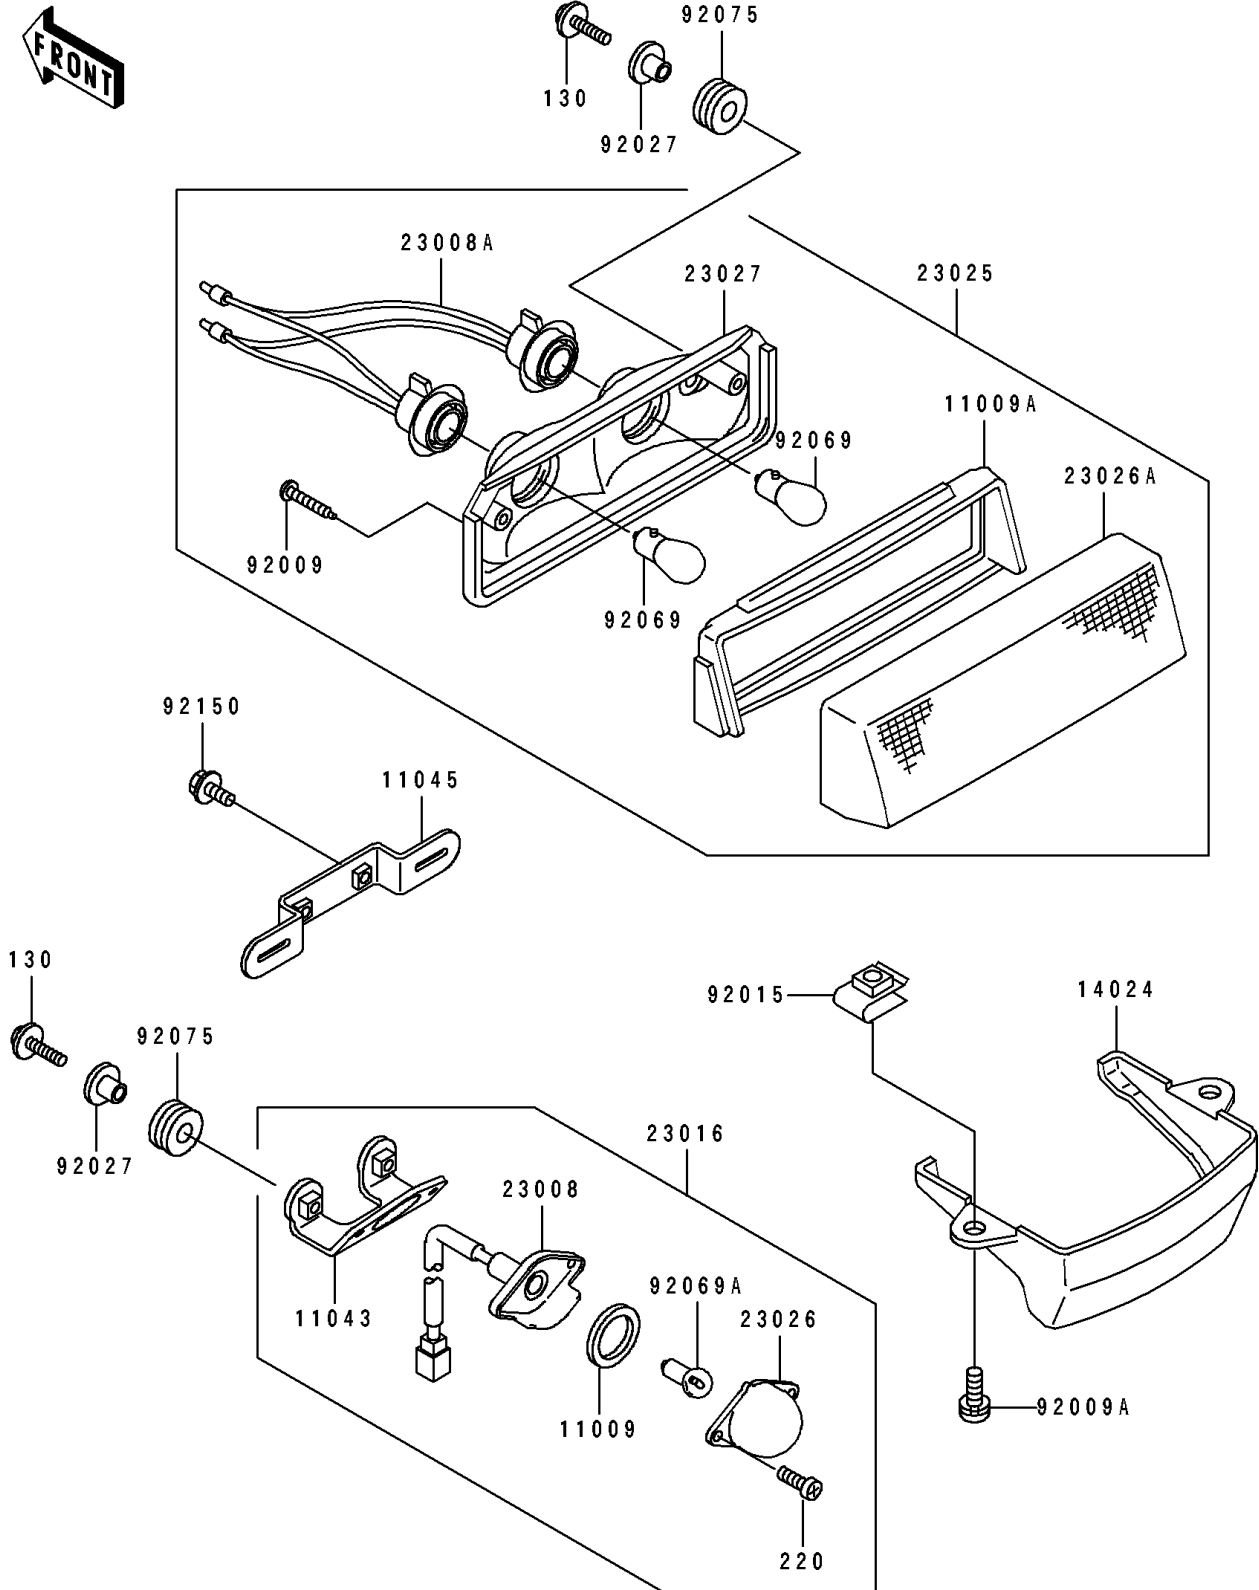

1992 EX500 PARTS DIAGRAM

Taillight

F2720

1992 EX500 PARTS LIST

Taillight

ITEM NAME	PART NUMBER	QUANTITY
GASKET,LICENSE PLATE LAMP (Ref # 11009)	11009-1372	1
GASKET,TAIL LAMP (Ref # 11009A)	11009-1404	1
BRACKET,LICENSE PLATE LAMP (Ref # 11043)	11043-1497	1
BRACKET,LICENSE (Ref # 11045)	11045-1387	1
COVER,LICENSE LAMP (Ref # 14024)	14024-1386	1
SOCKET-ASSY,LICENSE PLATE LAMP (Ref # 23008)	23008-1221	1
SOCKET-ASSY,TAIL LAMP (Ref # 23008A)	23008-1225	1
LAMP-ASSY,LICENSE PLATE (Ref # 23016)	23016-1053	1
LAMP-TAIL (Ref # 23025)	23025-1105	1
LENS,LAMP (Ref # 23026)	23026-1054	1
LENS,TAIL LAMP (Ref # 23026A)	23026-1056	1
BODY-COMP-TAIL LAMP (Ref # 23027)	23027-1055	1
SCREW,TAPPING,4X30 (Ref # 92009)	92009-1056	2
SCREW,5X14 (Ref # 92009A)	92009-1653	2
NUT,5MM (Ref # 92015)	92015-1710	2
COLLAR,L=13.1 (Ref # 92027)	92027-251	4
BULB,12V 27/8W (Ref # 92069)	92069-059	2
BULB,12V 8W (Ref # 92069A)	92069-1012	1
DAMPER (Ref # 92075)	92075-1690	4
BOLT,6X14 (Ref # 92150)	92150-1133	2
BOLT-FLANGED,6X25 (Ref # 130)	130H0625	4
SCREW-PAN-CROS (Ref # 220)	220B0410	2