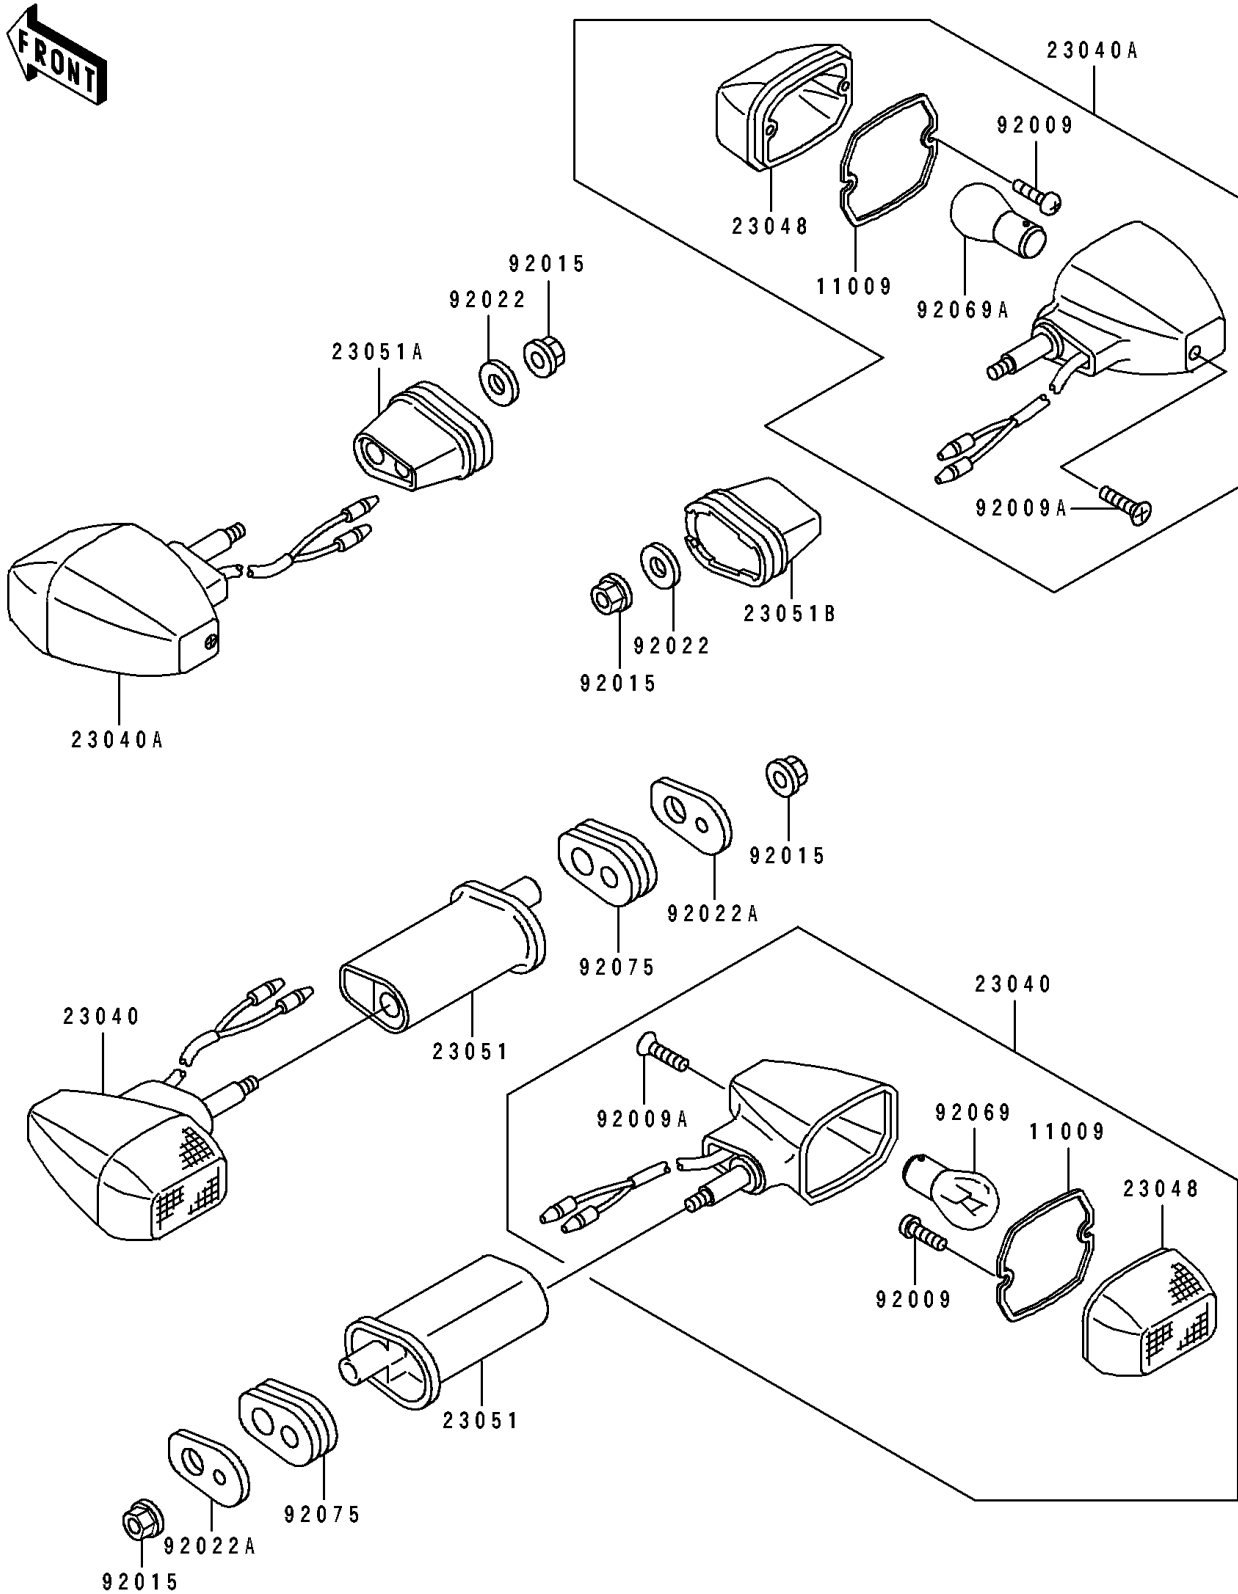

1991 EX500 PARTS DIAGRAM

Turn Signals

F2730

1991 EX500 PARTS LIST

Turn Signals

ITEM NAME	PART NUMBER	QUANTITY
GASKET,SIGNAL LAMP (Ref # 11009)	11009-1402	4
LAMP-SIGNAL,RR (Ref # 23040)	23040-1108	2
LAMP-SIGNAL,FR (Ref # 23040A)	23040-1164	2
LENS-SIGNAL LAMP (Ref # 23048)	23048-1054	4
BRACKET-SIGNAL LAMP (Ref # 23051)	23051-1165	2
BRACKET-SIGNAL LAMP,FR,LH (Ref # 23051A)	23051-1189	1
BRACKET-SIGNAL LAMP,FR,RH (Ref # 23051B)	23051-1190	1
SCREW,TAPPING,3X16 (Ref # 92009)	92009-1115	8
SCREW,TAPPING,4X20 (Ref # 92009A)	92009-1304	4
NUT,FLANGED,6MM (Ref # 92015)	92015-1367	4
WASHER,6.5X20X1.6 (Ref # 92022)	92022-125	2
WASHER,SIGNAL LAMP (Ref # 92022A)	92022-1672	2
BULB,12V 32CP(23W) (Ref # 92069)	92069-055	2
BULB,12V 32/3CP(23/8W) (Ref # 92069A)	92069-060	2
DAMPER,SIGNAL LAMP (Ref # 92075)	92075-1698	2