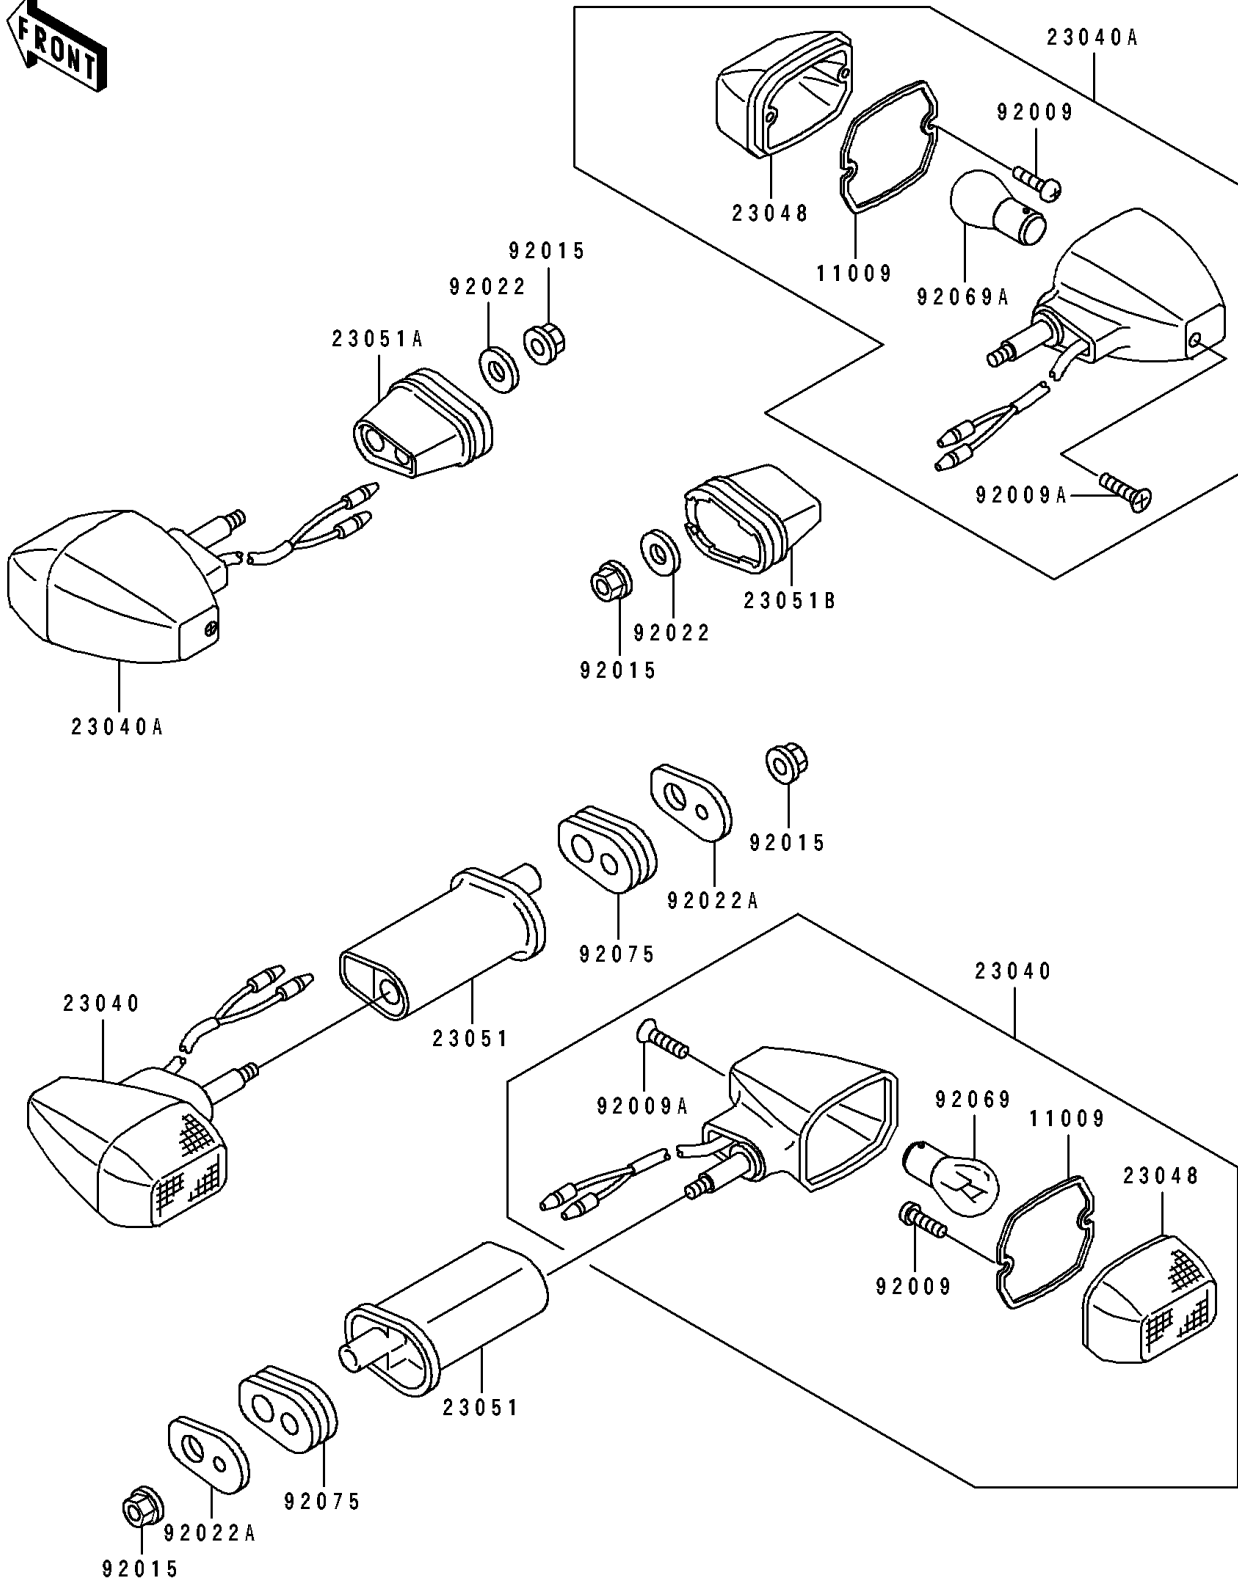

1992 EX500 PARTS DIAGRAM

Turn Signals

F2730

1992 EX500 PARTS LIST

Turn Signals

ITEM NAME	PART NUMBER	QUANTITY
GASKET,SIGNAL LAMP (Ref # 11009)	11009-1402	4
LAMP-SIGNAL,RR (Ref # 23040)	23040-1108	2
LAMP-SIGNAL,FR (Ref # 23040A)	23040-1164	2
LENS-SIGNAL LAMP (Ref # 23048)	23048-1054	4
BRACKET-SIGNAL LAMP (Ref # 23051)	23051-1165	2
BRACKET-SIGNAL LAMP,FR,LH (Ref # 23051A)	23051-1189	1
BRACKET-SIGNAL LAMP,FR,RH (Ref # 23051B)	23051-1190	1
SCREW,TAPPING,3X16 (Ref # 92009)	92009-1115	8
SCREW,TAPPING,4X20 (Ref # 92009A)	92009-1304	4
NUT,FLANGED,6MM (Ref # 92015)	92015-1367	4
WASHER,6.5X20X1.6 (Ref # 92022)	92022-125	2
WASHER,SIGNAL LAMP (Ref # 92022A)	92022-1672	2
BULB,12V 32CP(23W) (Ref # 92069)	92069-055	2
BULB,12V 32/3CP(23/8W) (Ref # 92069A)	92069-060	2
DAMPER,SIGNAL LAMP (Ref # 92075)	92075-1698	2