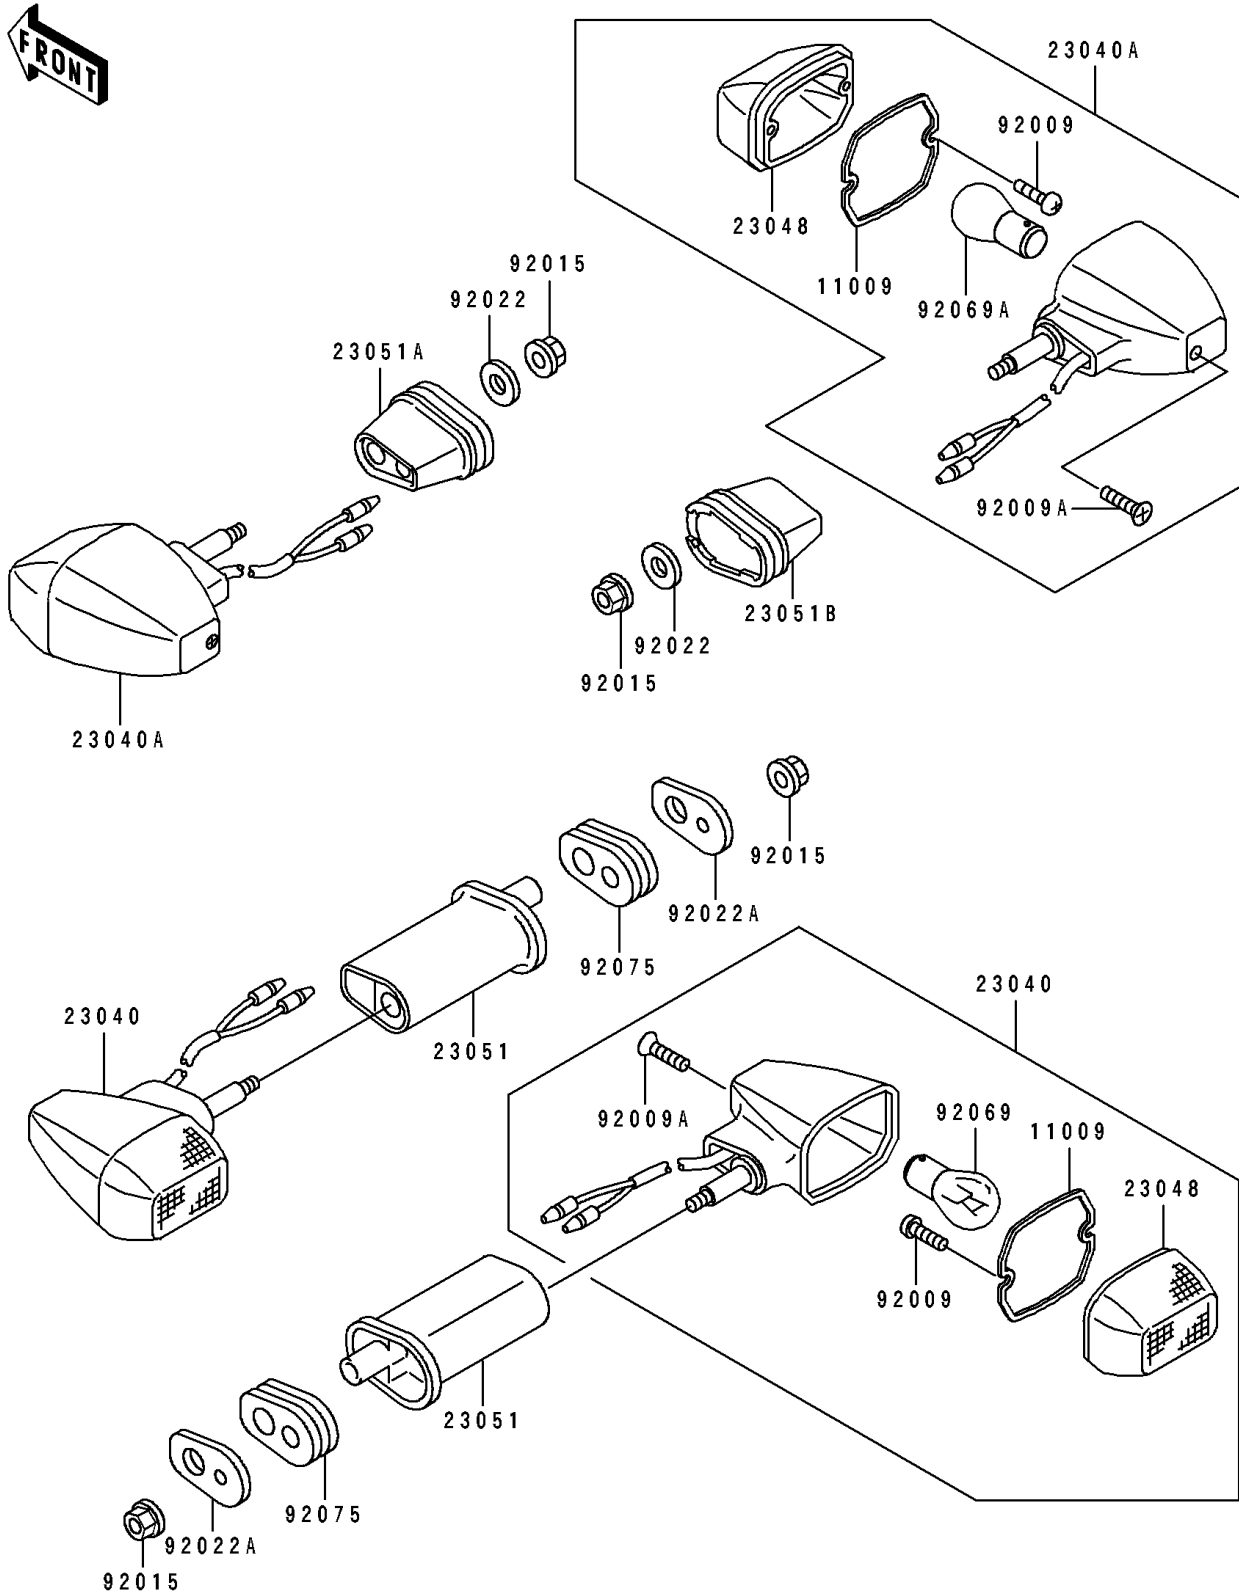

1993 EX500 PARTS DIAGRAM

Turn Signals

F2730

1993 EX500 PARTS LIST

Turn Signals

ITEM NAME	PART NUMBER	QUANTITY
GASKET,SIGNAL LAMP (Ref # 11009)	11009-1402	4
LAMP-SIGNAL,RR (Ref # 23040)	23040-1108	2
LAMP-SIGNAL,FR (Ref # 23040A)	23040-1164	2
LENS-SIGNAL LAMP (Ref # 23048)	23048-1054	4
BRACKET-SIGNAL LAMP (Ref # 23051)	23051-1165	2
BRACKET-SIGNAL LAMP,FR,LH (Ref # 23051A)	23051-1189	1
BRACKET-SIGNAL LAMP,FR,RH (Ref # 23051B)	23051-1190	1
SCREW,TAPPING,3X16 (Ref # 92009)	92009-1115	8
SCREW,TAPPING,4X20 (Ref # 92009A)	92009-1304	4
NUT,FLANGED,6MM (Ref # 92015)	92015-1367	4
WASHER,6.5X20X1.6 (Ref # 92022)	92022-125	2
WASHER,SIGNAL LAMP (Ref # 92022A)	92022-1672	2
BULB,12V 32CP(23W) (Ref # 92069)	92069-055	2
BULB,12V 32/3CP(23/8W) (Ref # 92069A)	92069-060	2
DAMPER,SIGNAL LAMP (Ref # 92075)	92075-1698	2