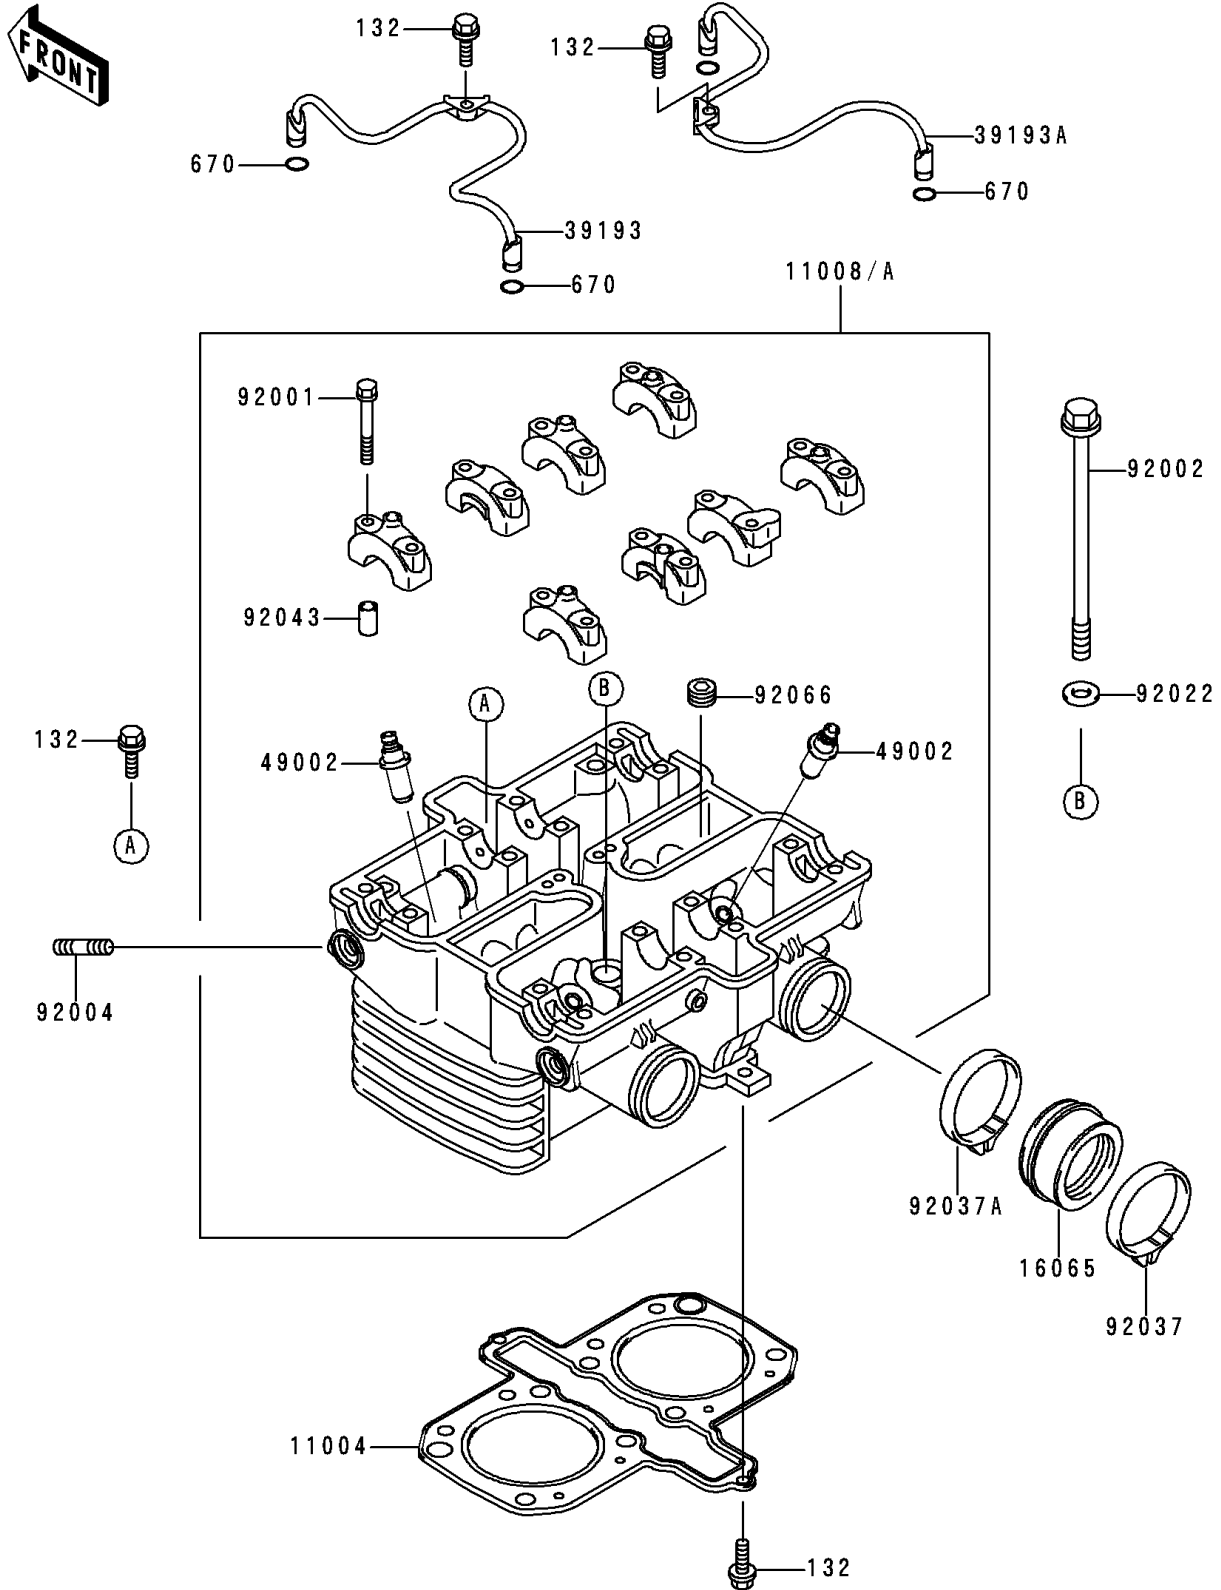

1995 Ninja® 500 PARTS DIAGRAM

Cylinder Head

E1111

1995 Ninja® 500 PARTS LIST

Cylinder Head

ITEM NAME	PART NUMBER	QUANTITY
BOLT-FLANGED-SMALL (Ref # 132)	132G0620	4
O RING,7MM (Ref # 670)	670D1507	4
GASKET-HEAD (Ref # 11004)	11004-1159	1
HOLDER-CARBURETOR (Ref # 16065)	16065-1130	2
PIPE-OIL,OIL,LH (Ref # 39193)	39193-1038	1
PIPE-OIL,OIL,RH (Ref # 39193A)	39193-1039	1
GUIDE-VALVE (Ref # 49002)	49002-1052	8
BOLT,6X46 (Ref # 92001)	92001-1872	16
BOLT,10X164 (Ref # 92002)	92002-1943	8
STUD,8X25 (Ref # 92004)	92004-1214	4
WASHER,10.5X20X1.6 (Ref # 92022)	92022-1591	8
CLAMP,ID=53,BLACK (Ref # 92037)	92037-1304	2
CLAMP (Ref # 92037A)	92037-1523	2
PIN,6.2X8X14 (Ref # 92043)	92043-1263	16
PLUG (Ref # 92066)	92066-1253	2
HEAD-COMP-CYLINDER (Ref # 11008)	11008-1229	1
HEAD-COMP-CYLINDER (Ref # 11008A)	11008-1230	1