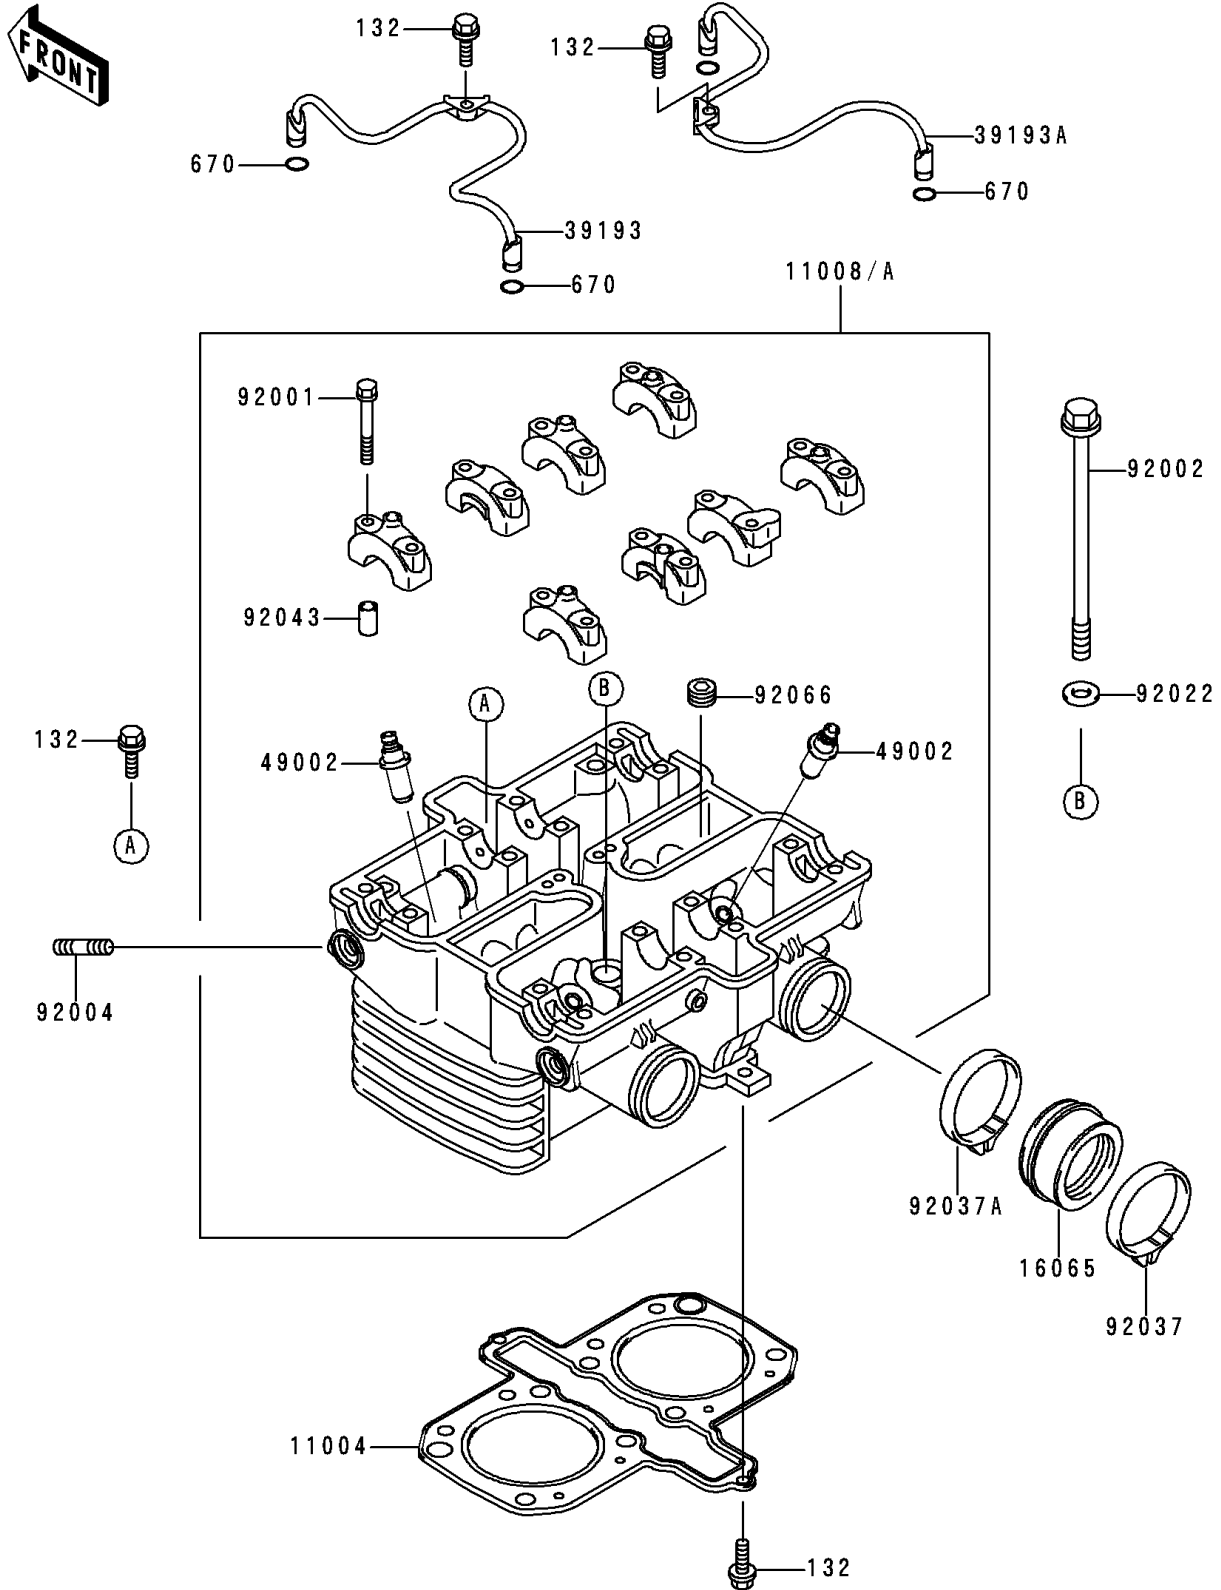

# 1995 Ninja® 500 PARTS DIAGRAM

Cylinder Head

E1111

# 1995 Ninja® 500 PARTS LIST

## Cylinder Head

ITEM NAME	PART NUMBER	QUANTITY
BOLT-FLANGED-SMALL (Ref # 132)	132G0620	4
O RING,7MM (Ref # 670)	670D1507	4
GASKET-HEAD (Ref # 11004)	11004-1159	1
HOLDER-CARBURETOR (Ref # 16065)	16065-1130	2
PIPE-OIL,OIL,LH (Ref # 39193)	39193-1038	1
PIPE-OIL,OIL,RH (Ref # 39193A)	39193-1039	1
GUIDE-VALVE (Ref # 49002)	49002-1052	8
BOLT,6X46 (Ref # 92001)	92001-1872	16
BOLT,10X164 (Ref # 92002)	92002-1943	8
STUD,8X25 (Ref # 92004)	92004-1214	4
WASHER,10.5X20X1.6 (Ref # 92022)	92022-1591	8
CLAMP,ID=53,BLACK (Ref # 92037)	92037-1304	2
CLAMP (Ref # 92037A)	92037-1523	2
PIN,6.2X8X14 (Ref # 92043)	92043-1263	16
PLUG (Ref # 92066)	92066-1253	2
HEAD-COMP-CYLINDER (Ref # 11008)	11008-1229	1
HEAD-COMP-CYLINDER (Ref # 11008A)	11008-1230	1