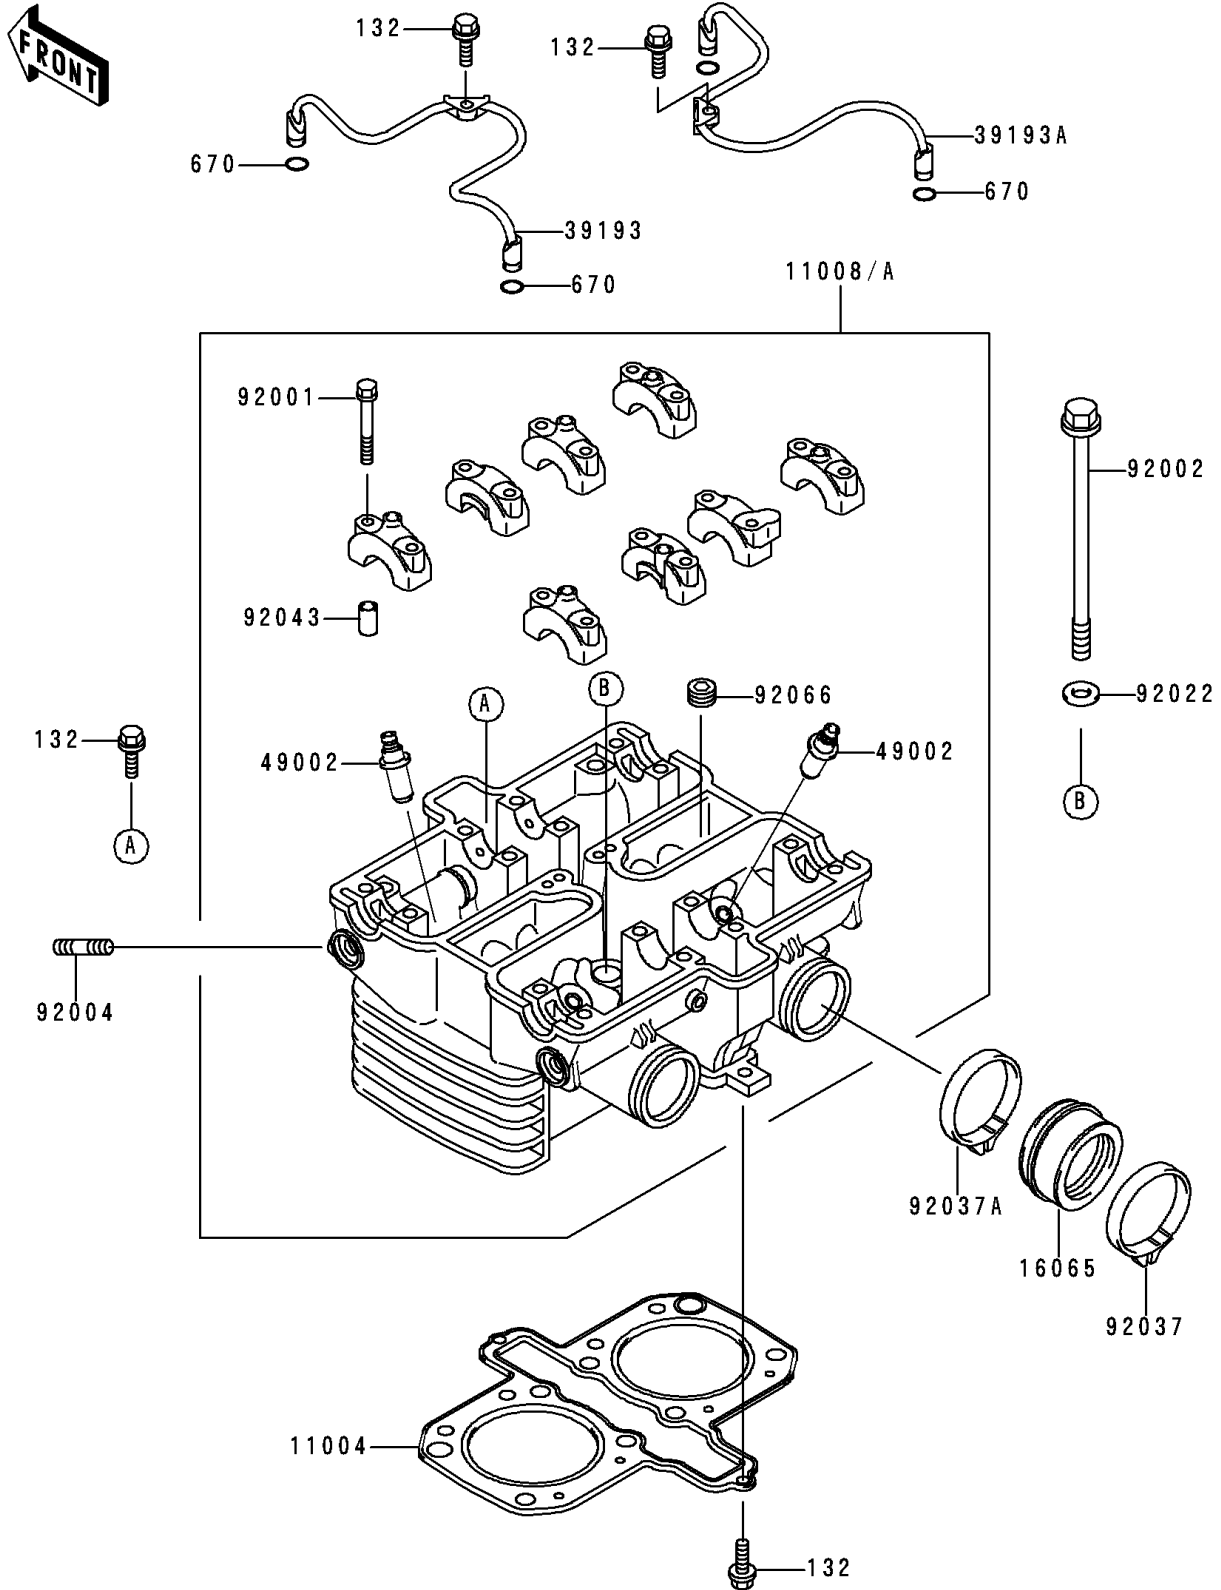

1996 Ninja® 500 PARTS DIAGRAM

Cylinder Head

E1111

1996 Ninja® 500 PARTS LIST

Cylinder Head

ITEM NAME	PART NUMBER	QUANTITY
BOLT-FLANGED-SMALL (Ref # 132)	132G0620	4
O RING,7MM (Ref # 670)	670D1507	4
GASKET-HEAD (Ref # 11004)	11004-1159	1
HOLDER-CARBURETOR (Ref # 16065)	16065-1130	2
PIPE-OIL,OIL,LH (Ref # 39193)	39193-1038	1
PIPE-OIL,OIL,RH (Ref # 39193A)	39193-1039	1
GUIDE-VALVE (Ref # 49002)	49002-1052	8
BOLT,6X46 (Ref # 92001)	92001-1872	16
BOLT,10X164 (Ref # 92002)	92002-1943	8
STUD,8X25 (Ref # 92004)	92004-1214	4
WASHER,10.5X20X1.6 (Ref # 92022)	92022-1591	8
CLAMP,ID=53,BLACK (Ref # 92037)	92037-1304	2
CLAMP (Ref # 92037A)	92037-1523	2
PIN,6.2X8X14 (Ref # 92043)	92043-1263	16
PLUG (Ref # 92066)	92066-1253	2
HEAD-COMP-CYLINDER (Ref # 11008)	11008-1229	1
HEAD-COMP-CYLINDER (Ref # 11008A)	11008-1230	1