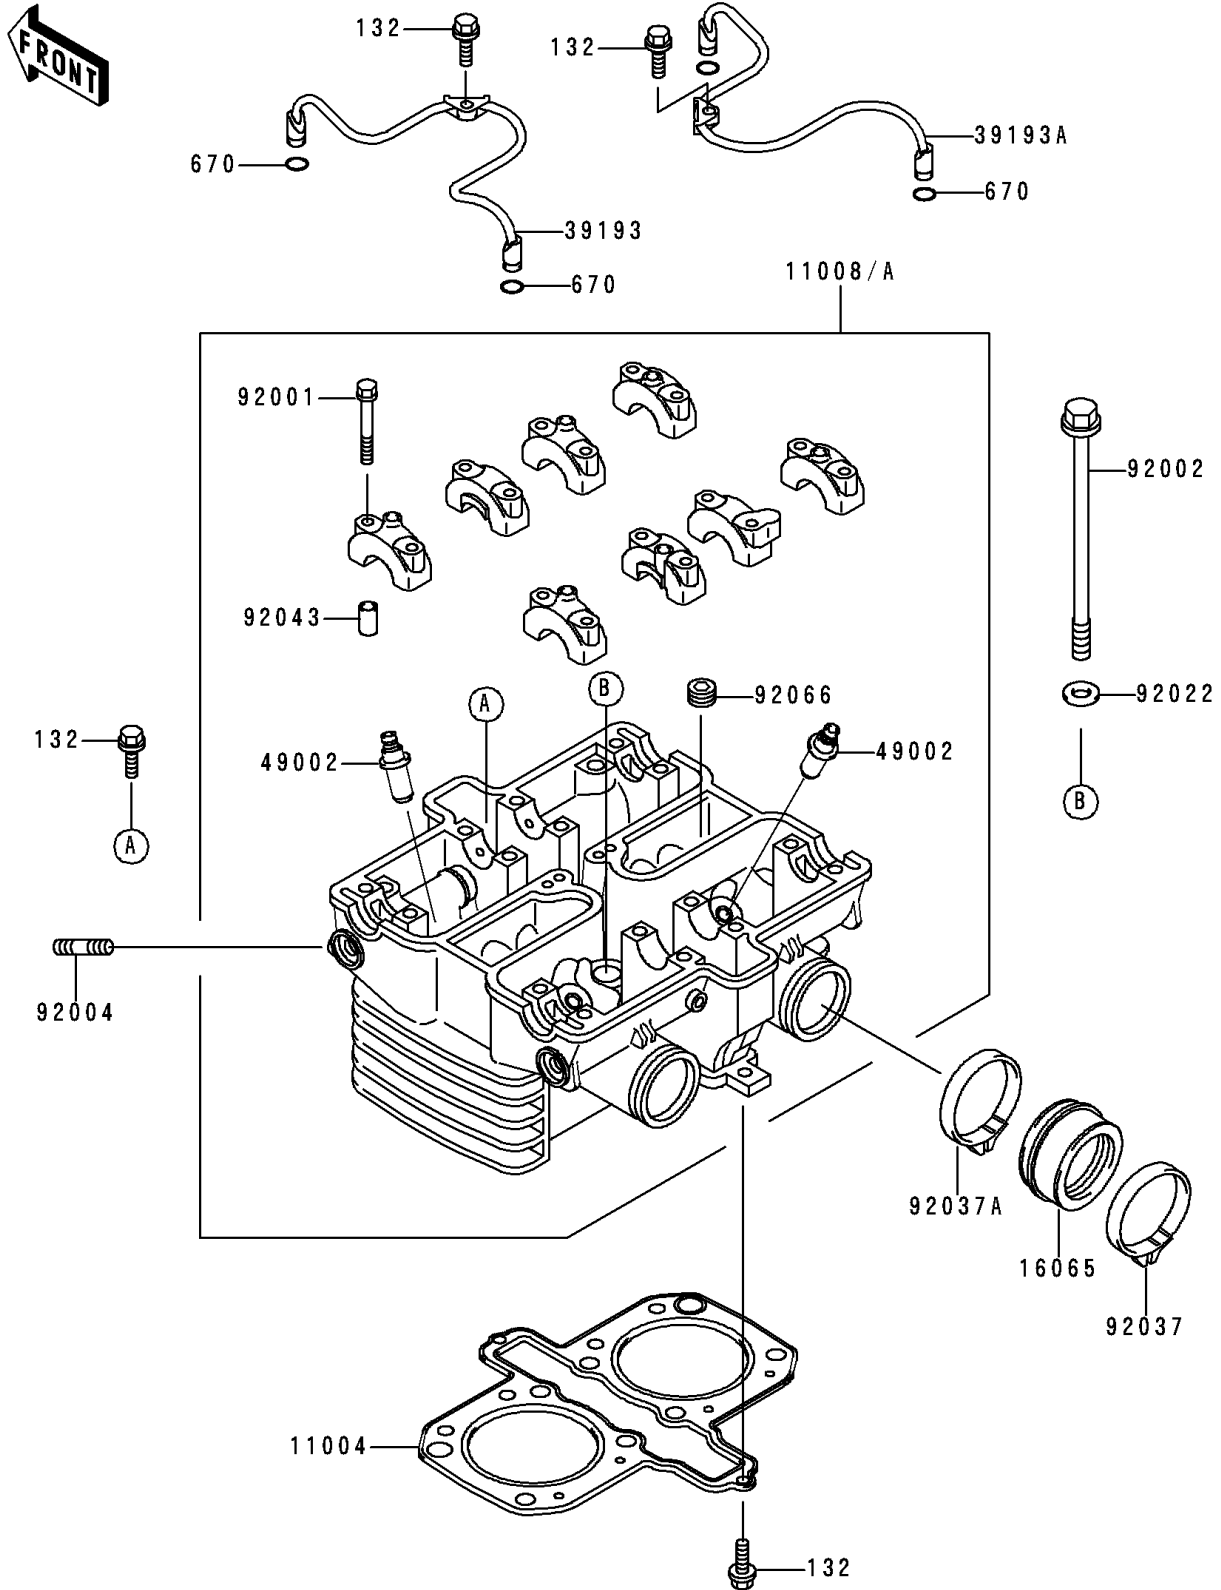

1997 Ninja® 500R PARTS DIAGRAM

Cylinder Head

E1111

1997 Ninja® 500R PARTS LIST

Cylinder Head

ITEM NAME	PART NUMBER	QUANTITY
BOLT-FLANGED-SMALL (Ref # 132)	132G0620	4
O RING,7MM (Ref # 670)	670D1507	4
GASKET-HEAD (Ref # 11004)	11004-1159	1
HEAD-COMP-CYLINDER (Ref # 11008)	11008-1229	1
HOLDER-CARBURETOR (Ref # 16065)	16065-1130	2
PIPE-OIL,OIL,LH (Ref # 39193)	39193-1038	1
PIPE-OIL,OIL,RH (Ref # 39193A)	39193-1039	1
GUIDE-VALVE (Ref # 49002)	49002-1052	8
BOLT,6X46 (Ref # 92001)	92001-1872	16
BOLT,10X164 (Ref # 92002)	92002-1943	8
STUD,8X25 (Ref # 92004)	92004-1214	4
WASHER,10.5X20X1.6 (Ref # 92022)	92022-1591	8
CLAMP,ID=53,BLACK (Ref # 92037)	92037-1304	2
CLAMP (Ref # 92037A)	92037-1523	2
PIN,6.2X8X14 (Ref # 92043)	92043-1263	16
PLUG (Ref # 92066)	92066-1253	2