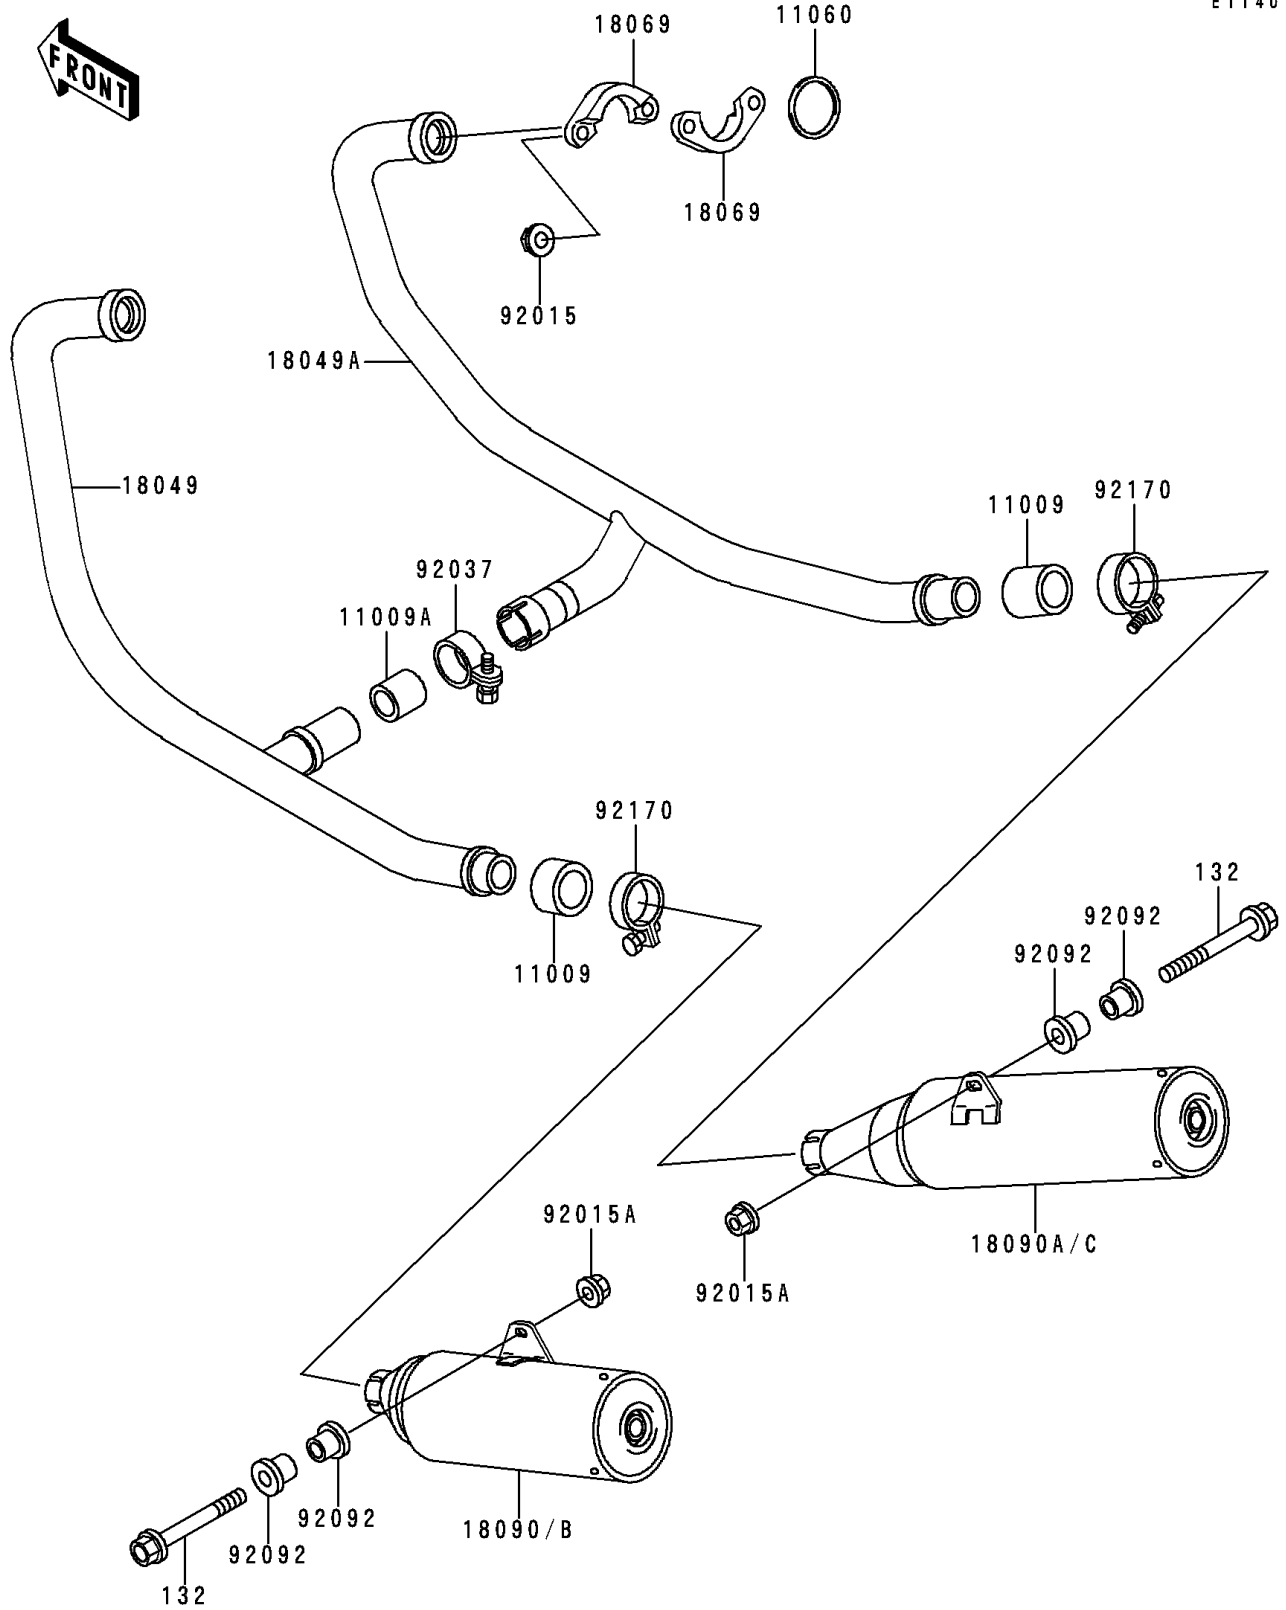

# 1995 Ninja® 500 PARTS DIAGRAM

Muffler(s)

E1140

# 1995 Ninja® 500 PARTS LIST

## Muffler(s)

ITEM NAME	PART NUMBER	QUANTITY
BOLT-FLANGED-SMALL (Ref # 132)	132J1065	2
GASKET,EXHAUST PIPE CONNECTING (Ref # 11009)	11009-1667	2
GASKET,MUFFLER CONNECTING (Ref # 11009A)	11009-1865	1
GASKET,EXHAUST PIPE HOLDER (Ref # 11060)	11060-1764	2
PIPE-EXHAUST,LH (Ref # 18049)	18049-1402	1
PIPE-EXHAUST,RH (Ref # 18049A)	18049-1403	1
HOLDER-EXHAUST PIPE (Ref # 18069)	18069-1122	4
NUT,CAP,8MM,BLACK (Ref # 92015)	92015-1174	4
NUT,FLANGED,10MM (Ref # 92015A)	92015-1387	2
CLAMP,39.5MM (Ref # 92037)	92037-1792	1
BUSHING-RUBBER,MUFFLER FITTING (Ref # 92092)	92092-010	4
CLAMP (Ref # 92170)	92170-1469	2
BODY-COMP-MUFFLER,LH (Ref # 18090)	18090-1331	1
BODY-COMP-MUFFLER,RH (Ref # 18090A)	18090-1332	1
BODY-COMP-MUFFLER,LH (Ref # 18090B)	18090-1420	1
BODY-COMP-MUFFLER,RH (Ref # 18090C)	18090-1421	1