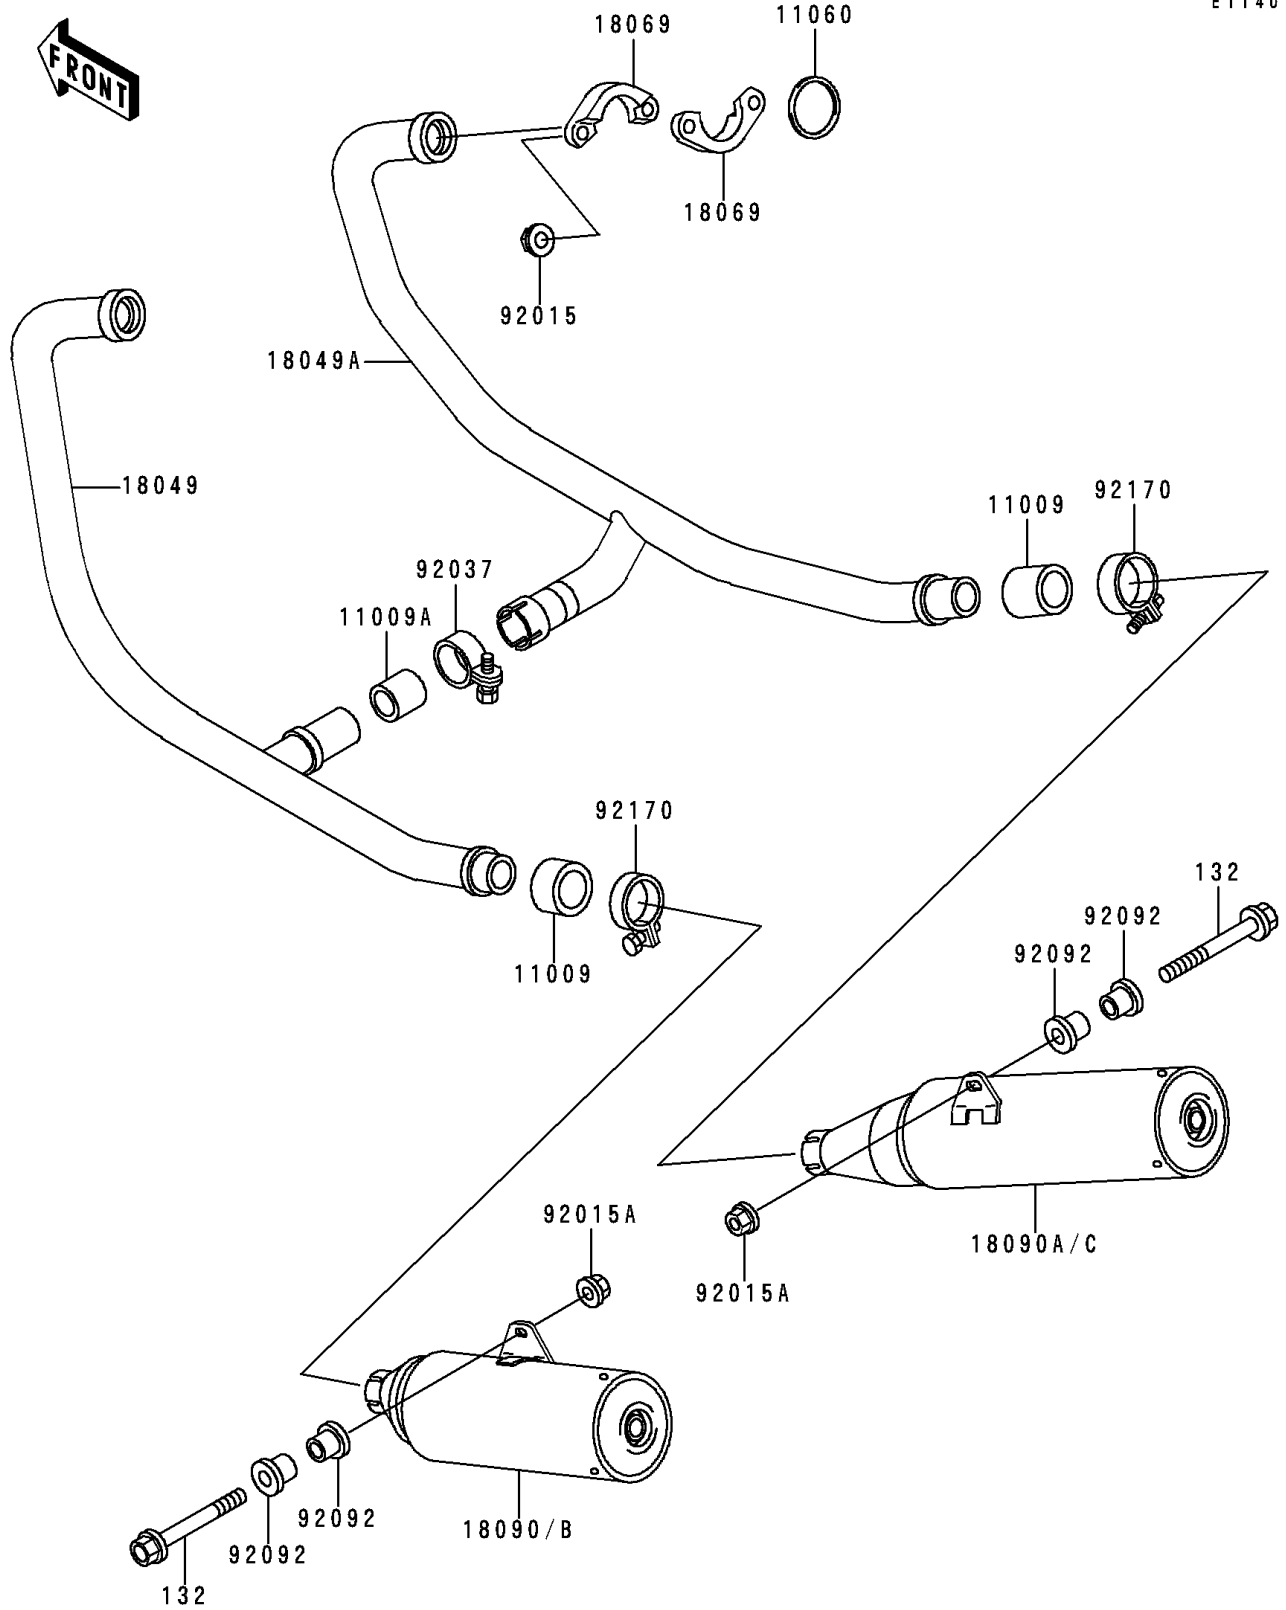

# 1996 Ninja® 500 PARTS DIAGRAM

Muffler(s)

E1140

# 1996 Ninja® 500 PARTS LIST

## Muffler(s)

ITEM NAME	PART NUMBER	QUANTITY
BOLT-FLANGED-SMALL (Ref # 132)	132J1065	2
GASKET,EXHAUST PIPE CONNECTING (Ref # 11009)	11009-1667	2
GASKET,MUFFLER CONNECTING (Ref # 11009A)	11009-1865	1
GASKET,EXHAUST PIPE HOLDER (Ref # 11060)	11060-1764	2
PIPE-EXHAUST,LH (Ref # 18049)	18049-1402	1
PIPE-EXHAUST,RH (Ref # 18049A)	18049-1403	1
HOLDER-EXHAUST PIPE (Ref # 18069)	18069-1122	4
NUT,CAP,8MM,BLACK (Ref # 92015)	92015-1174	4
NUT,FLANGED,10MM (Ref # 92015A)	92015-1387	2
CLAMP,39.5MM (Ref # 92037)	92037-1792	1
BUSHING-RUBBER,MUFFLER FITTING (Ref # 92092)	92092-010	4
CLAMP (Ref # 92170)	92170-1469	2
BODY-COMP-MUFFLER,LH (Ref # 18090)	18090-1331	1
BODY-COMP-MUFFLER,RH (Ref # 18090A)	18090-1332	1
BODY-COMP-MUFFLER,LH (Ref # 18090B)	18090-1420	1
BODY-COMP-MUFFLER,RH (Ref # 18090C)	18090-1421	1