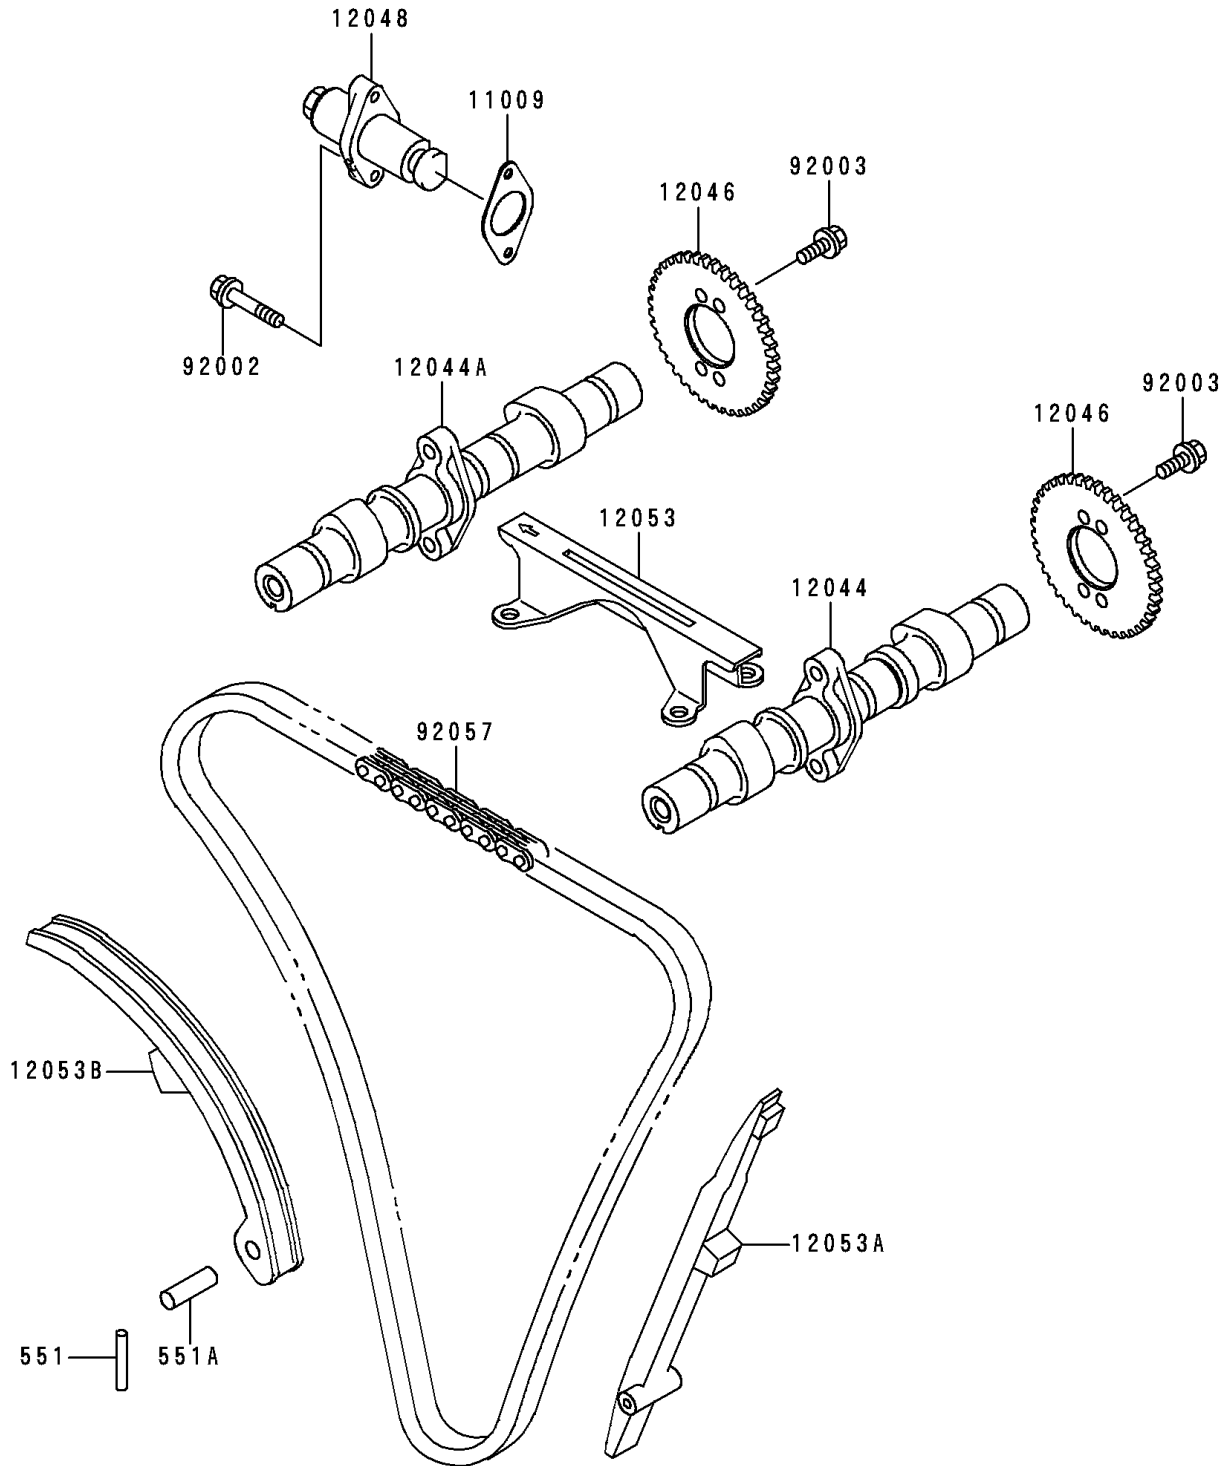

# 1994 Ninja® 500 PARTS DIAGRAM

Camshaft(s)/Tensioner

E1230

# 1994 Ninja® 500 PARTS LIST

Camshaft(s)/Tensioner

ITEM NAME	PART NUMBER	QUANTITY
PIN-DOWEL (Ref # 551)	551A0432	1
PIN-DOWEL,8X40 (Ref # 551A)	551A0840	1
GASKET,TENSIONER (Ref # 11009)	11009-1858	1
CAMSHAFT-VALVE,INTAKE (Ref # 12044)	12044-1198	1
CAMSHAFT-VALVE,EXHAUST (Ref # 12044A)	12044-1199	1
SPROCKET,CAMSHAFT,46T (Ref # 12046)	12046-1075	2
TENSIONER-ASSY,CAM CHAIN (Ref # 12048)	12048-1141	1
GUIDE-CHAIN,UPP (Ref # 12053)	12053-1145	1
GUIDE-CHAIN,RR (Ref # 12053A)	12053-1150	1
GUIDE-CHAIN,FR (Ref # 12053B)	12053-1151	1
BOLT,6X25 (Ref # 92002)	92002-1086	2
BOLT,FLANGED,6X11 (Ref # 92003)	92003-208	4
CHAIN,CAM,79RH2015-148L (Ref # 92057)	92057-1188	1