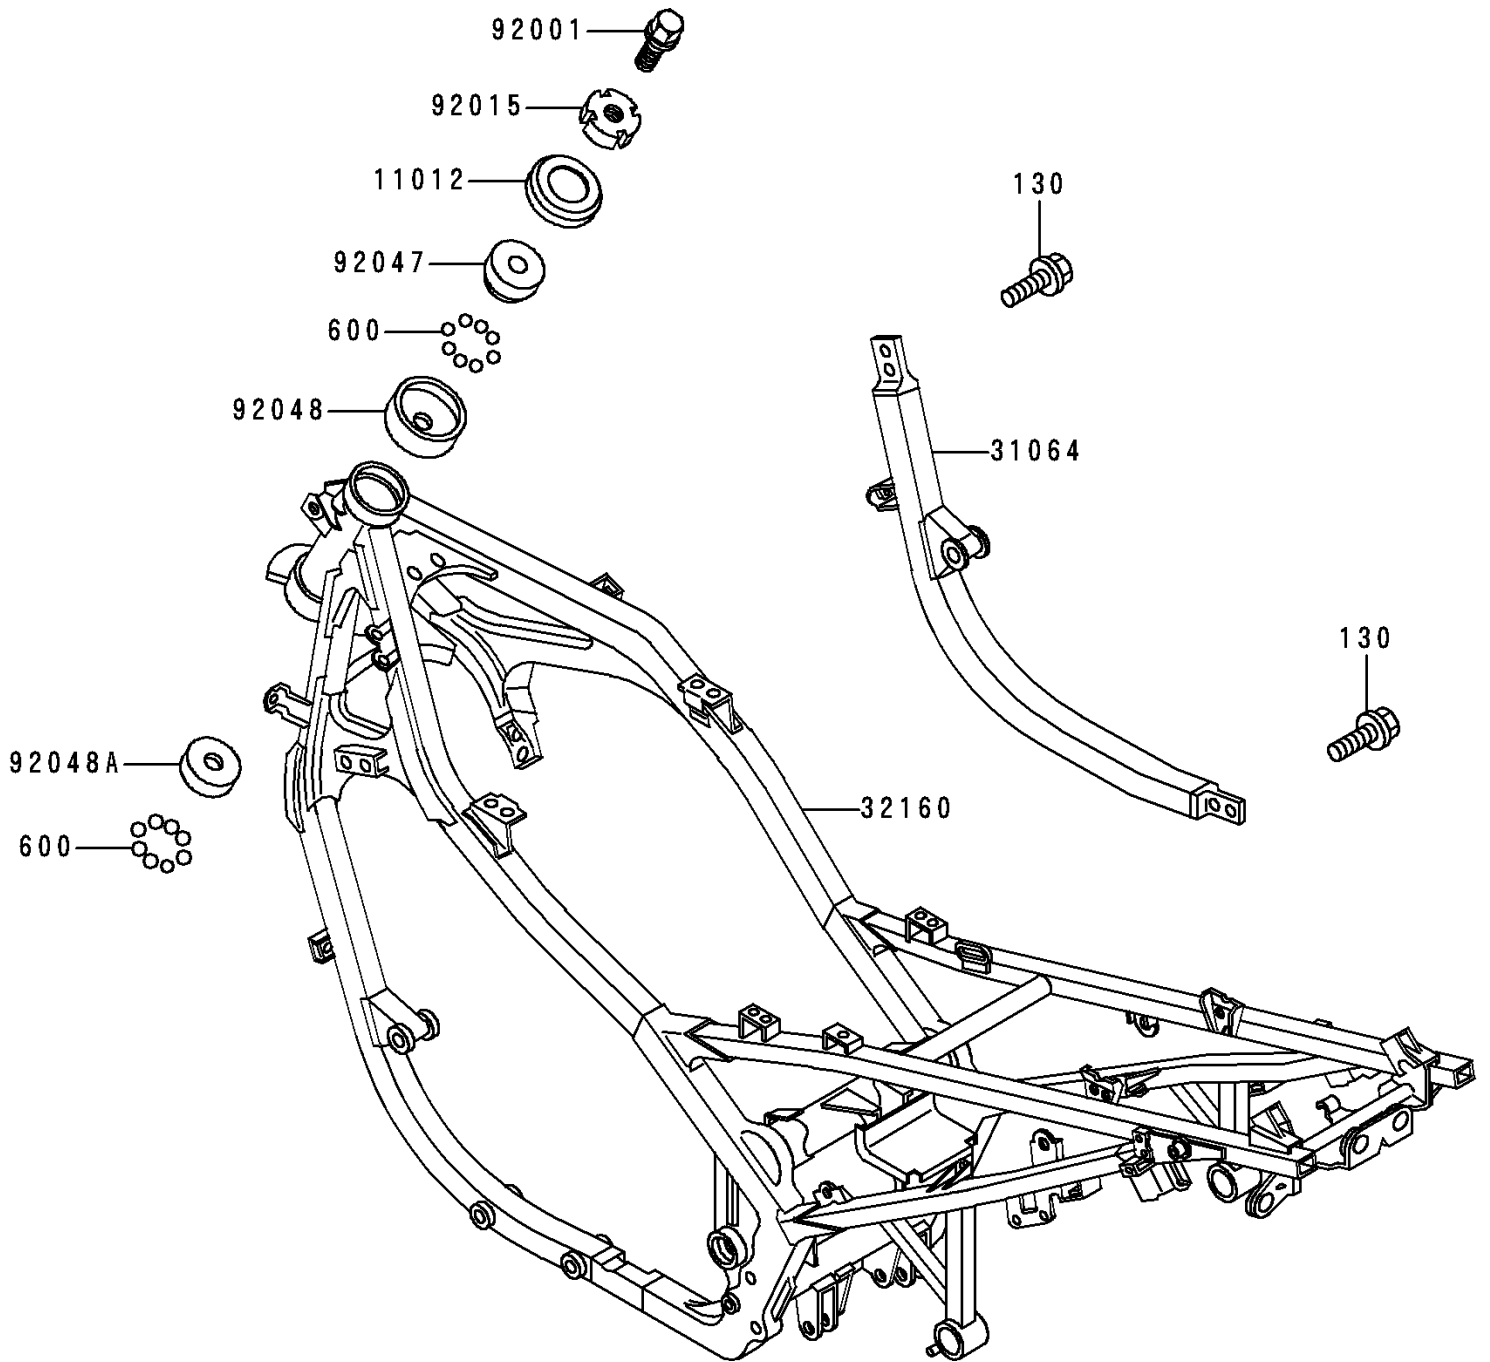

# 1997 Ninja® 500R PARTS DIAGRAM

Frame

F 2120

## 1997 Ninja® 500R PARTS LIST

### Frame

ITEM NAME	PART NUMBER	QUANTITY
BOLT-FLANGED,10X20 (Ref # 130)	130J1020	4
BALL-STEEL,1/4" (Ref # 600)	600A0800	39
CAP,STEERING STEM (Ref # 11012)	11012-1898	1
PIPE-COMP,DOWNTUBE,RH,BLACK (Ref # 31064)	31064-1155-10	1
FRAME-COMP,BLACK (Ref # 32160)	32160-1324-10	1
BOLT,FLANGED,16X22 (Ref # 92001)	92001-1488	1
NUT,30MM,BLACK (Ref # 92015)	92015-1301	1
RACE,STEERING STEM BEARING (Ref # 92047)	92047-011	1
RACE,STEERING STEM BEARING (Ref # 92048)	92048-006	1
RACE,STEERING STEM BEARING (Ref # 92048A)	92048-008	1