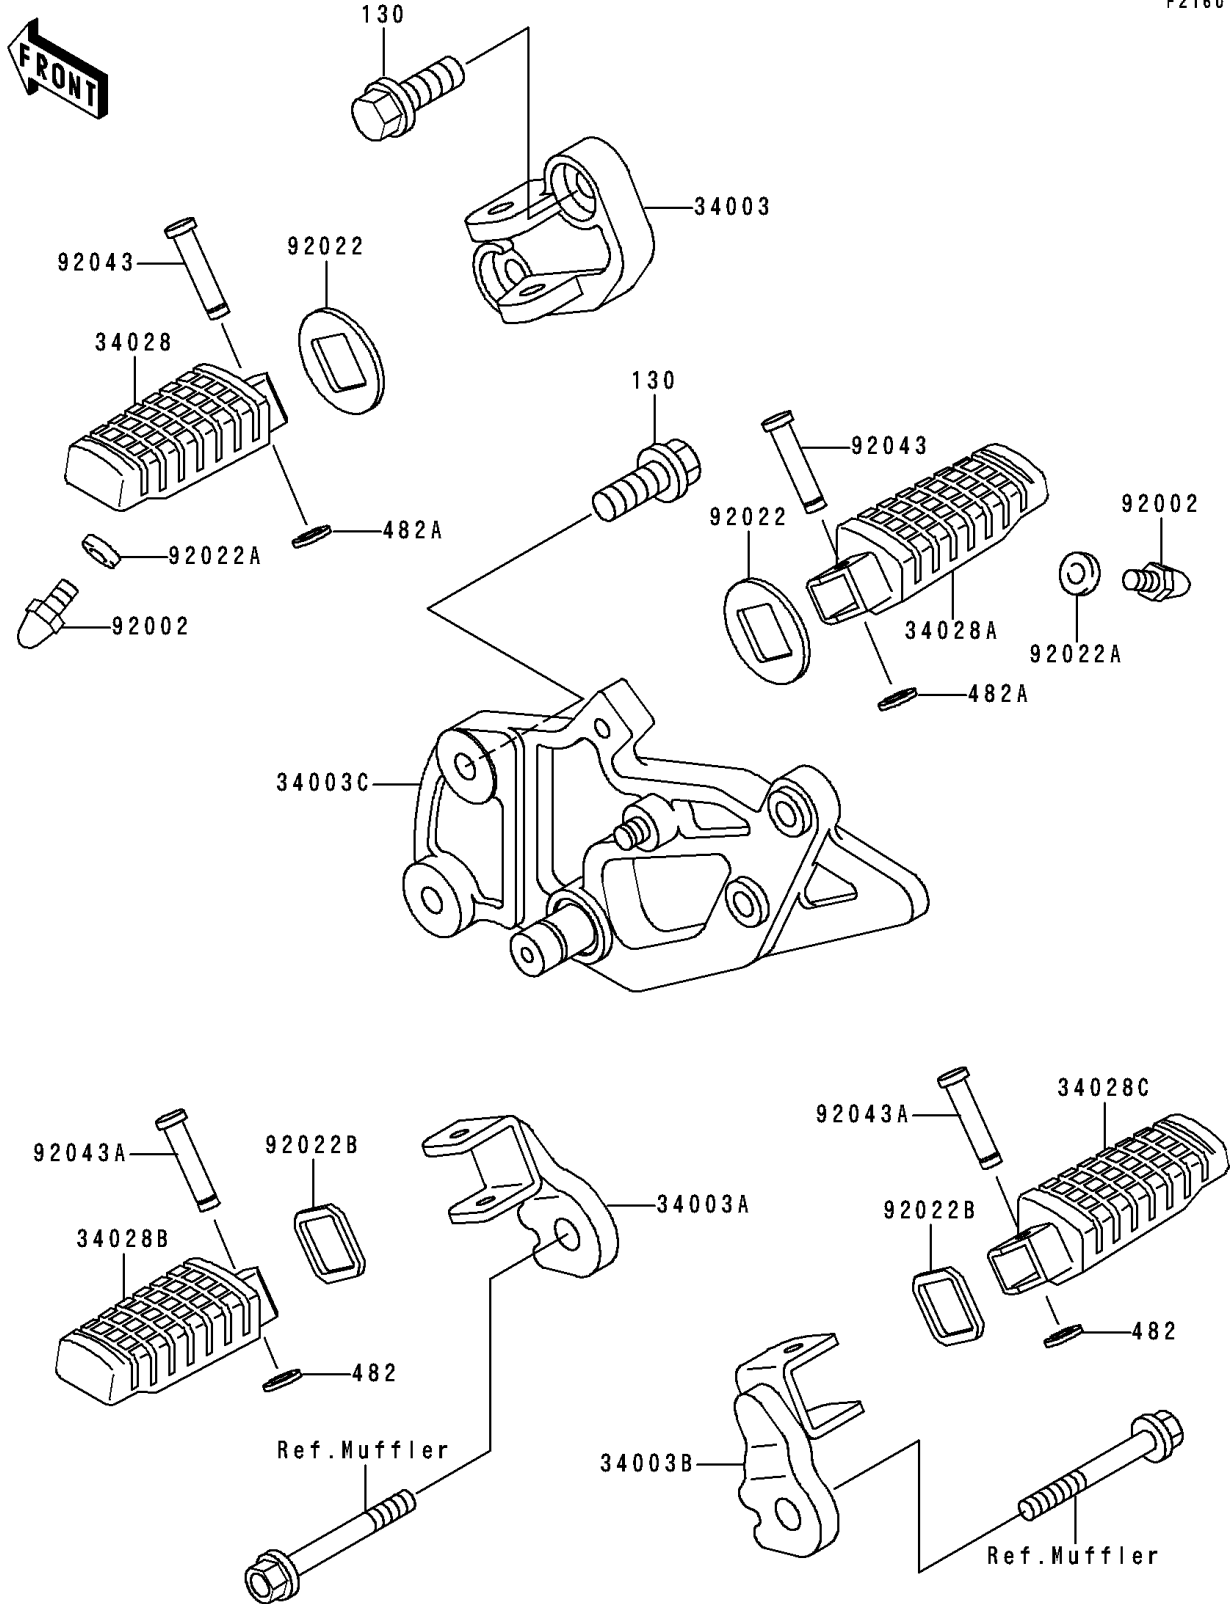

1997 Ninja® 500R PARTS DIAGRAM

Footrests

F2160

1997 Ninja® 500R PARTS LIST

Footrests

ITEM NAME	PART NUMBER	QUANTITY
BOLT-FLANGED,8X20 (Ref # 130)	130J0820	4
CIRCLIP-TYPE-E,5MM (Ref # 482)	482L5000	2
CIRCLIP-TYPE-E (Ref # 482A)	482L7000	2
HOLDER-STEP,FR,LH (Ref # 34003)	34003-1319	1
HOLDER-STEP,RR,LH (Ref # 34003A)	34003-1321	1
HOLDER-STEP,RR,RH (Ref # 34003B)	34003-1322	1
HOLDER-STEP,FR,RH (Ref # 34003C)	34003-1394	1
STEP,FR,LH (Ref # 34028)	34028-1193	1
STEP,FR,RH (Ref # 34028A)	34028-1194	1
STEP,RR,LH (Ref # 34028B)	34028-1195	1
STEP,RR,RH (Ref # 34028C)	34028-1196	1
BOLT,BANK SENSOR (Ref # 92002)	92002-1995	2
WASHER,STEP FITTING (Ref # 92022)	92022-1314	2
WASHER,6.5X13X2.0 (Ref # 92022A)	92022-1523	2
WASHER,STEP FITTING (Ref # 92022B)	92022-1797	2
PIN,8X40.5 (Ref # 92043)	92043-1326	2
PIN,6X30 (Ref # 92043A)	92043-1327	2