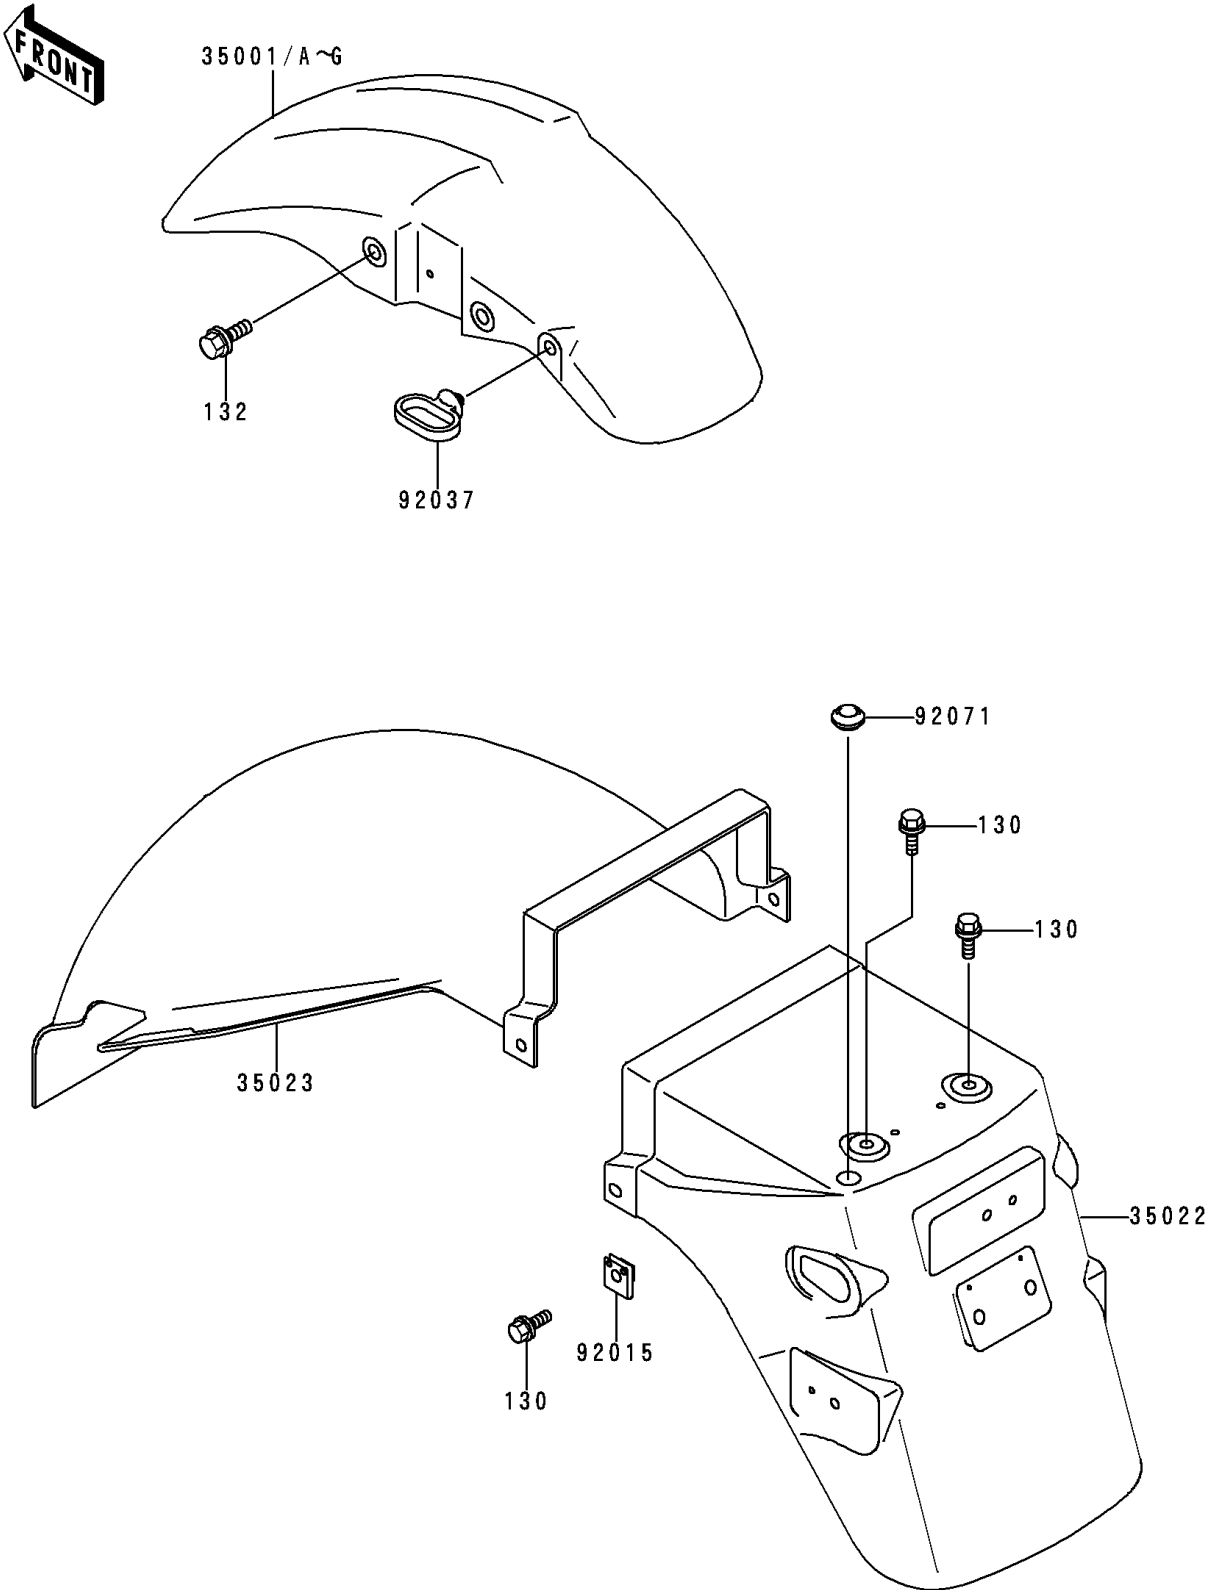

1995 Ninja® 500 PARTS DIAGRAM

Fenders

F2170

1995 Ninja® 500 PARTS LIST

Fenders

ITEM NAME	PART NUMBER	QUANTITY
BOLT-FLANGED,6X16 (Ref # 130)	130B0616	4
BOLT-FLANGED-SMALL (Ref # 132)	132J0820	4
FENDER-ASSY-FRONT,C.P.RED (Ref # 35001)	35001-1155-A5	1
FENDER-ASSY-FRONT,M.N.BLUE (Ref # 35001C)	35001-1155-C6	1
FENDER-COMP-REAR,RR,BLACK (Ref # 35022)	35022-1229-6Z	1
FENDER-REAR,FR (Ref # 35023)	35023-1391	1
NUT,CLAMP,6MM (Ref # 92015)	92015-1678	2
CLAMP,CABLE (Ref # 92037)	92037-1459	1
GROMMET,10MM (Ref # 92071)	92071-019	1