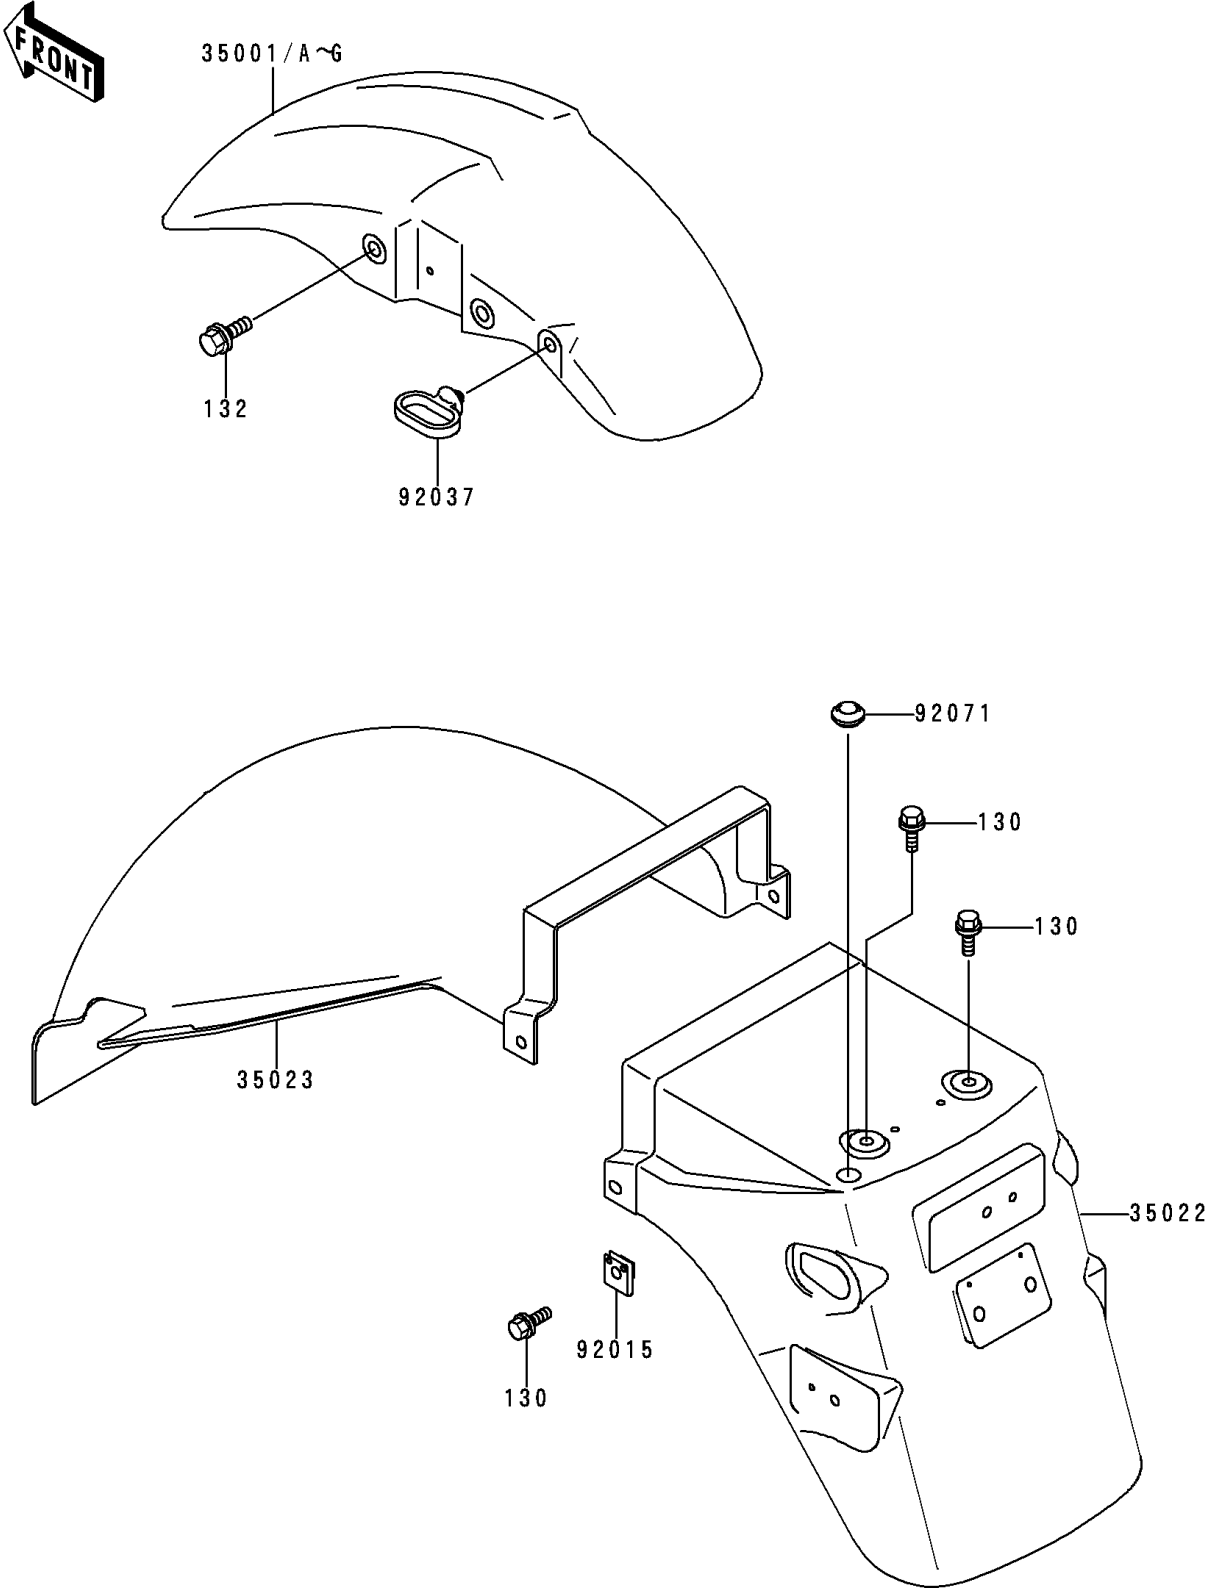

1995 Ninja® 500 PARTS DIAGRAM

Fenders

F2170

1995 Ninja® 500 PARTS LIST

Fenders

ITEM NAME	PART NUMBER	QUANTITY
BOLT-FLANGED,6X16 (Ref # 130)	130B0616	4
BOLT-FLANGED-SMALL (Ref # 132)	132J0820	4
FENDER-ASSY-FRONT,C.P.RED (Ref # 35001)	35001-1155-A5	1
FENDER-ASSY-FRONT,M.N.BLUE (Ref # 35001C)	35001-1155-C6	1
FENDER-COMP-REAR,RR,BLACK (Ref # 35022)	35022-1229-6Z	1
FENDER-REAR,FR (Ref # 35023)	35023-1391	1
NUT,CLAMP,6MM (Ref # 92015)	92015-1678	2
CLAMP,CABLE (Ref # 92037)	92037-1459	1
GROMMET,10MM (Ref # 92071)	92071-019	1