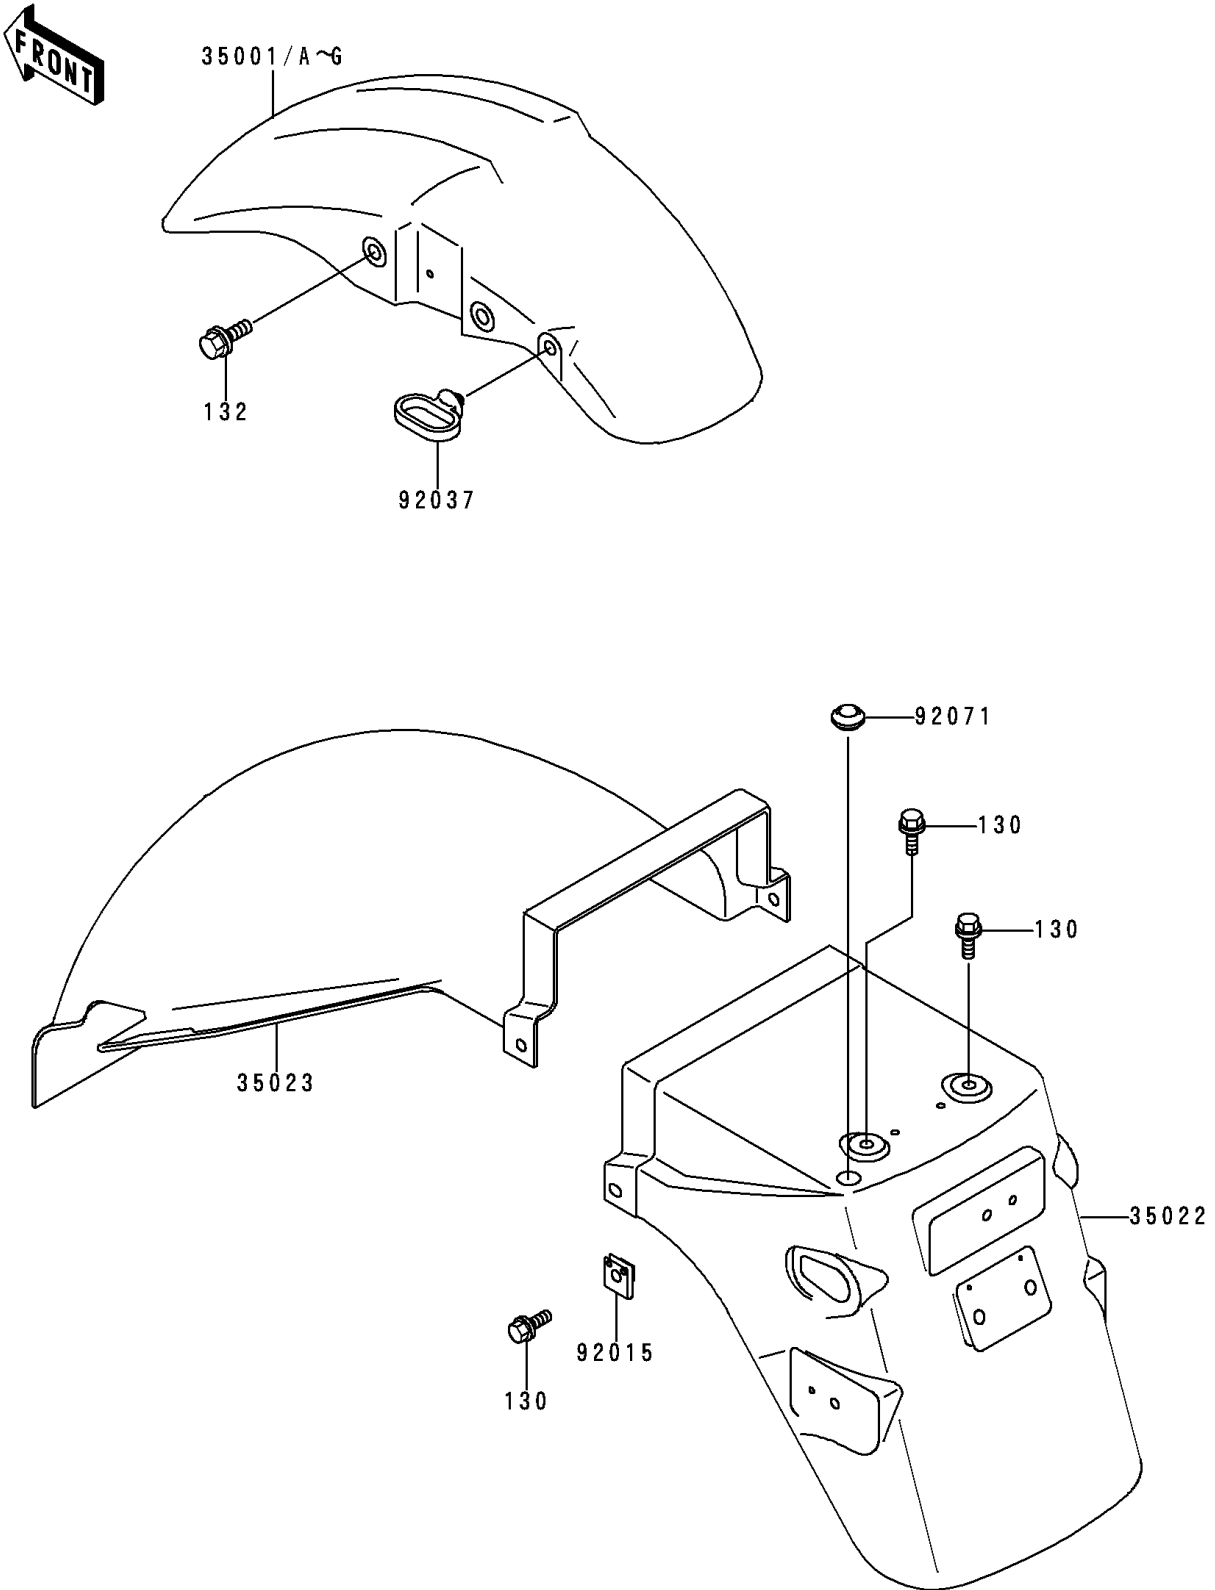

1996 Ninja® 500 PARTS DIAGRAM

Fenders

F2170

1996 Ninja® 500 PARTS LIST

Fenders

ITEM NAME	PART NUMBER	QUANTITY
BOLT-FLANGED,6X16 (Ref # 130)	130B0616	4
BOLT-FLANGED-SMALL (Ref # 132)	132J0820	4
FENDER-ASSY-FRONT,C.W.RED (Ref # 35001D)	35001-1155-H3	1
FENDER-ASSY-FRONT,M.B.VIOLET (Ref # 35001E)	35001-1155-SD	1
FENDER-COMP-REAR,RR,BLACK (Ref # 35022)	35022-1229-6Z	1
FENDER-REAR,FR (Ref # 35023)	35023-1391	1
NUT,CLAMP,6MM (Ref # 92015)	92015-1678	2
CLAMP,CABLE (Ref # 92037)	92037-1459	1
GROMMET,10MM (Ref # 92071)	92071-019	1