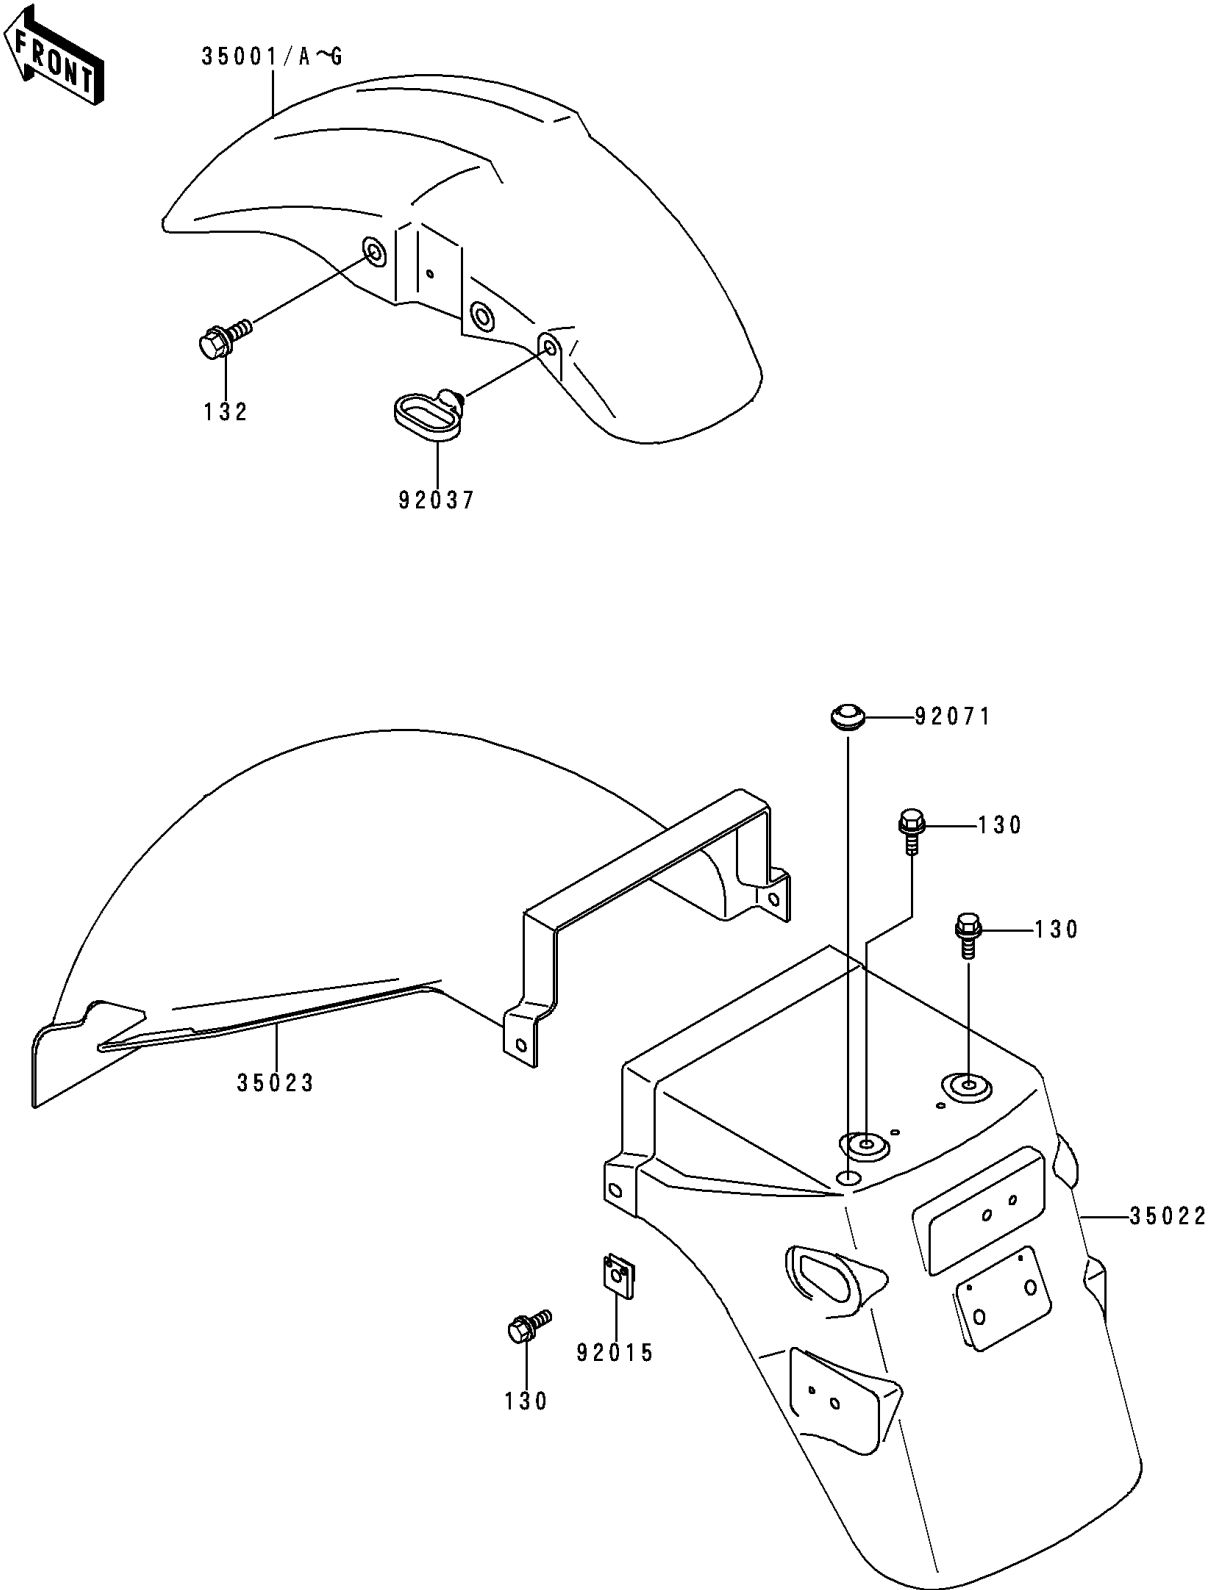

1997 Ninja® 500R PARTS DIAGRAM

Fenders

F2170

1997 Ninja® 500R PARTS LIST

Fenders

ITEM NAME	PART NUMBER	QUANTITY
BOLT-FLANGED,6X16 (Ref # 130)	130B0616	4
BOLT-FLANGED-SMALL (Ref # 132)	132J0820	4
FENDER-ASSY-FRONT,F.RED (Ref # 35001A)	35001-1155-B1	1
FENDER-ASSY-FRONT,L.P.BLUE (Ref # 35001G)	35001-1155-35	1
FENDER-COMP-REAR,RR,BLACK (Ref # 35022)	35022-1229-6Z	1
FENDER-REAR,FR (Ref # 35023)	35023-1391	1
NUT,CLAMP,6MM (Ref # 92015)	92015-1678	2
CLAMP,CABLE (Ref # 92037)	92037-1459	1
GROMMET,10MM (Ref # 92071)	92071-019	1