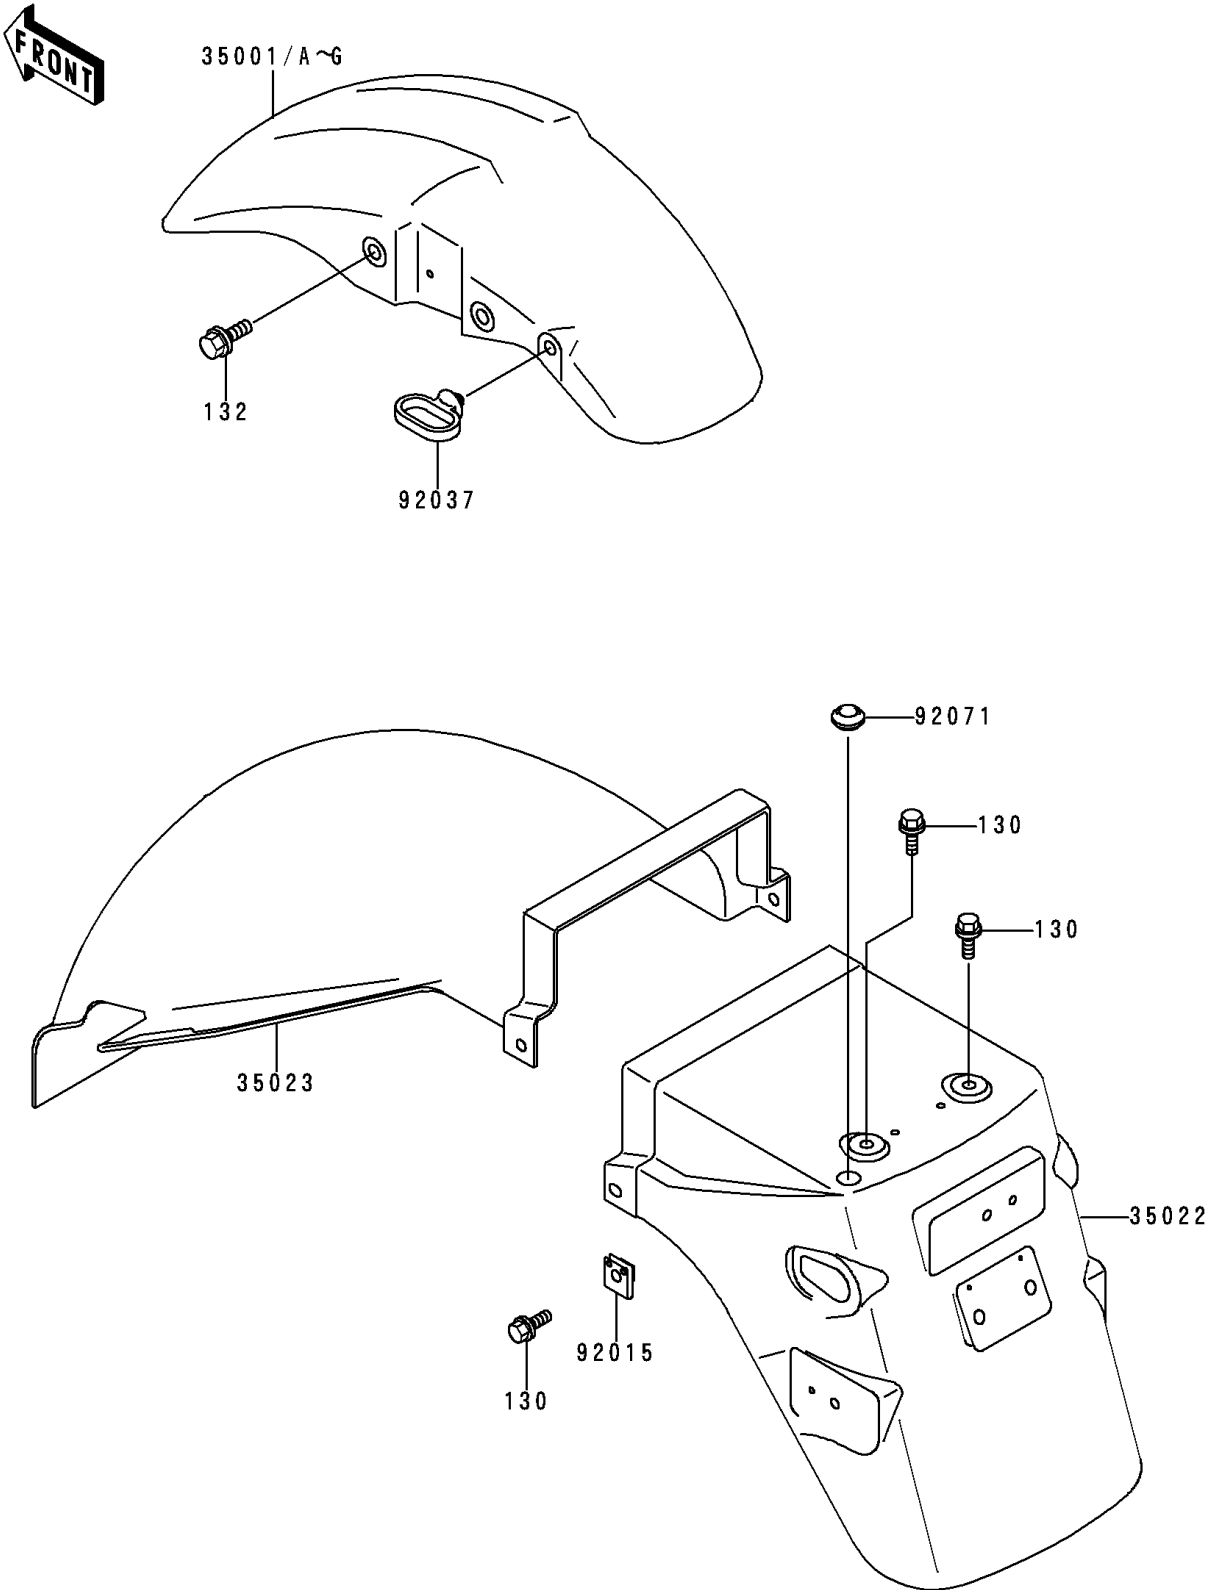

1998 Ninja® 500R PARTS DIAGRAM

Fenders

F2170

1998 Ninja® 500R PARTS LIST

Fenders

ITEM NAME	PART NUMBER	QUANTITY
BOLT-FLANGED,6X16 (Ref # 130)	130B0616	4
BOLT-FLANGED-SMALL (Ref # 132)	132J0820	4
FENDER-COMP-REAR,RR,BLACK (Ref # 35022)	35022-1229-6Z	1
FENDER-REAR,FR (Ref # 35023)	35023-1391	1
NUT,CLAMP,6MM (Ref # 92015)	92015-1678	2
CLAMP,CABLE (Ref # 92037)	92037-1459	1
GROMMET,10MM (Ref # 92071)	92071-019	1
FENDER-ASSY-FRONT,C.P.RED (Ref # 35001)	35001-1155-A5	1
FENDER-ASSY-FRONT,BLACK PEARL (Ref # 35001B)	35001-1155-B5	1