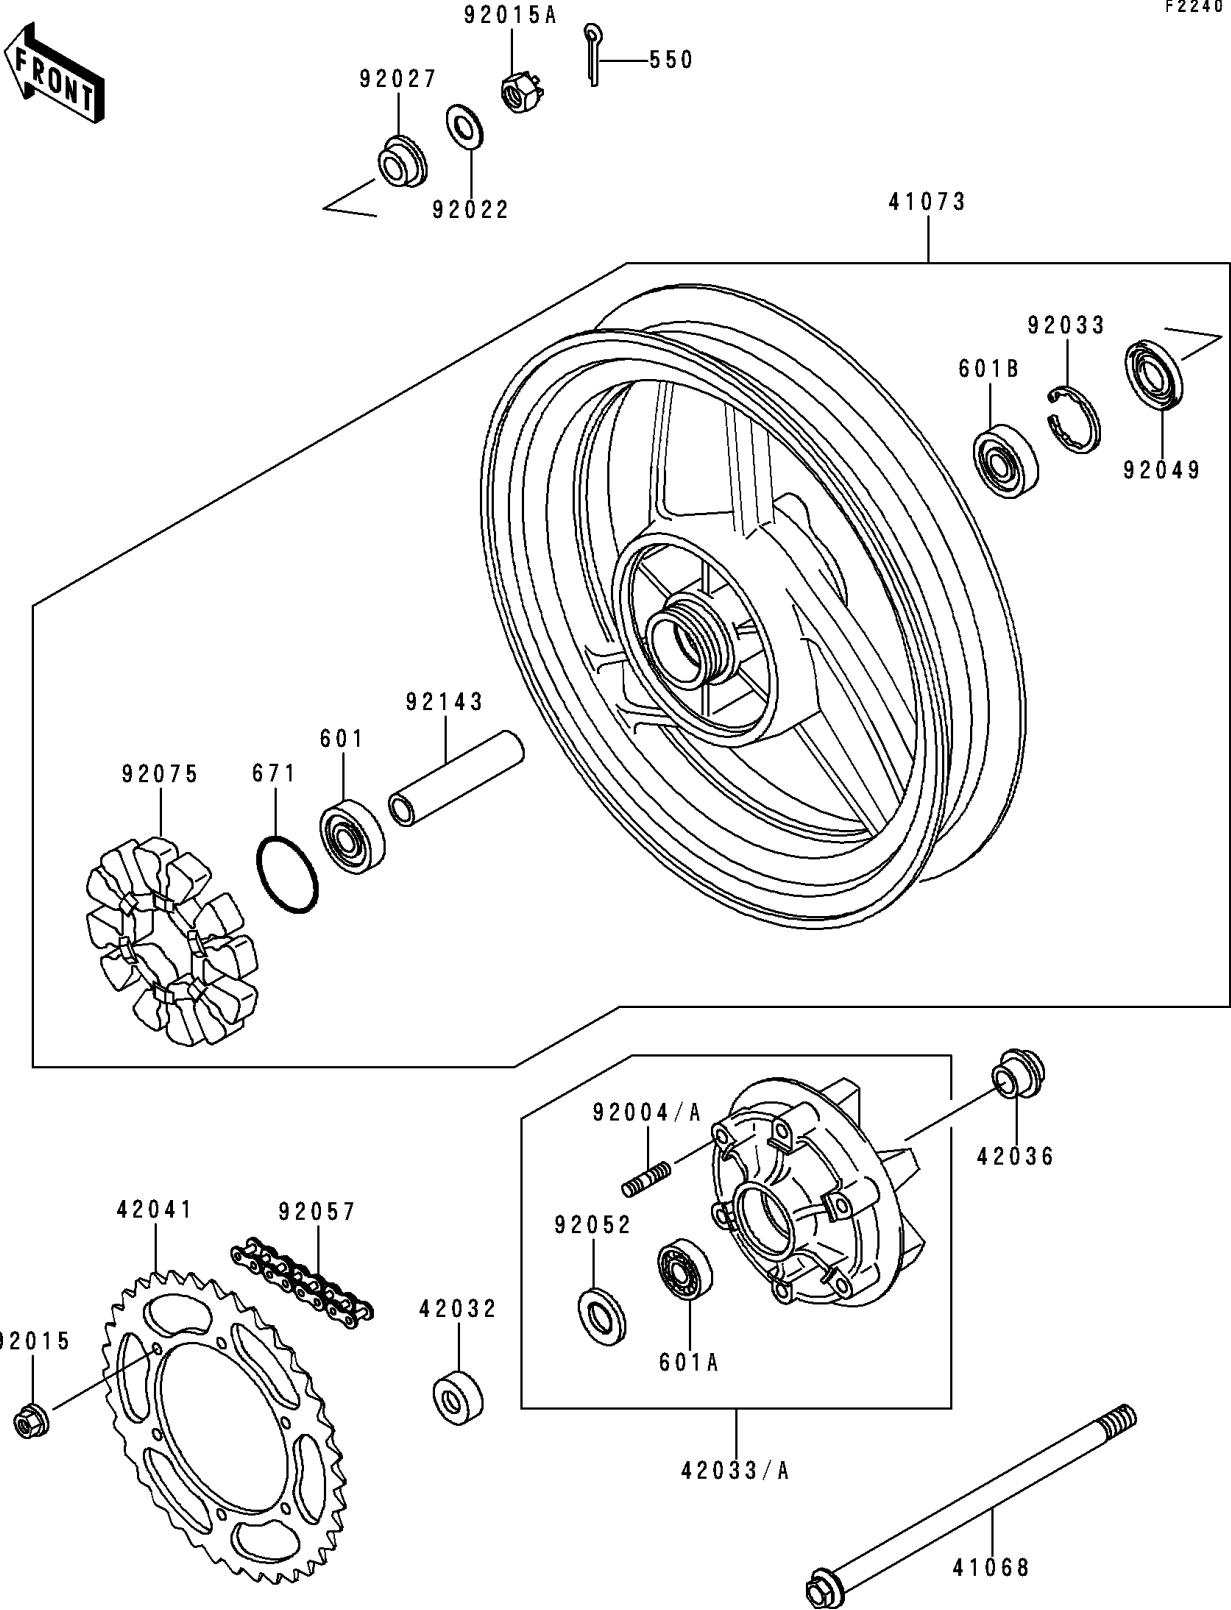

1994 Ninja® 500 PARTS DIAGRAM

Rear Wheel/Chain

F2240

1994 Ninja® 500 PARTS LIST

Rear Wheel/Chain

ITEM NAME	PART NUMBER	QUANTITY
PIN-COTTER,4.0X35 (Ref # 550)	550D4035	1
BEARING-BALL,#6203UUC3 (Ref # 601)	601B6203UU	1
BEARING-BALL,#6205G (Ref # 601A)	601B6205G	1
BEARING-BALL,#6303UUC3 (Ref # 601B)	601B6303UU	1
O RING (Ref # 671)	671B2550	1
AXLE,RR (Ref # 41068)	41068-1223	1
WHEEL-ASSY,RR,G.GRAY (Ref # 41073)	41073-1474-GE	1
COLLAR,RR AXLE,L=13 (Ref # 42032)	42032-063	1
COUPLING-ASSY,RR HUB,M.SILVER (Ref # 42033)	42033-1141-7J	1
SLEEVE,RR HUB,L=30 (Ref # 42036)	42036-1055	1
SPROCKET-HUB,41T (Ref # 42041)	42041-1354	1
STUD,10X18 (Ref # 92004)	92004-1062	6
NUT,10MM (Ref # 92015)	92015-1720	6
NUT,CASTLE,16MM (Ref # 92015A)	92015-1947	1
WASHER,17.5X34X2.0 (Ref # 92022)	92022-1916	1
COLLAR,RR HUB (Ref # 92027)	92027-1785	1
RING-SNAP,47MM (Ref # 92033)	92033-1042	1
SEAL-OIL,BJN28475 (Ref # 92049)	92049-1056	1
SEAL-OIL,TWC35527 (Ref # 92052)	92052-006	1
CHAIN,DRIVE,EK520SX-OX104L (Ref # 92057)	92057-1296	1
DAMPER,RR HUB SHOCK (Ref # 92075)	92075-1436	1
COLLAR,RR HUB,L=111 (Ref # 92143)	92143-1416	1