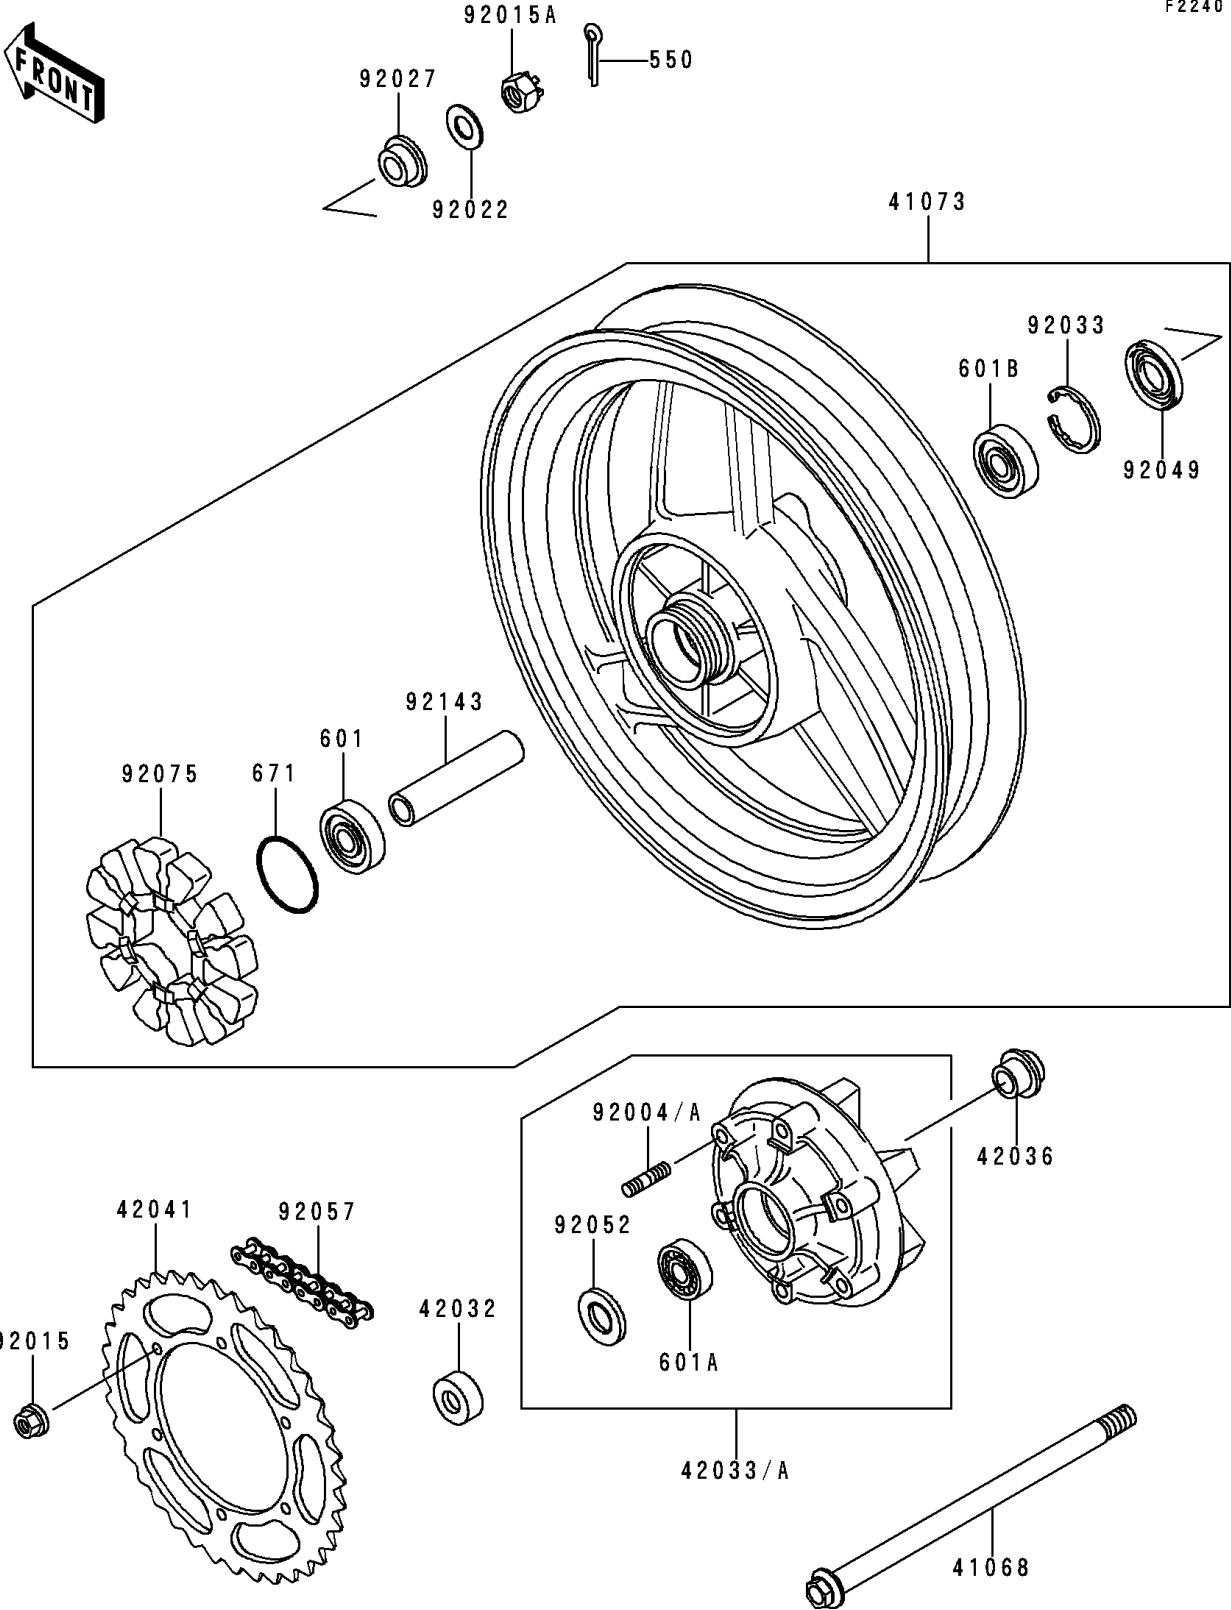

1996 Ninja® 500 PARTS DIAGRAM

Rear Wheel/Chain

F2240

1996 Ninja® 500 PARTS LIST

Rear Wheel/Chain

ITEM NAME	PART NUMBER	QUANTITY
PIN-COTTER,4.0X35 (Ref # 550)	550D4035	1
BEARING-BALL,#6203UUC3 (Ref # 601)	601B6203UU	1
BEARING-BALL,#6205G (Ref # 601A)	601B6205G	1
BEARING-BALL,#6303UUC3 (Ref # 601B)	601B6303UU	1
O RING (Ref # 671)	671B2550	1
AXLE,RR (Ref # 41068)	41068-1223	1
WHEEL-ASSY,RR,G.GRAY (Ref # 41073)	41073-1474-GE	1
COLLAR,RR AXLE,L=13 (Ref # 42032)	42032-063	1
COUPLING-ASSY,RR HUB,M.SILVER (Ref # 42033)	42033-1141-7J	1
SLEEVE,RR HUB,L=30 (Ref # 42036)	42036-1055	1
SPROCKET-HUB,41T (Ref # 42041)	42041-1354	1
STUD,10X18 (Ref # 92004)	92004-1062	6
NUT,10MM (Ref # 92015)	92015-1720	6
NUT,CASTLE,16MM (Ref # 92015A)	92015-1947	1
WASHER,17.5X34X2.0 (Ref # 92022)	92022-1916	1
COLLAR,RR HUB (Ref # 92027)	92027-1785	1
RING-SNAP,47MM (Ref # 92033)	92033-1042	1
SEAL-OIL,BJN28475 (Ref # 92049)	92049-1056	1
SEAL-OIL,TWC35527 (Ref # 92052)	92052-006	1
CHAIN,DRIVE,EK520SX-OX104L (Ref # 92057)	92057-1296	1
DAMPER,RR HUB SHOCK (Ref # 92075)	92075-1436	1
COLLAR,RR HUB,L=111 (Ref # 92143)	92143-1416	1