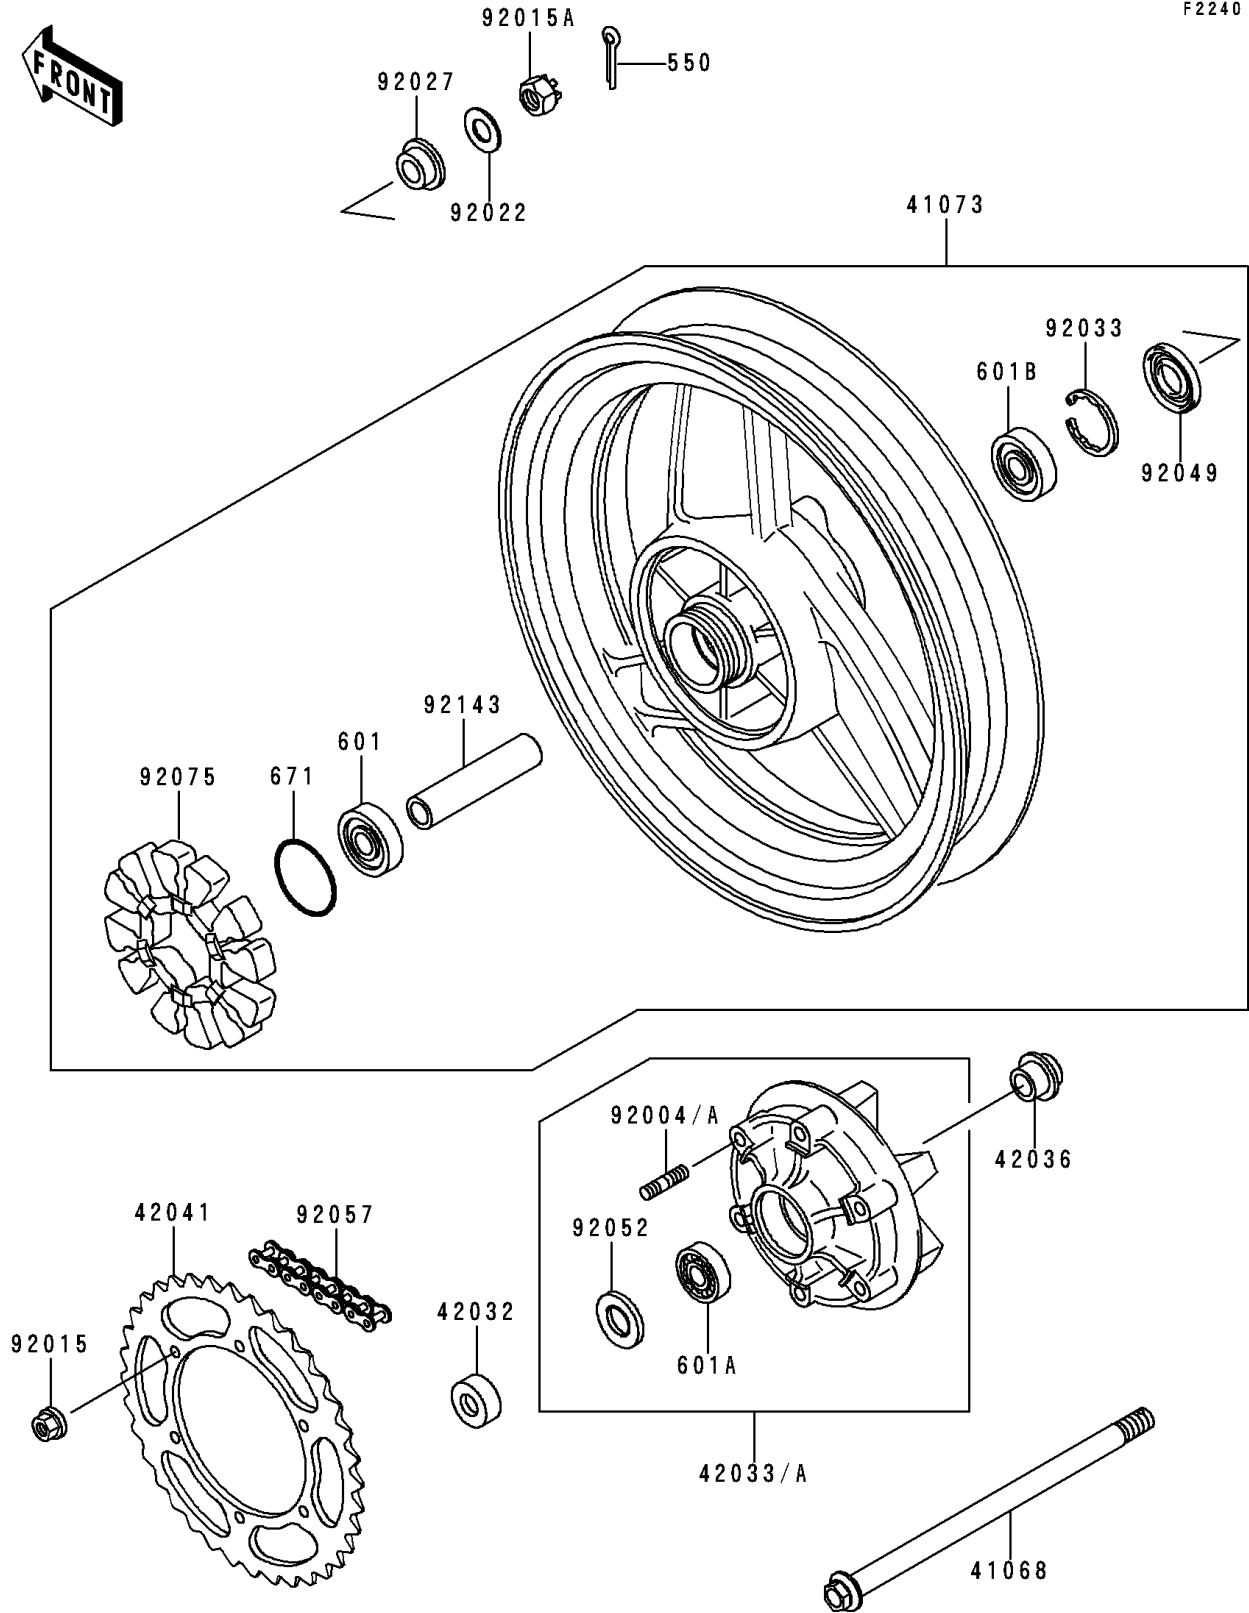

# 1997 Ninja® 500R PARTS DIAGRAM

Rear Wheel/Chain

F2240

# 1997 Ninja® 500R PARTS LIST

## Rear Wheel/Chain

ITEM NAME	PART NUMBER	QUANTITY
PIN-COTTER,4.0X35 (Ref # 550)	550D4035	1
BEARING-BALL,#6203UUC3 (Ref # 601)	601B6203UU	1
BEARING-BALL,#6205G (Ref # 601A)	601B6205G	1
BEARING-BALL,#6303UUC3 (Ref # 601B)	601B6303UU	1
O RING (Ref # 671)	671B2550	1
AXLE,RR (Ref # 41068)	41068-1223	1
WHEEL-ASSY,RR,G.GRAY (Ref # 41073)	41073-1474-GE	1
COLLAR,RR AXLE,L=13 (Ref # 42032)	42032-063	1
COUPLING-ASSY,RR HUB,M.SILVER (Ref # 42033)	42033-1141-7J	1
SLEEVE,RR HUB,L=30 (Ref # 42036)	42036-1055	1
SPROCKET-HUB,41T (Ref # 42041)	42041-1354	1
STUD,10X18 (Ref # 92004)	92004-1062	6
NUT,10MM (Ref # 92015)	92015-1720	6
NUT,CASTLE,16MM (Ref # 92015A)	92015-1947	1
WASHER,17.5X34X2.0 (Ref # 92022)	92022-1916	1
COLLAR,RR HUB (Ref # 92027)	92027-1785	1
RING-SNAP,47MM (Ref # 92033)	92033-1042	1
SEAL-OIL,BJN28475 (Ref # 92049)	92049-1056	1
SEAL-OIL,TWC35527 (Ref # 92052)	92052-006	1
CHAIN,DRIVE,EK520SX-OX104L (Ref # 92057)	92057-1296	1
DAMPER,RR HUB SHOCK (Ref # 92075)	92075-1436	1
COLLAR,RR HUB,L=111 (Ref # 92143)	92143-1416	1