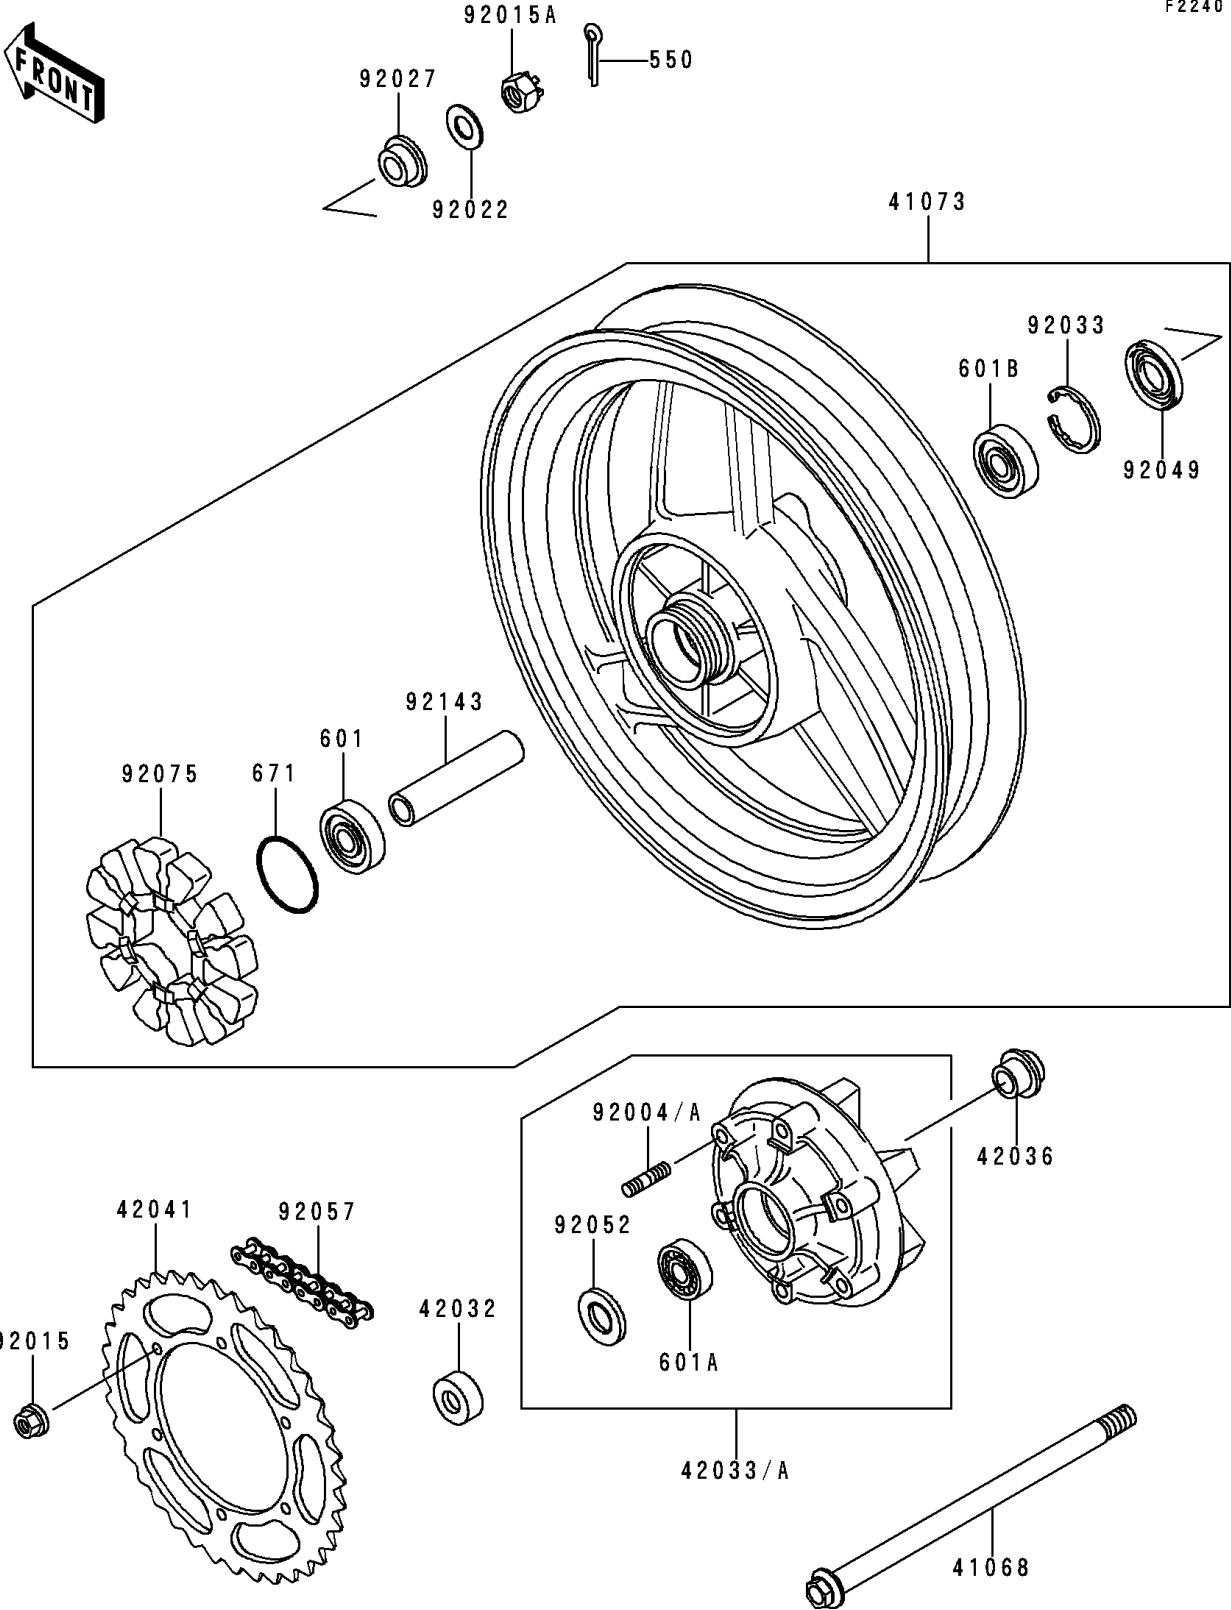

# 1998 Ninja® 500R PARTS DIAGRAM

Rear Wheel/Chain

F2240

# 1998 Ninja® 500R PARTS LIST

## Rear Wheel/Chain

ITEM NAME	PART NUMBER	QUANTITY
PIN-COTTER,4.0X35 (Ref # 550)	550D4035	1
BEARING-BALL,#6203UUC3 (Ref # 601)	601B6203UU	1
BEARING-BALL,#6205G (Ref # 601A)	601B6205G	1
BEARING-BALL,#6303UUC3 (Ref # 601B)	601B6303UU	1
O RING (Ref # 671)	671B2550	1
AXLE,RR (Ref # 41068)	41068-1223	1
WHEEL-ASSY,RR,G.GRAY (Ref # 41073)	41073-1474-GE	1
COLLAR,RR AXLE,L=13 (Ref # 42032)	42032-063	1
COUPLING-ASSY,RR HUB,M.SILVER (Ref # 42033A)	42033-1191-7J	1
SLEEVE,RR HUB,L=30 (Ref # 42036)	42036-1055	1
SPROCKET-HUB,41T (Ref # 42041)	42041-1354	1
STUD,10X19.5 (Ref # 92004A)	92004-1151	6
NUT,10MM (Ref # 92015)	92015-1720	6
NUT,CASTLE,16MM (Ref # 92015A)	92015-1947	1
WASHER,17.5X34X2.0 (Ref # 92022)	92022-1916	1
COLLAR,RR HUB (Ref # 92027)	92027-1785	1
RING-SNAP,47MM (Ref # 92033)	92033-1042	1
SEAL-OIL,BJN28475 (Ref # 92049)	92049-1056	1
SEAL-OIL,TWC35527 (Ref # 92052)	92052-006	1
CHAIN,DRIVE,EK520SX-OX104L (Ref # 92057)	92057-1296	1
DAMPER,RR HUB SHOCK (Ref # 92075)	92075-1436	1
COLLAR,RR HUB,L=111 (Ref # 92143)	92143-1416	1