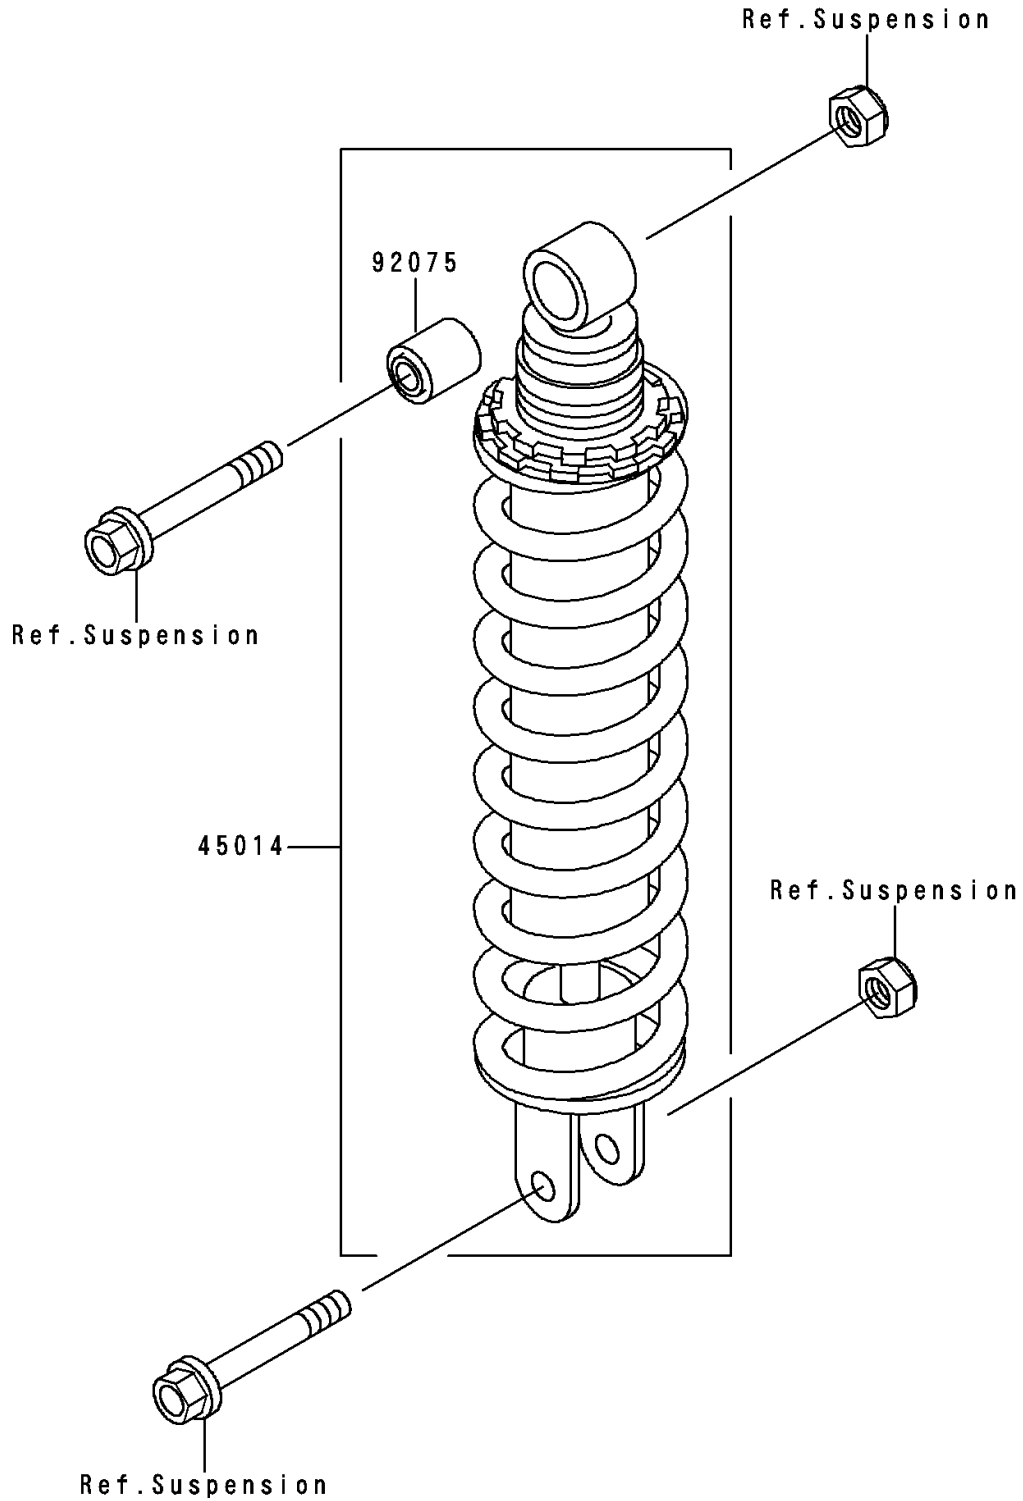

1994 Ninja® 500 PARTS DIAGRAM

Shock Absorber(s)

F 2280

1994 Ninja® 500 PARTS LIST

Shock Absorber(s)

ITEM NAME	PART NUMBER	QUANTITY
SHOCKABSORBER (Ref # 45014)	45014-1365	1
DAMPER,SHOCKABSORBER (Ref # 92075)	92075-1497	1