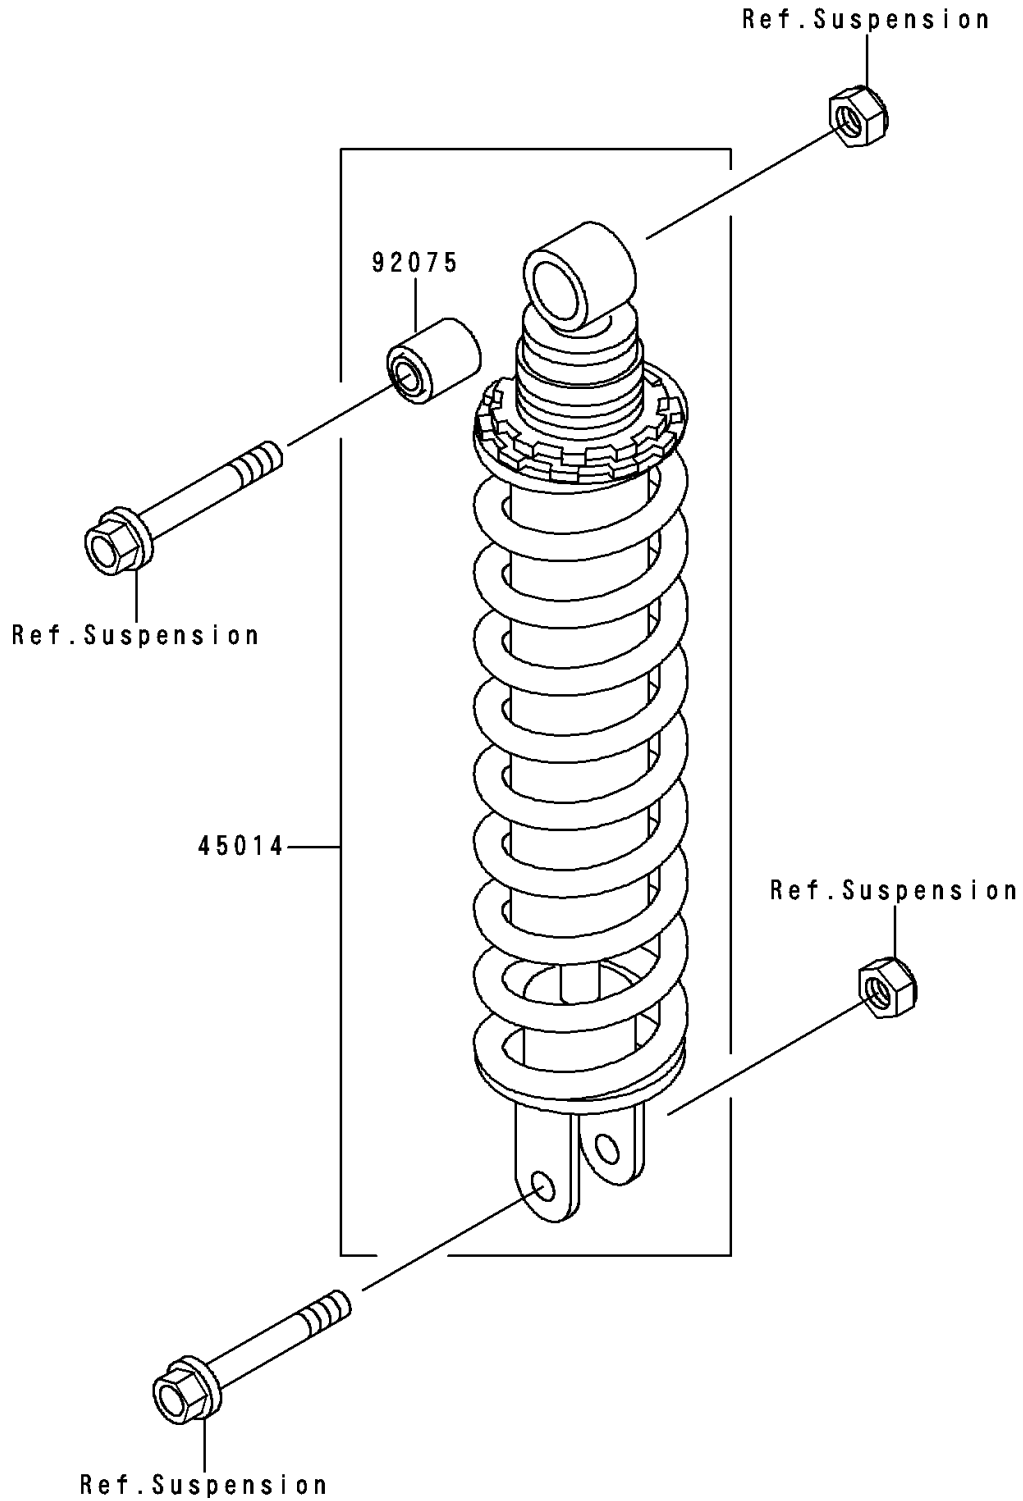

# 1995 Ninja® 500 PARTS DIAGRAM

Shock Absorber(s)

F 2280

# 1995 Ninja® 500 PARTS LIST

Shock Absorber(s)

ITEM NAME	PART NUMBER	QUANTITY
SHOCKABSORBER (Ref # 45014)	45014-1365	1
DAMPER,SHOCKABSORBER (Ref # 92075)	92075-1497	1