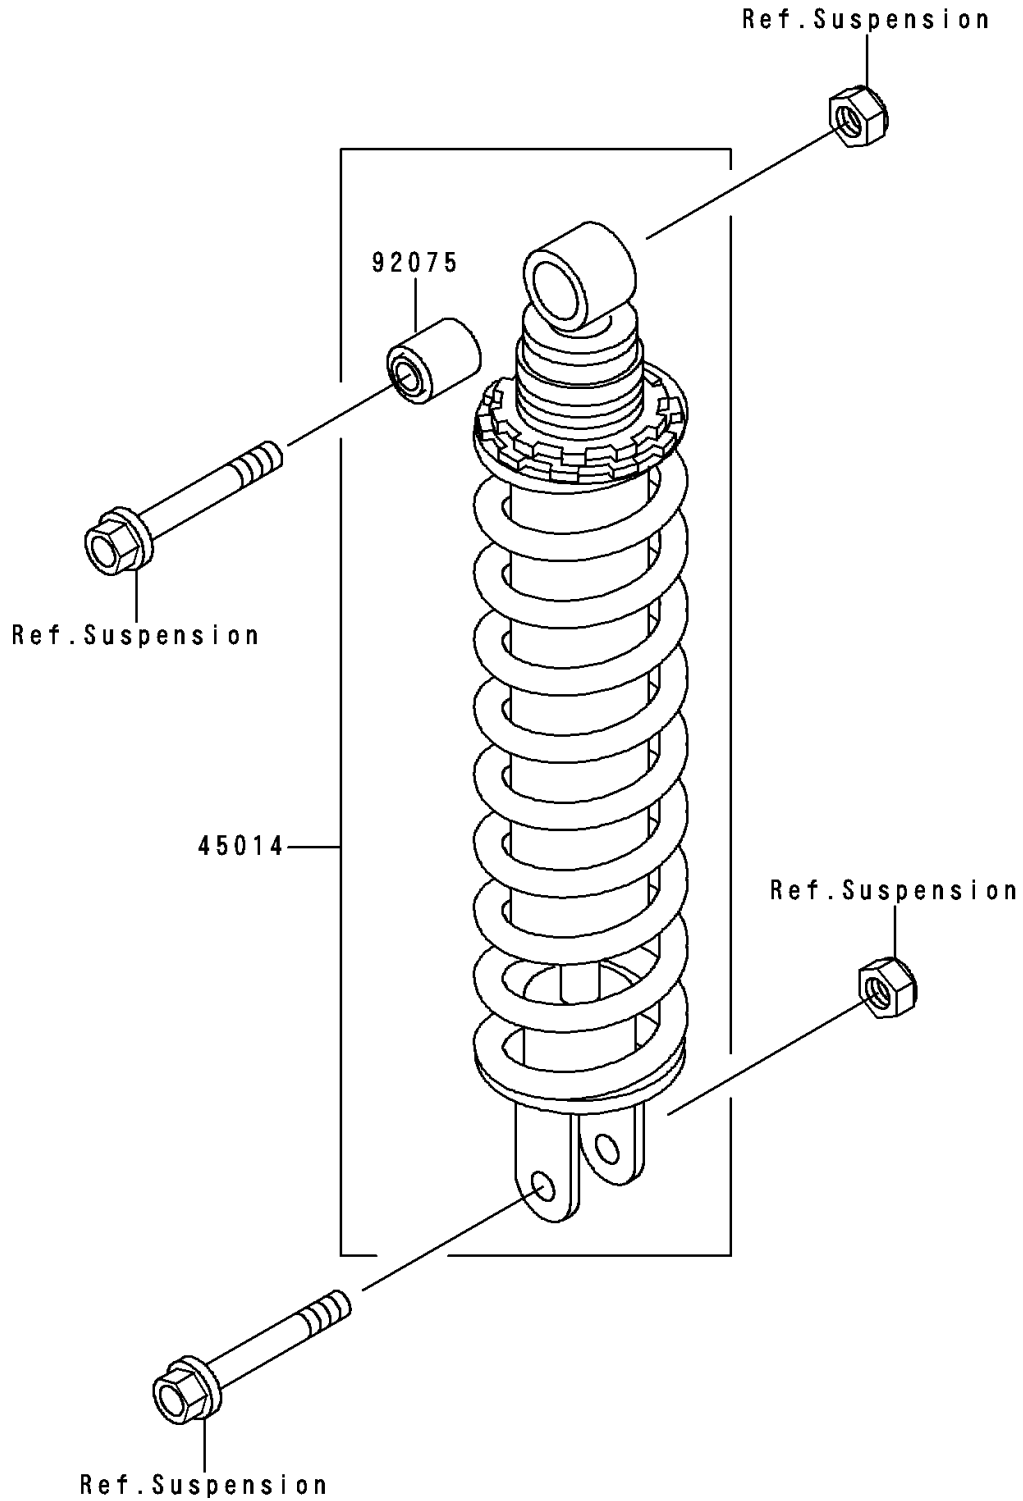

1996 Ninja® 500 PARTS DIAGRAM

Shock Absorber(s)

F 2280

1996 Ninja® 500 PARTS LIST

Shock Absorber(s)

ITEM NAME	PART NUMBER	QUANTITY
SHOCKABSORBER (Ref # 45014)	45014-1365	1
DAMPER,SHOCKABSORBER (Ref # 92075)	92075-1497	1